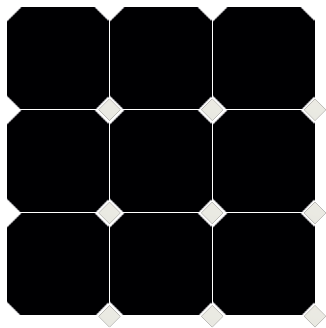

Eight

Inspiration · Inspiración

Monochrome · Monocolor Octagon · Octógono

Sizes · Formatos

20x20 cm · 8"x8"

TACO FOUR BLACK
3,8X3,8 / 1,5"X1,5" **K83/P**

EIGHT WHITE
20X20 / 8"X8" **R62/M**

TACO FOUR WHITE
3,8X3,8 / 1,5"X1,5" **K83/P**

EIGHT BLACK
20X20 / 8"X8" **R44/M**

Technical characteristics & packing · Características técnicas y embalaje

- P** PORCELAIN TILES / PORCELÁNICO
- M** MATT / MATE
- +** THICKNESS 0.3" / ESPESOR 8MM
- V1** UNIFORM APPEARANCE / ASPECTO UNIFORME
- C1** CLASS 1 / CLASE 1

Size Formato	Tiles/box Pzs/caja	Sqm/box M2/caja	Kg/box Kg/caja	Boxes/pallet Cajas/pallet	Sqm/pallet M2/pallet	Kg/pallet Kg/pallet
20x20	26	1,04	19,21	72	74,88	1.385

EIGHT WHITE 20X20 / TACO FOUR BLACK 3,8X3,8

Un pavimento octogonal con un taco intermedio que recupera un clásico típico de las viviendas victorianas, pero desde un punto de vista actual. La superficie reproduce una delicada piedra natural, lo que consigue un efecto imperecedero para este icono del diseño.