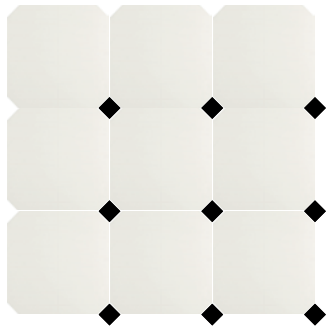

Eight

Inspiration · Inspiración

Monochrome · Monocolor Octagon · Octógono

Sizes · Formatos

20x20 cm · 8"x8"

TACO FOUR BLACK
3,8X3,8 / 1,5"X1,5" **K83/P**

EIGHT WHITE
20X20 / 8"X8" **R62/M**

TACO FOUR WHITE
3,8X3,8 / 1,5"X1,5" **K83/P**

Size Formato	Tiles/box Pzs/caja	Sqm/box M2/caja	Kg/box Kg/caja	Boxes/pallet Cajas/pallet	Sqm/pallet M2/pallet	Kg/pallet Kg/pallet
20x20	26	1,04	19,21	72	74,88	1.385

EIGHT WHITE 20X20 / TACO FOUR BLACK 3,8X3,8

An octagonal pavement with an intermediate block that recovers a Victorian classic, but with a modern look. The surface reproduces a delicate natural stone, achieving a timeless, everlasting effect for this icon of design.

Un pavimento octogonal con un taco intermedio que recupera un clásico típico de las viviendas victorianas, pero desde un punto de vista actual. La superficie reproduce una delicada piedra natural, lo que consigue un efecto imperecedero para este icono del diseño.