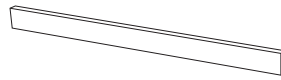

ROD. KOEN MATT
8 X 60 / 3" X 24" K24/P

TABICA KOEN *
15 X 120 / 6" X 48" K11/P