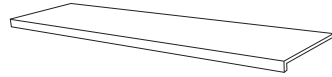

Koen

40X120 - 30X120 - 20X120 - 80X80 16"X48" - 12"X48" - 8"X48" - 32"X32"

PELDAÑOS · STEPS

DISPONIBLE EN TODOS LOS COLORES / AVAILABLE IN ALL COLORS
* DISPONIBLE EN / AVAILABLE IN: MIELE, CARAMELLO, CENERE

C3 R11 PELDAÑO RECTO ANT. C3 KOEN
33 X 120 / 13" X 48" K91/P *

REMATE PELD. RECTO KOEN
3.2 X 33 / 1.5" X 13" K36/P

PELDAÑO RECTO C1 KOEN
33 X 120 / 13" X 48" K91/P

RODAPIÉS · SKIRTING BOARDS

DISPONIBLE EN TODOS LOS COLORES / AVAILABLE IN ALL COLORS
* DISPONIBLE EN / AVAILABLE IN: MIELE, CARAMELLO, CENERE