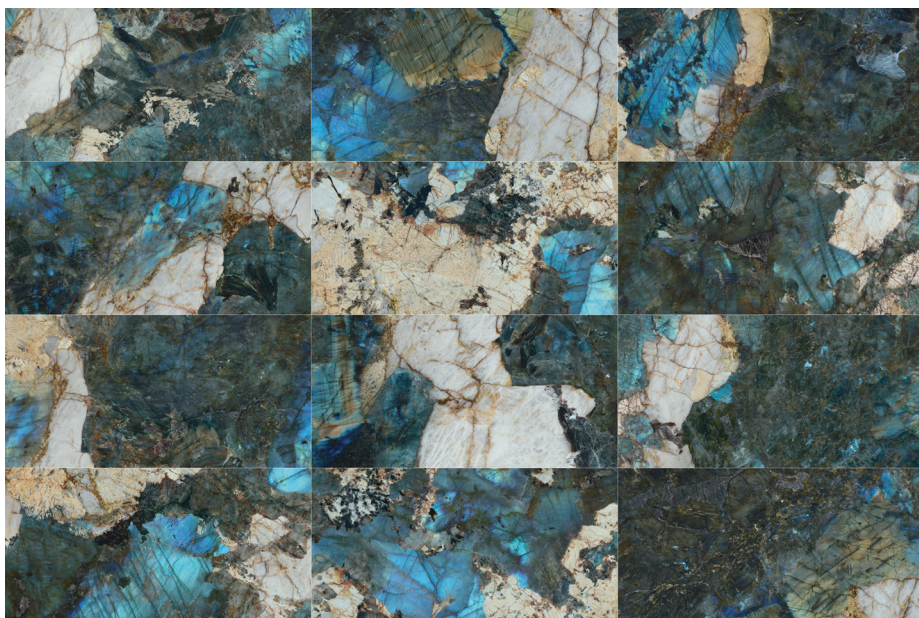

VARIACIÓN DE DISEÑO - GRAPHIC FACES

CARACTERÍSTICAS TÉCNICAS · TECHNICAL CHARACTERISTICS · CARACTÉRISTIQUES

P PORCELÁNICO/PORCELAIN TILES/GRÈS CERÁME

G GRANILLA PULIDA/GRAIN POLISHED/GLASS EFFECT

V4 VARIACION FUERTE / SUBSTANTIAL VARIATION

R RECTIFICADO/RECTIFIED/RECTIFIÉ

D VARIACIÓN DE DISEÑO/GRAPHIC FACES/TAMPONS DIFFÉRENTS:
120X280 - 3PIEZAS/PIECES
60X120 - 12 PIEZAS/PIECES
90X90 - 10 PIEZAS/PIECES

RU4 USO RECOMENDADO/RECOMMENED USE - RU4

S ANTIHIELO/FROST PROOF RÉSISTANT AU GEL

FORMATO PZAS	PZS/CAJA TILES/BOX PIÈCES/BOITE	M2/CAJA SQM/BOX MÈTRES/BOITE	KG/CAJA KG/BOX KG/BOITE	CAJAS/PALLET BOXES/PALLET BOITES/PALETTE	M2/PALLET SQM/PALLET MÈTRES/PALETTE	KG/PALLET KG/PALLET MÈTRES/PA- LETTE
60X120	2	1.43	32.30	30	42.98	969
120X280	2	6.72	109.09	18	120.96	1963.73
90X90	1	0.81	20.35	44	35.48	895.40