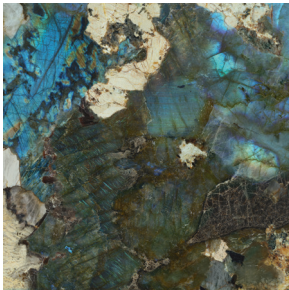

MAGALLANES

**APE BEST FOR YOU
NEW COLLECTION**

apegrupo

T. +34 964 340 434
apegrupo@apegrupo.com
apegrupo.com

— Magallanes

Our Magallanes marble invites you to explore, to take a journey through natural paradises and discover unique finds. An expedition to find singular stones such as Patagonia and Labradorite, two minerals that stand out for their extraordinary mix of shapes and colors. Two stones with spectacular graphics that together make Magallanes an exclusive and different marble.

Nuestro mármol Magallanes invita a explorar, a hacer un viaje por paraísos naturales y descubrir hallazgos únicos. Una expedición donde encontrar piedras singulares como la Patagonia y el Labradorite, dos minerales de difícil extracción que destacan por su extraordinario mix de formas y colores. Dos piedras con una gráfica espectacular que juntas hacen de Magallanes un mármol exclusivo y diferente.

Magallanes

120X280 - 60X120 - 90X90 / 48"X110" - 24"X48" - 36"X36"

MAGALLANES MARBLE POL RECT
120X280 / 48"X110" **L86/M**

MAGALLANES MARBLE POL RECT
60X120 / 24"X48" **J89/M**

MAGALLANES MARBLE POL RECT
90X90 / 36"X36" **P47/M**