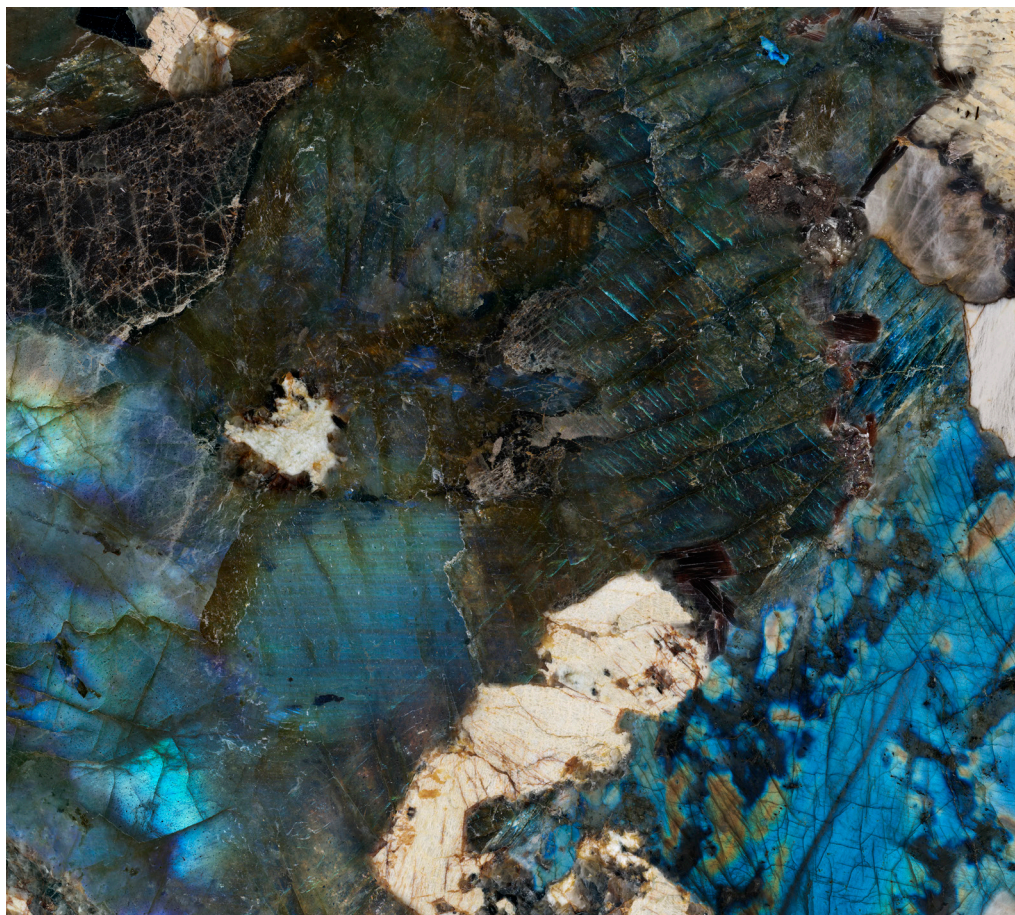

MAGALLANES

**APE BEST FOR YOU
NEW COLLECTION**

apegrupo

T. +34 964 340 434
apegrupo@apegrupo.com
apegrupo.com

— Magallanes

Our Magallanes marble invites you to explore, to take a journey through natural paradises and discover unique finds. An expedition to find singular stones such as Patagonia and Labradorite, two minerals that stand out for their extraordinary mix of shapes and colors. Two stones with spectacular graphics that together make Magallanes an exclusive and different marble.

Nuestro mármol Magallanes invita a explorar, a hacer un viaje por paraísos naturales y descubrir hallazgos únicos. Una expedición donde encontrar piedras singulares como la Patagonia y el Labradorite, dos minerales de difícil extracción que destacan por su extraordinario mix de formas y colores. Dos piedras con una gráfica espectacular que juntas hacen de Magallanes un mármol exclusivo y diferente.

MAGALLANES MARBLE POL RECT 60X120 / WABI BIANCO MATT RECT 120X260 / WABI BIANCO LAPATTO RECT 120X120

VARIACIÓN DE DISEÑO - GRAPHIC FACES

CARACTERÍSTICAS TÉCNICAS · TECHNICAL CHARACTERISTICS · CARACTÉRISTIQUES

P PORCELÁNICO/PORCELAIN TILES/GRÈS CERÁME

G GRANILLA PULIDA/GRAIN POLISHED/GLASS EFFECT

V4 VARIACION FUERTE / SUBSTANTIAL VARIATION

R RECTIFICADO/RECTIFIED/RECTIFIÉ

D VARIACIÓN DE DISEÑO/GRAPHIC FACES/TAMPONS DIFFÉRENTS:
120X280 - 3PIEZAS/PIECES
60X120 - 12 PIEZAS/PIECES
90X90 - 10 PIEZAS/PIECES