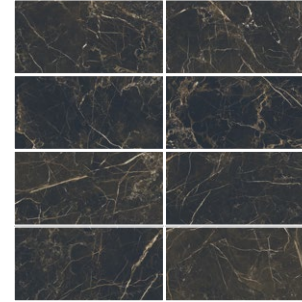

VARIACIÓN DE DISEÑO · GRAPHIC FACES

60X120 - 8 PIEZAS / 8 PIECES / 8 PIÈCES

CARACTERÍSTICAS TÉCNICAS · TECHNICAL CHARACTERISTICS

- **P** PORCELÁNICO / PORCELAIN TILES
- **M** MATE / MATT
- **RECTIFICADO / RECTIFIED**
- **V2** VARIACION LEVE / SLIGHT VARIATION
- **(DCOF) >0.42**
- **ESPESOR 11,3MM / THICKNESS 0,45"**

FORMATO PZAS PIECES FORMAT	PZS/CAJA TILES/BOX	M2/CAJA SQM/BOX	KG/CAJA KG/BOX	CAJAS/PALLET BOXES/PALLET	M2/PALLET SQM/PALLET	KG/PALLET KG/PALLET
60X120	2	1,44	39,17	27	38,88	1.078