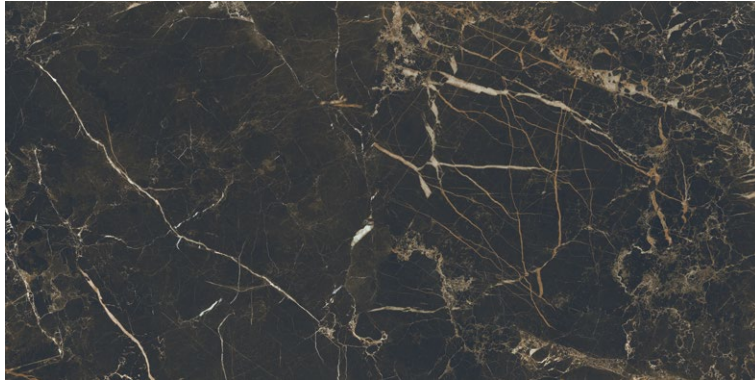

Night Lux

60X120 24"X48"

NIGHT LUX BLACK MATT RECT
60X120 / 24"X48" N10/M