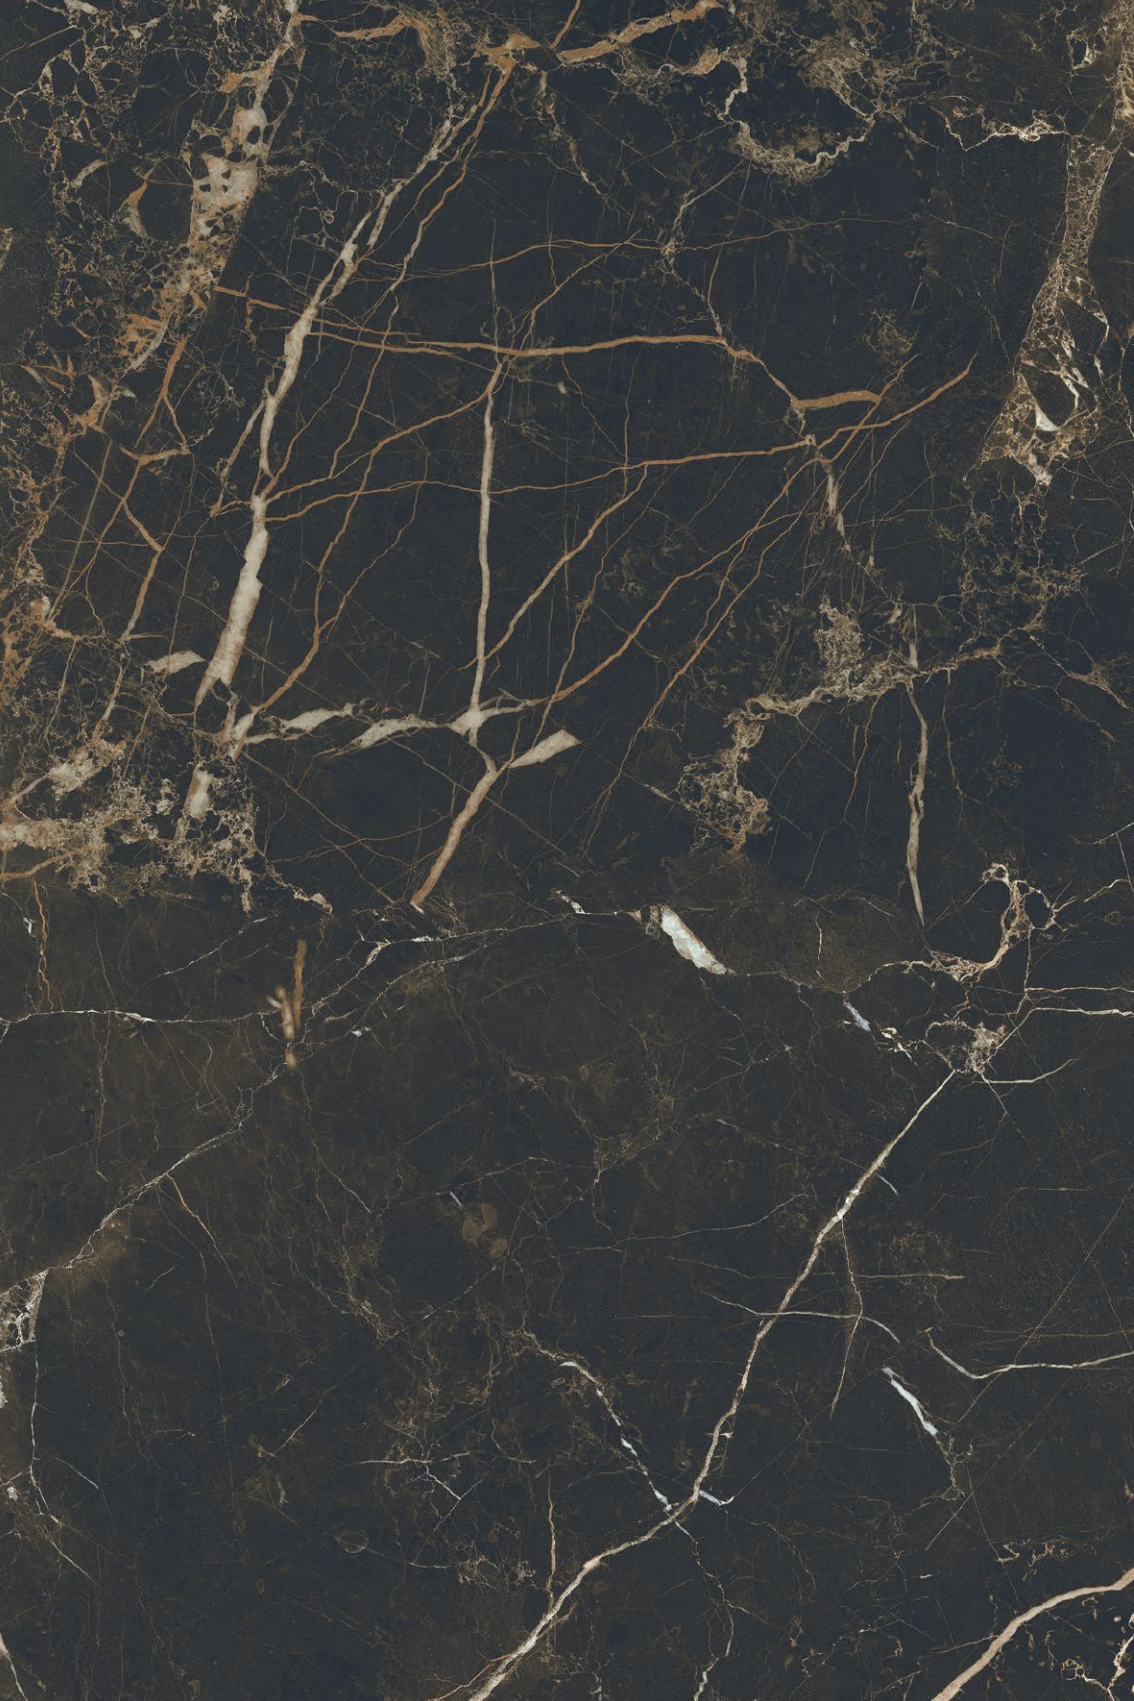

NIGHT LUX

APE BEST FOR YOU
NEW COLLECTION

apegrupo

— Night Lux

Distinguished and versatile, Night Luxe is not just any old marble-effect porcelain tile. Its intense black colour and its irregular tan and white veins evoke a painter's brushstrokes on a completely black canvas. It's precisely this tone that bestows heaps of elegance and oodles of design to every space it graces.

Distinguido y versátil, Night Luxe no es un mármol porcelánico más. Su color negro intenso y sus irregulares vetas color canela y blancas recuerdan los trazos de un pintor sobre un lienzo completamente negro. Es su tono, precisamente, el que otorga ambientes muy elegantes y genera lugares llenos de diseño.