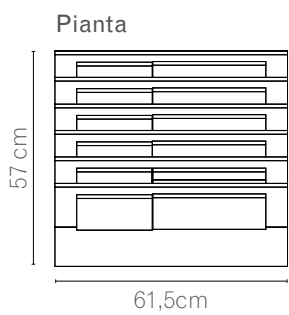

STEAM WORK

Espositore

08ESPSWK
Espositore Completo

€ 180,00