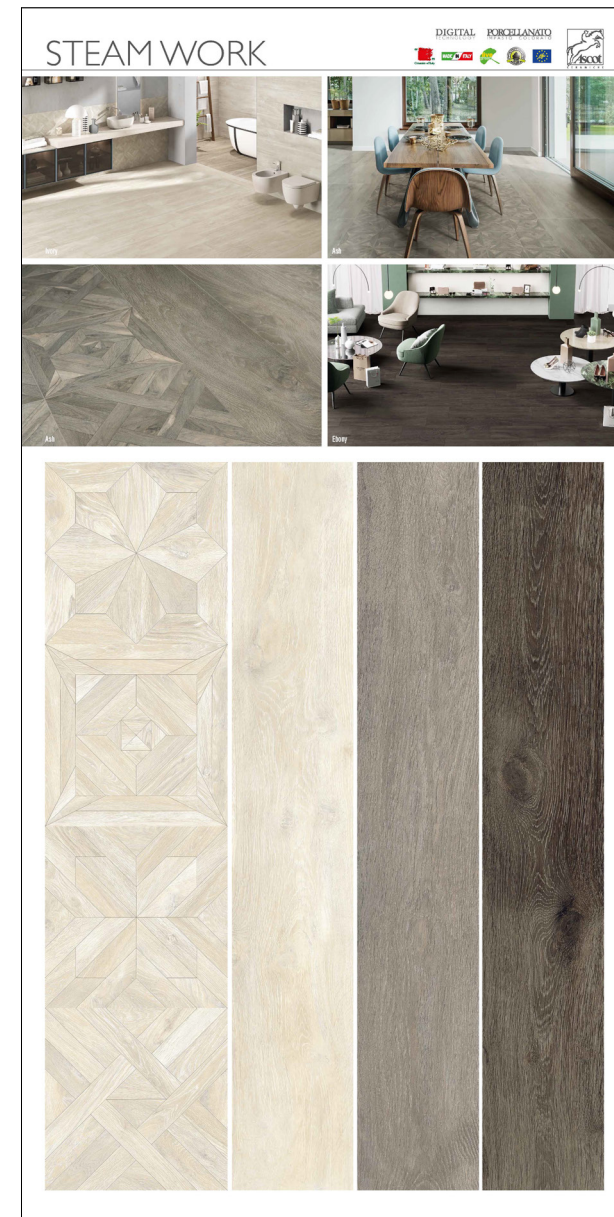

08P12SSWK5

Cherry 20x120 - Cherry 30x120  
Cherry Emma - Cherry Anna  
Cherry Lucia - Cherry Sara 29,6x29,6

€ 90,00

# STEAM WORK

Pannelli Sinottici 100x200 cm

08P12SSWK2

Quercus 20x120 - Quercus 30x120

€ 90,00

08P12SSWK28

Oak 20x120 - Quercus 20x120  
Nut 30x120 - Cherry 20x120

€ 65,00

08P12SSWK12

Ivory 20x120 - Ash 20x120 - Ebony 20x120  
Ivory Emma - Ivory Anna  
Ivory Lucia - Ivory Sara 29,6x29,6

€ 65,00