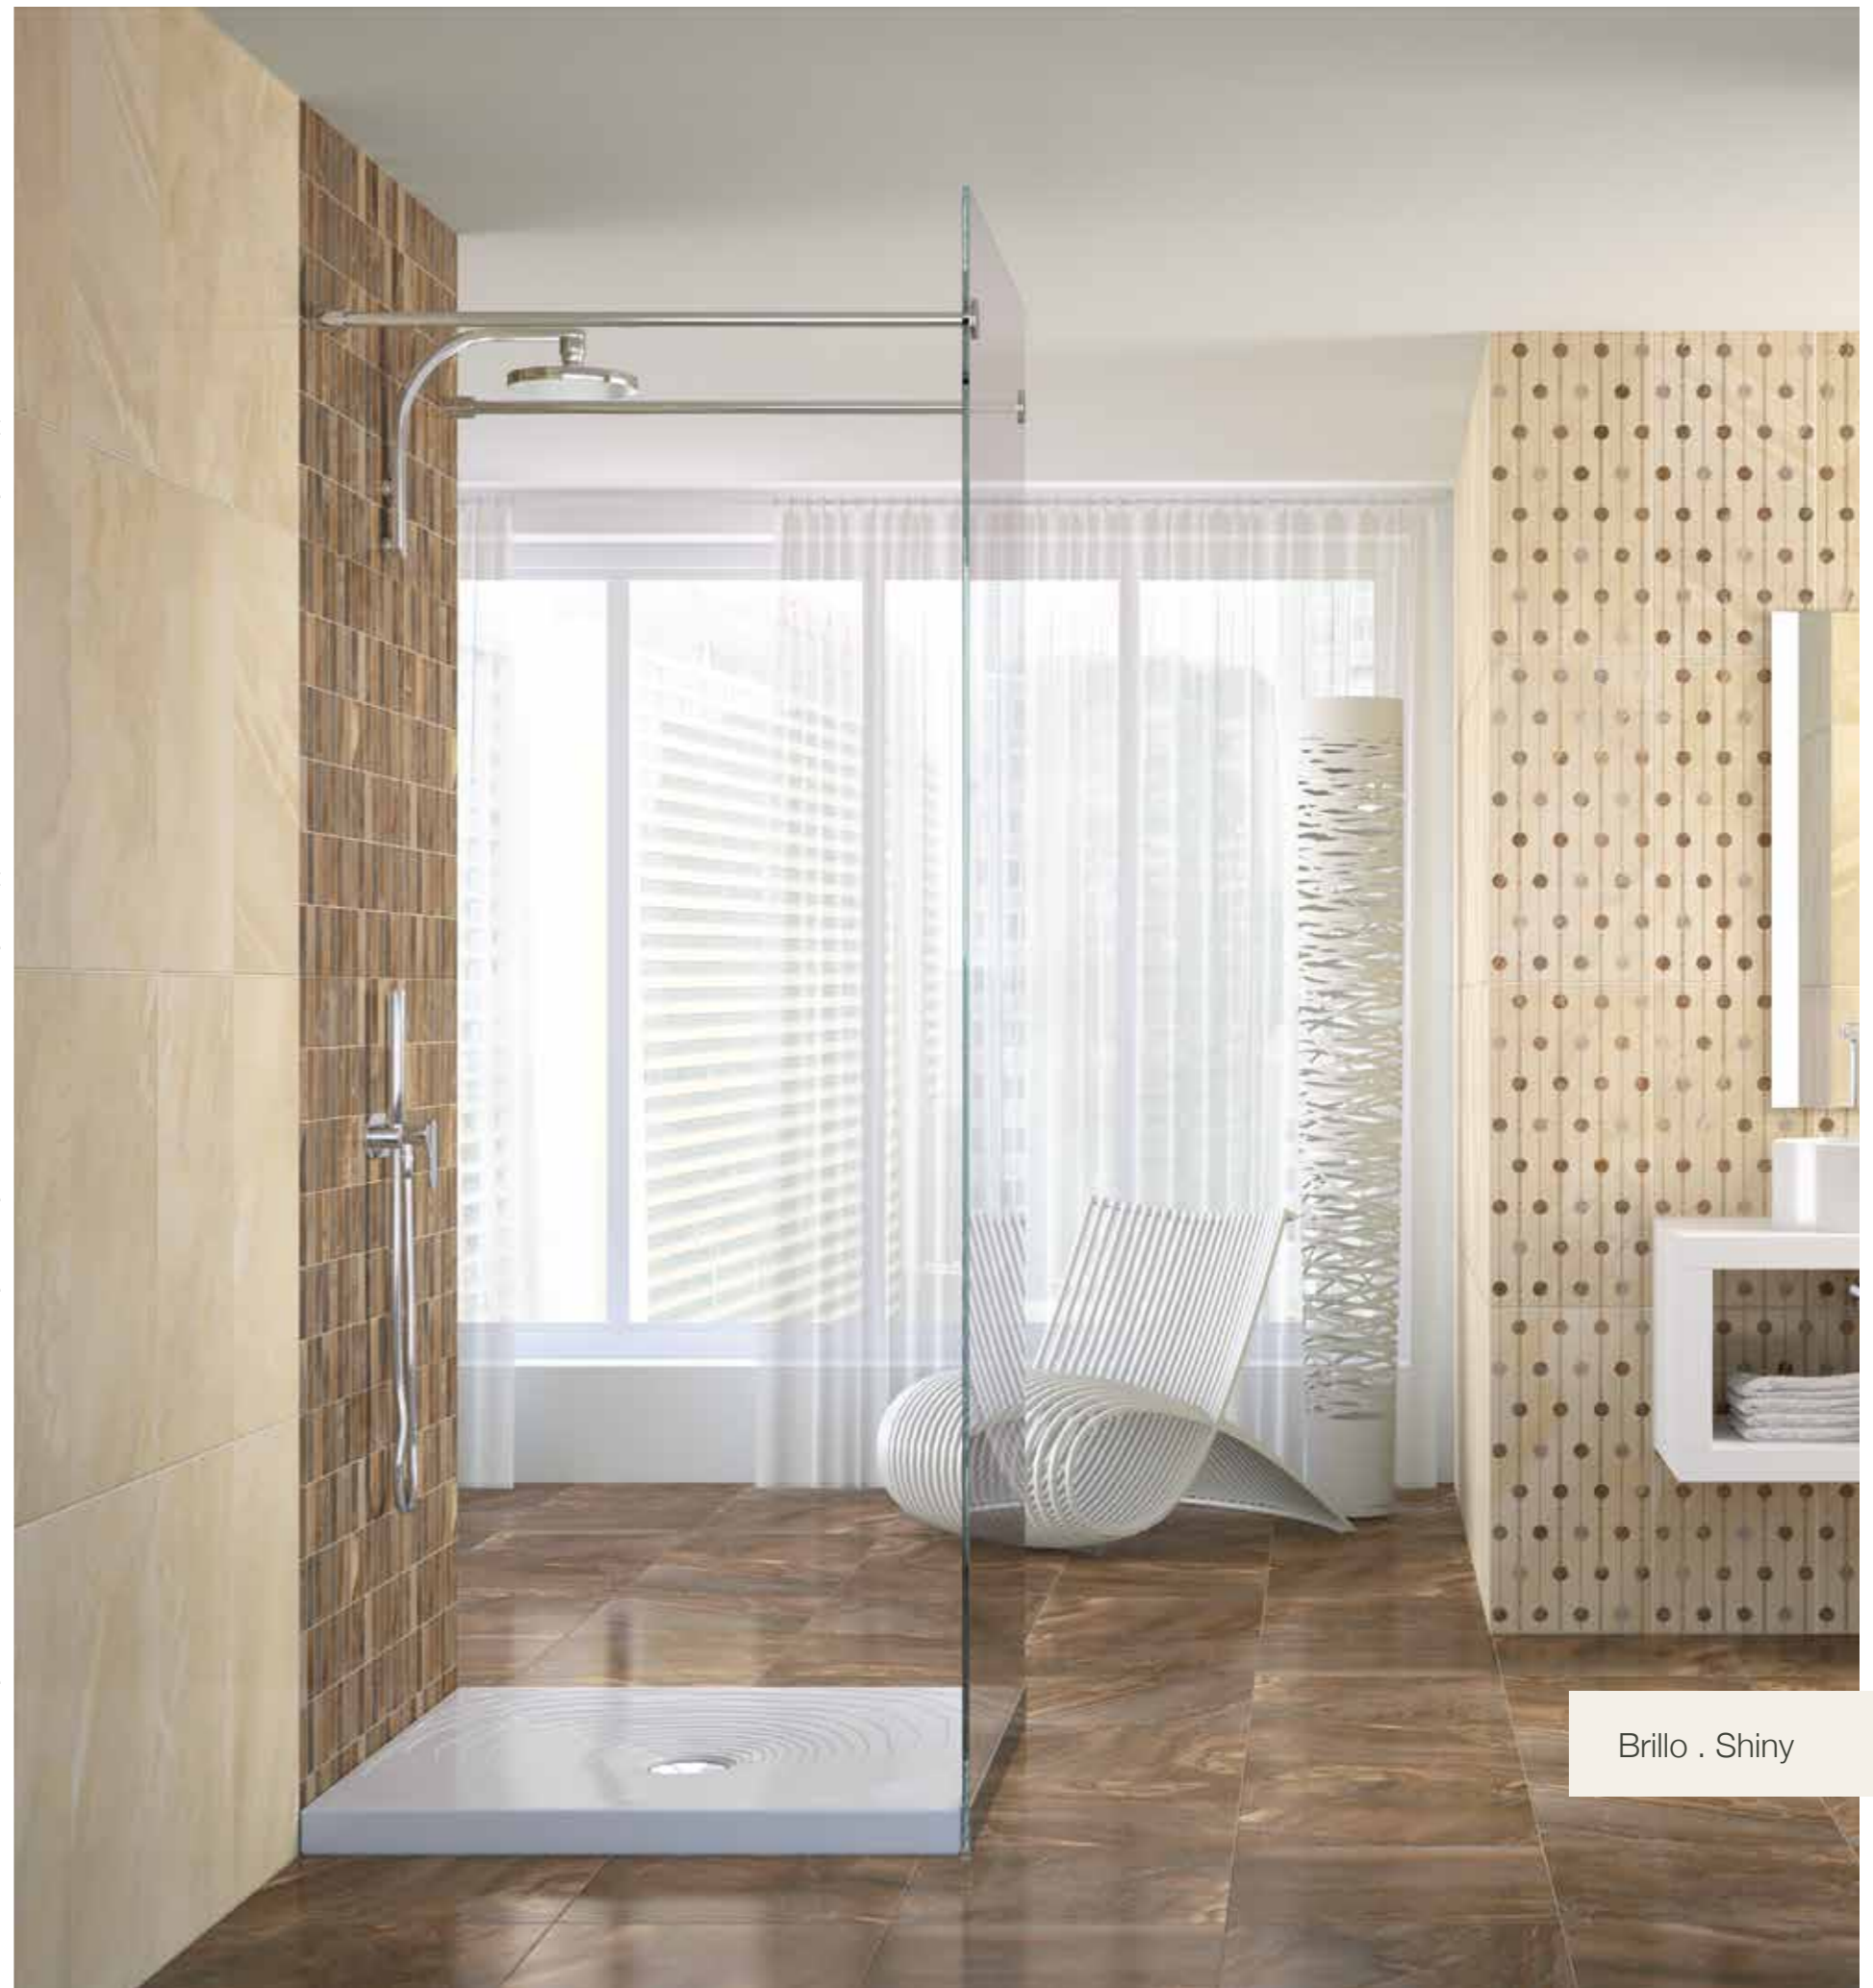

Rodapié / Skirting Grand Canyon TR-06
8 x 44,7 cm. [PCK. 28]

Ambiente realizado con Grand Canyon Marfil 31,6 x 63,2 cm. Decor Grand Canyon Marfil y Decor Losetas Grand Canyon Copper 44,7 x 44,7 cm. Pavimento Grand Canyon Copper 44,7 x 44,7 cm.