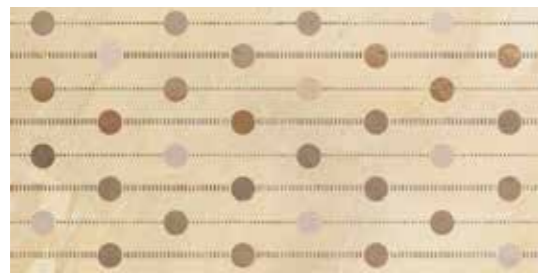

Pasta Roja
Red Body

Revestimiento
Wall tiles

Brillo
Shiny

Muy Destonificado
Very Distonified

No repetitivo
No Repeat

Grand Canyon Marfil
31,6x63,2 cm. W3163L

Grand Canyon Copper
31,6x63,2 cm. W3163L

Decor Grand Canyon Marfil
31,6x63,2 cm. W3163RB

Decor Losetas Grand Canyon Copper
31,6x63,2 cm. W3163L

Pencil Inox Mate TR-20
1 x 63,2 cm. [PCK. 10]

Listelo Generics Plata TR-43
1,5 x 63,2 cm. [PCK. 32]

Pencil Inox Brillo TR-20
1 x 63,2 cm. [PCK. 10]

Listelo Generics Bronce TR-43
1,5 x 63,2 cm. [PCK. 32]

Pencil Inox Mate TR-27
2 x 63,2 cm. [PCK. 8]

Cenefa Butterfly Plata TR-32
2 x 63,2 cm. [PCK. 40]

Pencil Inox Brillo TR-27
2 x 63,2 cm. [PCK. 8]

Cenefa Butterfly Oro TR-32
2 x 63,2 cm. [PCK. 40]

Pavimento coordinado / Coordinated floor tile

Pasta Roja
Red Body

Pavimento
Floor tiles

Brillo
Shiny

Muy Destonificado
Very Distonified

No repetitivo
No Repeat

Grand Canyon Marfil
44,7x44,7 cm. F4545L

Grand Canyon Copper
44,7x44,7 cm. F4545L

DISPONIBLE EN TODOS LOS COLORES
AVAILABLE IN ALL COLORS