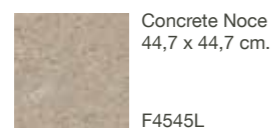

CONCRETE

28x85 cm.
11,02"x33,46"

Disponible en | Available in : 20 x 50 cm | 7,87" x 19,69"

Concrete Bone
28 x 85 cm. W2885L

Concrete Pearl
28 x 85 cm. W2885L

Concrete Noce
28 x 85 cm. W2885L

Concrete Grey
28 x 85 cm. W2885L

Decor Lamas Concrete Noce
28 x 85 cm. W2885L

Decor Lamas Concrete Grey
28 x 85 cm. W2885L

Decor Concrete Bone
28 x 85 cm. W2885RB

Decor Concrete Pearl
28 x 85 cm. W2885RB

Decor Venere
28 x 85 cm. TR-77 [PCK. 4]

Pencil Inox Mate
1 x 85 cm. TR-23 [PCK. 10]

Listelo Luxury Silver
1 x 85 cm. TR-27 [PCK. 32]

Pavimento coordinado Coordinated floor tile

DISPONIBLE EN TODOS LOS COLORES
AVAILABLE IN ALL COLORS

Concrete Bone y Noce 28 x 85 cm. Decor Lamas Concrete Noce 28 x 85 cm. Pavimento Concrete Noce 44,7 x 44,7 cm.