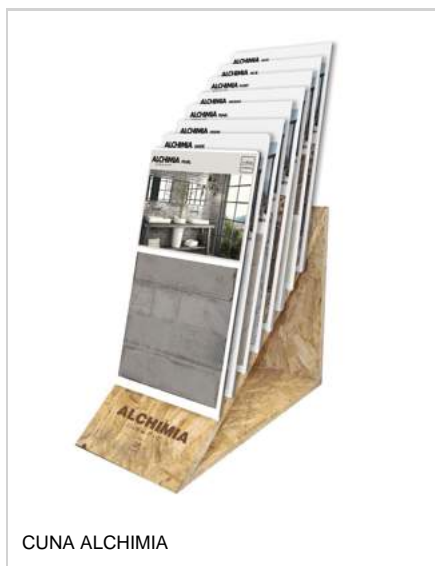

ALCHIMIA BLUE
7,5 x 30 cm - 3" x 12"

PANEL CUNA ALCHIMIA 7,5X30_05

ALCHIMIA IVORY
7,5 x 30 cm - 3" x 12"

PANEL CUNA ALCHIMIA 7,5X30_06

DISPLAYS

BOX BRICK&MORE; SERIE ALCHIMIA

CUNA ALCHIMIA

POOLSHARE 15P+2P