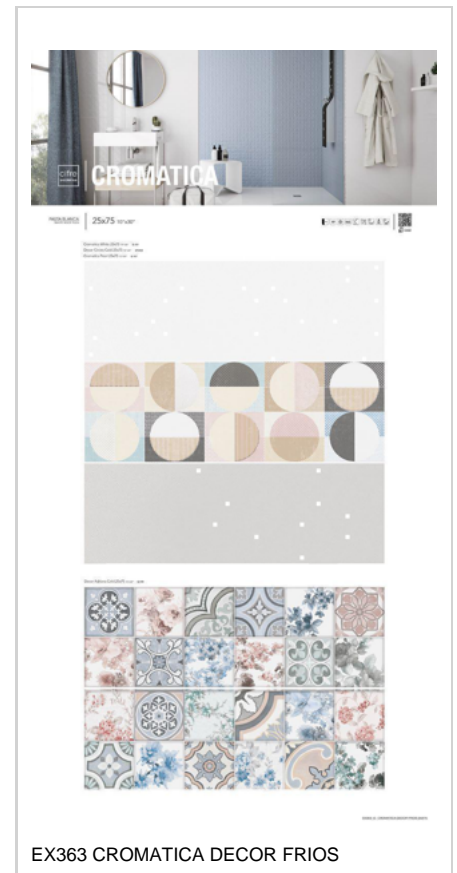

---

**SERIES  
CROMATICA**

---

25x75 (10"X30")

ANTRACITE

CROMATICA ANTRACITE | 25x75 (10"X30")  
G.107 | Wall | White body tile

CROMATICA KLEBER ANTRACITE | 25x75 (10"X30")  
G.108 | Wall | White body tile

AQUA

CROMATICA AQUA | 25x75 (10"X30")  
G.107 | Wall | White body tile

CROMATICA KLEBER AQUA | 25x75 (10"X30")  
G.108 | Wall | White body tile

DECOR CROMATICA MIX | 25x75 (10"X30")  
G.108 | Wall | White body tile

CENEFA CROMATICA MIX | 5x25 (2"x10")  
SP.2013 | Wall | White body tile

ZOCALADA CROMATICA MIX | 15x25 (6"x10")  
SP.2034 | Wall

CENEFA CROMATICA WHITE | 5x25 (2"x10")  
SP.2013 | Wall

ZOCALADA CROMATICA WHITE | 15x25 (6"x10")  
SP.2034 | Wall

PHOTO GALLERY

BOARDS

**DISPLAYS**

**PACKING**

Size	TYPE OF PRODU...	units/box	m <sup>2</sup> /box	kg/box	boxes/pallet	m <sup>2</sup> /pallet	kg/pallet
25x75 (10"X30")	Base	7	1.31	19.64	54	70.74	1060
25x75 (10"X30")	Decor	7	1.31	19.64	54	70.74	1060