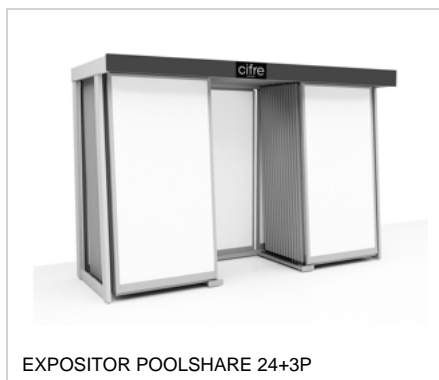

ZOCALADA CROMATICA WHITE | 15x25 (6"x10")  
SP.2034 | Wall

PHOTO GALLERY

BOARDS

**DISPLAYS**

**PACKING**

Size	TYPE OF PRODU...	units/box	m <sup>2</sup> /box	kg/box	boxes/pallet	m <sup>2</sup> /pallet	kg/pallet
25x75 (10"X30")	Base	7	1.31	19.64	54	70.74	1060
25x75 (10"X30")	Decor	7	1.31	19.64	54	70.74	1060