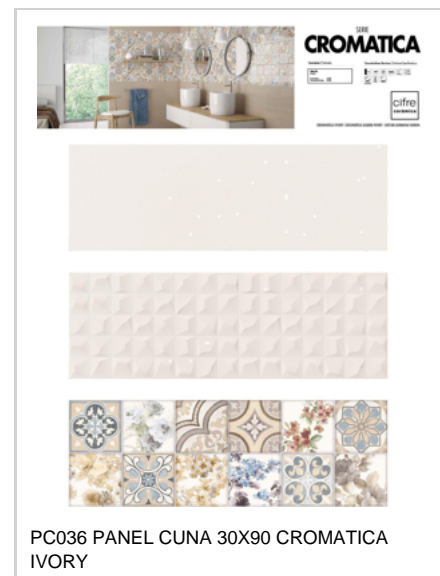

DECOR CROMATICA MIX | 25x75 (10"X30")  
G.108 | Wall | White body tile

CENEFA CROMATICA MIX | 5x25 (2"x10")  
SP.2013 | Wall | White body tile

ZOCALADA CROMATICA MIX | 15x25 (6"x10")  
SP.2034 | Wall

CENEFA CROMATICA WHITE | 5x25 (2"x10")  
SP.2013 | Wall

ZOCALADA CROMATICA WHITE | 15x25 (6"x10")  
SP.2034 | Wall

PHOTO GALLERY

BOARDS

**DISPLAYS**

**PACKING**

Size	TYPE OF PRODU...	units/box	m <sup>2</sup> /box	kg/box	boxes/pallet	m <sup>2</sup> /pallet	kg/pallet
25x75 (10"X30")	Base	7	1.31	19.64	54	70.74	1060
25x75 (10"X30")	Decor	7	1.31	19.64	54	70.74	1060