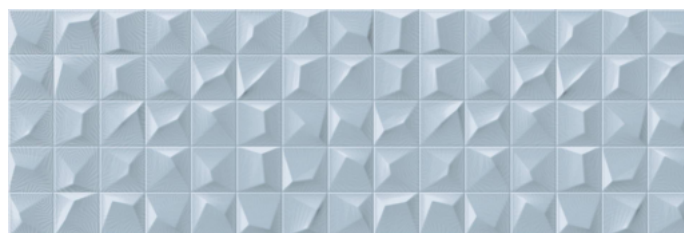

---

**SERIES  
CROMATICA**

---

25x75 (10"X30")

ANTRACITE

CROMATICA ANTRACITE | 25x75 (10"X30")  
G.107 | Wall | White body tile

CROMATICA KLEBER ANTRACITE | 25x75 (10"X30")  
G.108 | Wall | White body tile

AQUA

CROMATICA AQUA | 25x75 (10"X30")  
G.107 | Wall | White body tile

CROMATICA KLEBER AQUA | 25x75 (10"X30")  
G.108 | Wall | White body tile

## EMERALD

CROMATICA EMERALD | 25x75 (10"X30")  
G.107 | Wall | White body tile

CROMATICA KLEBER EMERALD | 25x75 (10"X30")  
G.108 | Wall | White body tile

## IVORY

CROMATICA IVORY | 25x75 (10"X30")  
G.107 | Wall | White body tile

CROMATICA KLEBER IVORY | 25x75 (10"X30")  
G.108 | Wall | White body tile