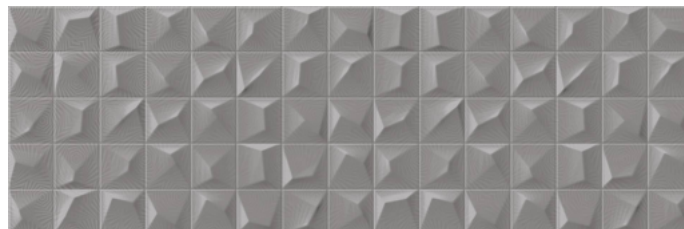

---

**SERIES  
CROMATICA**

---

25x75 (10"X30")

ANTRACITE

CROMATICA ANTRACITE | 25x75 (10"X30")  
G.107 | Wall | White body tile

CROMATICA KLEBER ANTRACITE | 25x75 (10"X30")  
G.108 | Wall | White body tile

AQUA

CROMATICA AQUA | 25x75 (10"X30")  
G.107 | Wall | White body tile

CROMATICA KLEBER AQUA | 25x75 (10"X30")  
G.108 | Wall | White body tile

## EMERALD

CROMATICA EMERALD | 25x75 (10"X30")  
G.107 | Wall | White body tile

CROMATICA KLEBER EMERALD | 25x75 (10"X30")  
G.108 | Wall | White body tile

## IVORY

CROMATICA IVORY | 25x75 (10"X30")  
G.107 | Wall | White body tile

CROMATICA KLEBER IVORY | 25x75 (10"X30")  
G.108 | Wall | White body tile