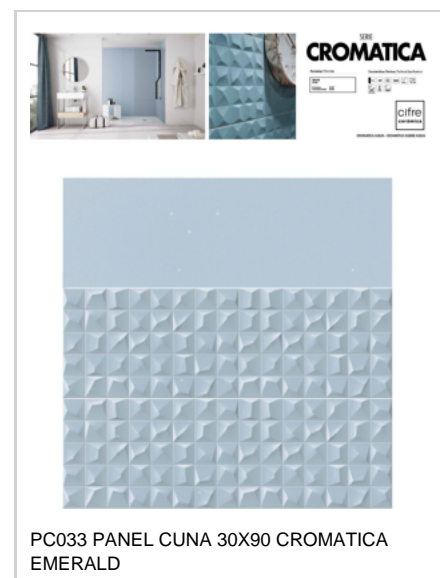

ZOCALADA CROMATICA WHITE | 15x25 (6"x10")  
SP.2034 | Wall

PHOTO GALLERY

BOARDS

**DISPLAYS**

**PACKING**

Size	TYPE OF PRODU...	units/box	m <sup>2</sup> /box	kg/box	boxes/pallet	m <sup>2</sup> /pallet	kg/pallet
25x75 (10"X30")	Base	7	1.31	19.64	54	70.74	1060
25x75 (10"X30")	Decor	7	1.31	19.64	54	70.74	1060