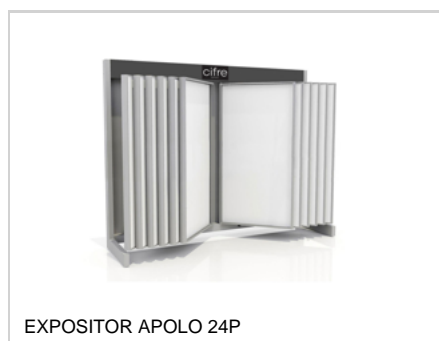

ZOCALADA CROMATICA WHITE | 15x25 (6"x10")  
SP.2034 | Wall

PHOTO GALLERY

BOARDS

**DISPLAYS**

**PACKING**

Size	TYPE OF PRODU...	units/box	m <sup>2</sup> /box	kg/box	boxes/pallet	m <sup>2</sup> /pallet	kg/pallet
25x75 (10"X30")	Base	7	1.31	19.64	54	70.74	1060
25x75 (10"X30")	Decor	7	1.31	19.64	54	70.74	1060