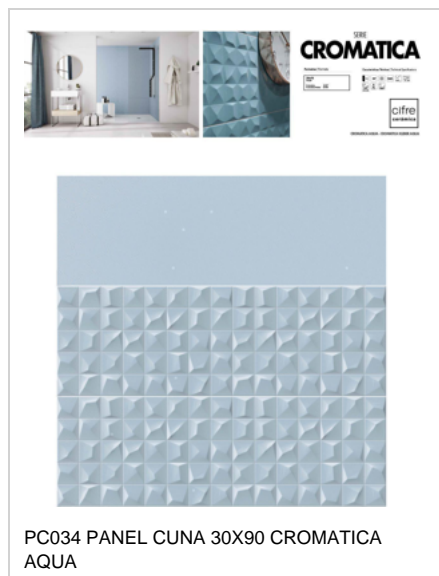

ZOCALADA CROMATICA WHITE | 15x25 (6"x10")  
SP.2034 | Wall

PHOTO GALLERY

BOARDS

**DISPLAYS**

**PACKING**

Size	TYPE OF PRODU...	units/box	m <sup>2</sup> /box	kg/box	boxes/pallet	m <sup>2</sup> /pallet	kg/pallet
25x75 (10"X30")	Base	7	1.31	19.64	54	70.74	1060
25x75 (10"X30")	Decor	7	1.31	19.64	54	70.74	1060