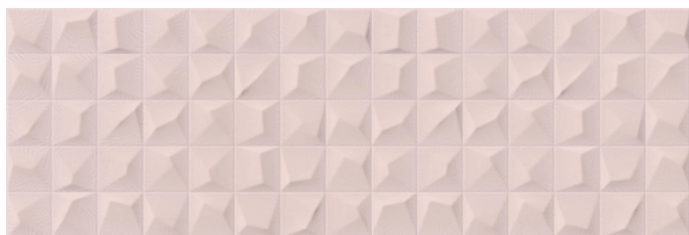

## IVORY

CROMATICA IVORY | 25x75 (10"X30")  
G.107 | Wall | White body tile

CROMATICA KLEBER IVORY | 25x75 (10"X30")  
G.108 | Wall | White body tile

## PEARL

CROMATICA KLEBER PEARL | 25x75 (10"X30")  
G.108 | Wall | White body tile

CROMATICA PEARL | 25x75 (10"X30")  
G.107 | Wall | White body tile

## PINK

CROMATICA KLEBER PINK | 25x75 (10"X30")  
G.108 | Wall | White body tile

CROMATICA PINK | 25x75 (10"X30")  
G.107 | Wall | White body tile