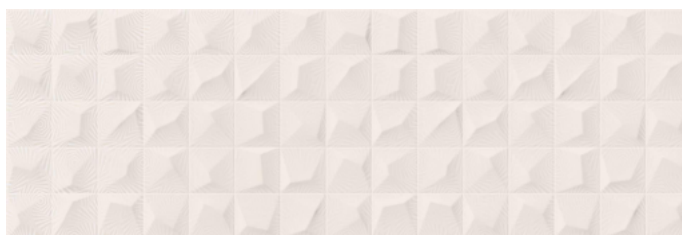

CROMATICA AQUA | 25x75 (10"X30")  
G.107 | Wall | White body tile

CROMATICA KLEBER AQUA | 25x75 (10"X30")  
G.108 | Wall | White body tile

## EMERALD

CROMATICA EMERALD | 25x75 (10"X30")  
G.107 | Wall | White body tile

CROMATICA KLEBER EMERALD | 25x75 (10"X30")  
G.108 | Wall | White body tile

## IVORY

CROMATICA IVORY | 25x75 (10"X30")  
G.107 | Wall | White body tile

CROMATICA KLEBER IVORY | 25x75 (10"X30")  
G.108 | Wall | White body tile

## PEARL

CROMATICA KLEBER PEARL | 25x75 (10"X30")  
G.108 | Wall | White body tile

CROMATICA PEARL | 25x75 (10"X30")  
G.107 | Wall | White body tile