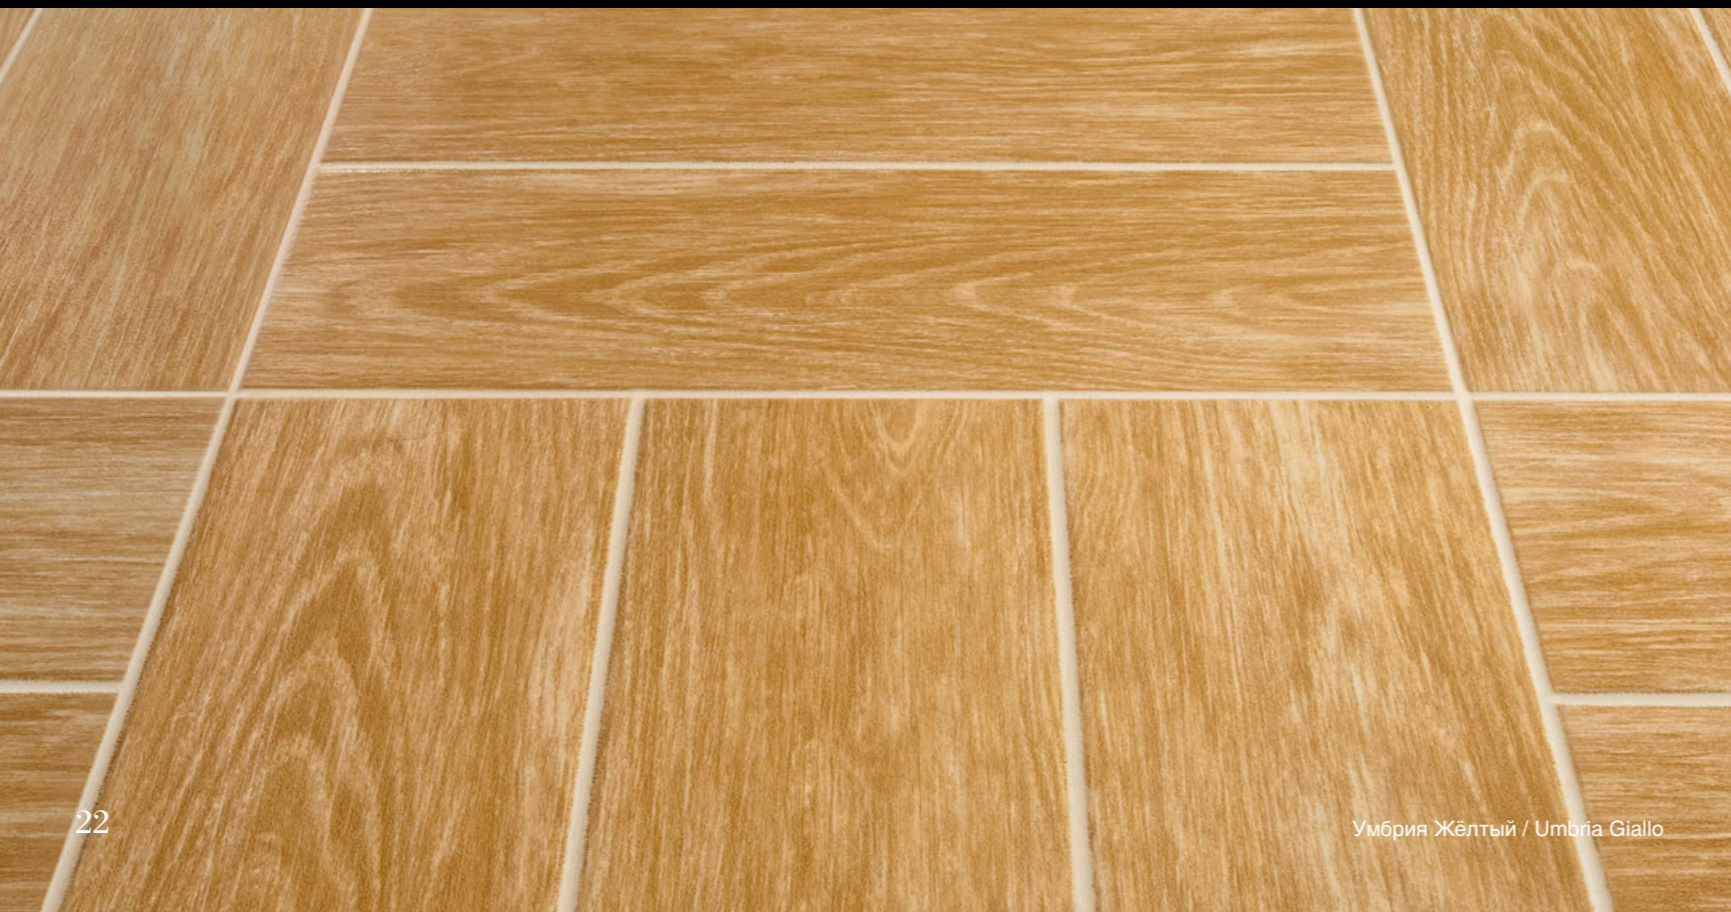

UMBRIA

УМБРИЯ

PEI 4

PEI 4

PEI 3

PEI 3

КЕРАМОГРАНИТ

ГЛАЗУРОВАННЫЙ КЕРАМОГРАНИТ
GRES PORCELLANATO SMALTATO
GLAZED PORCELAIN STONEWARE

Умбрия Беж / Umbria Beige