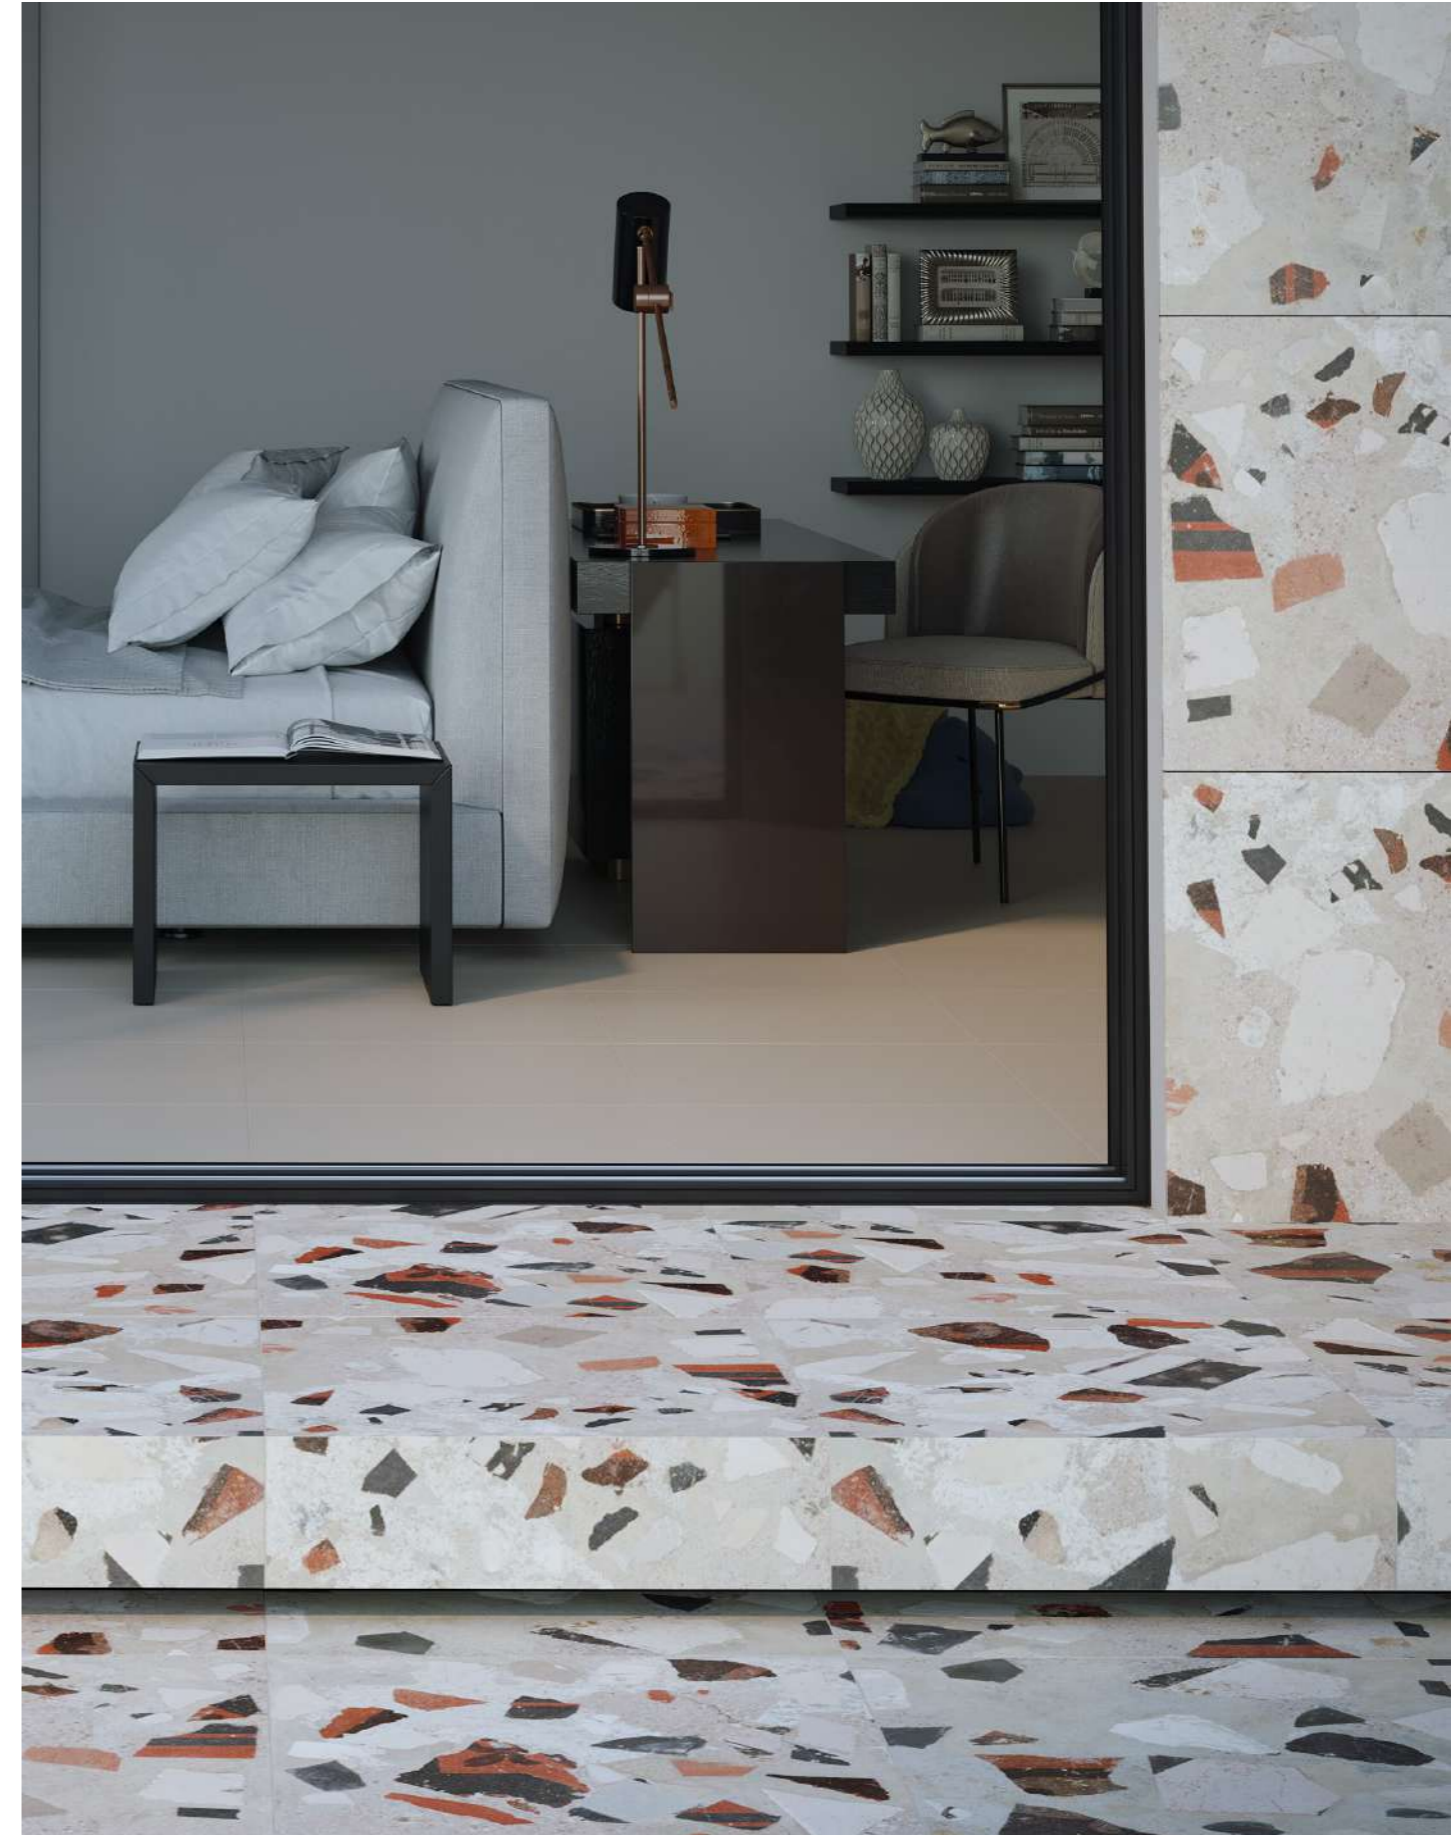

NRL_P0026 Tracery antique 60x60