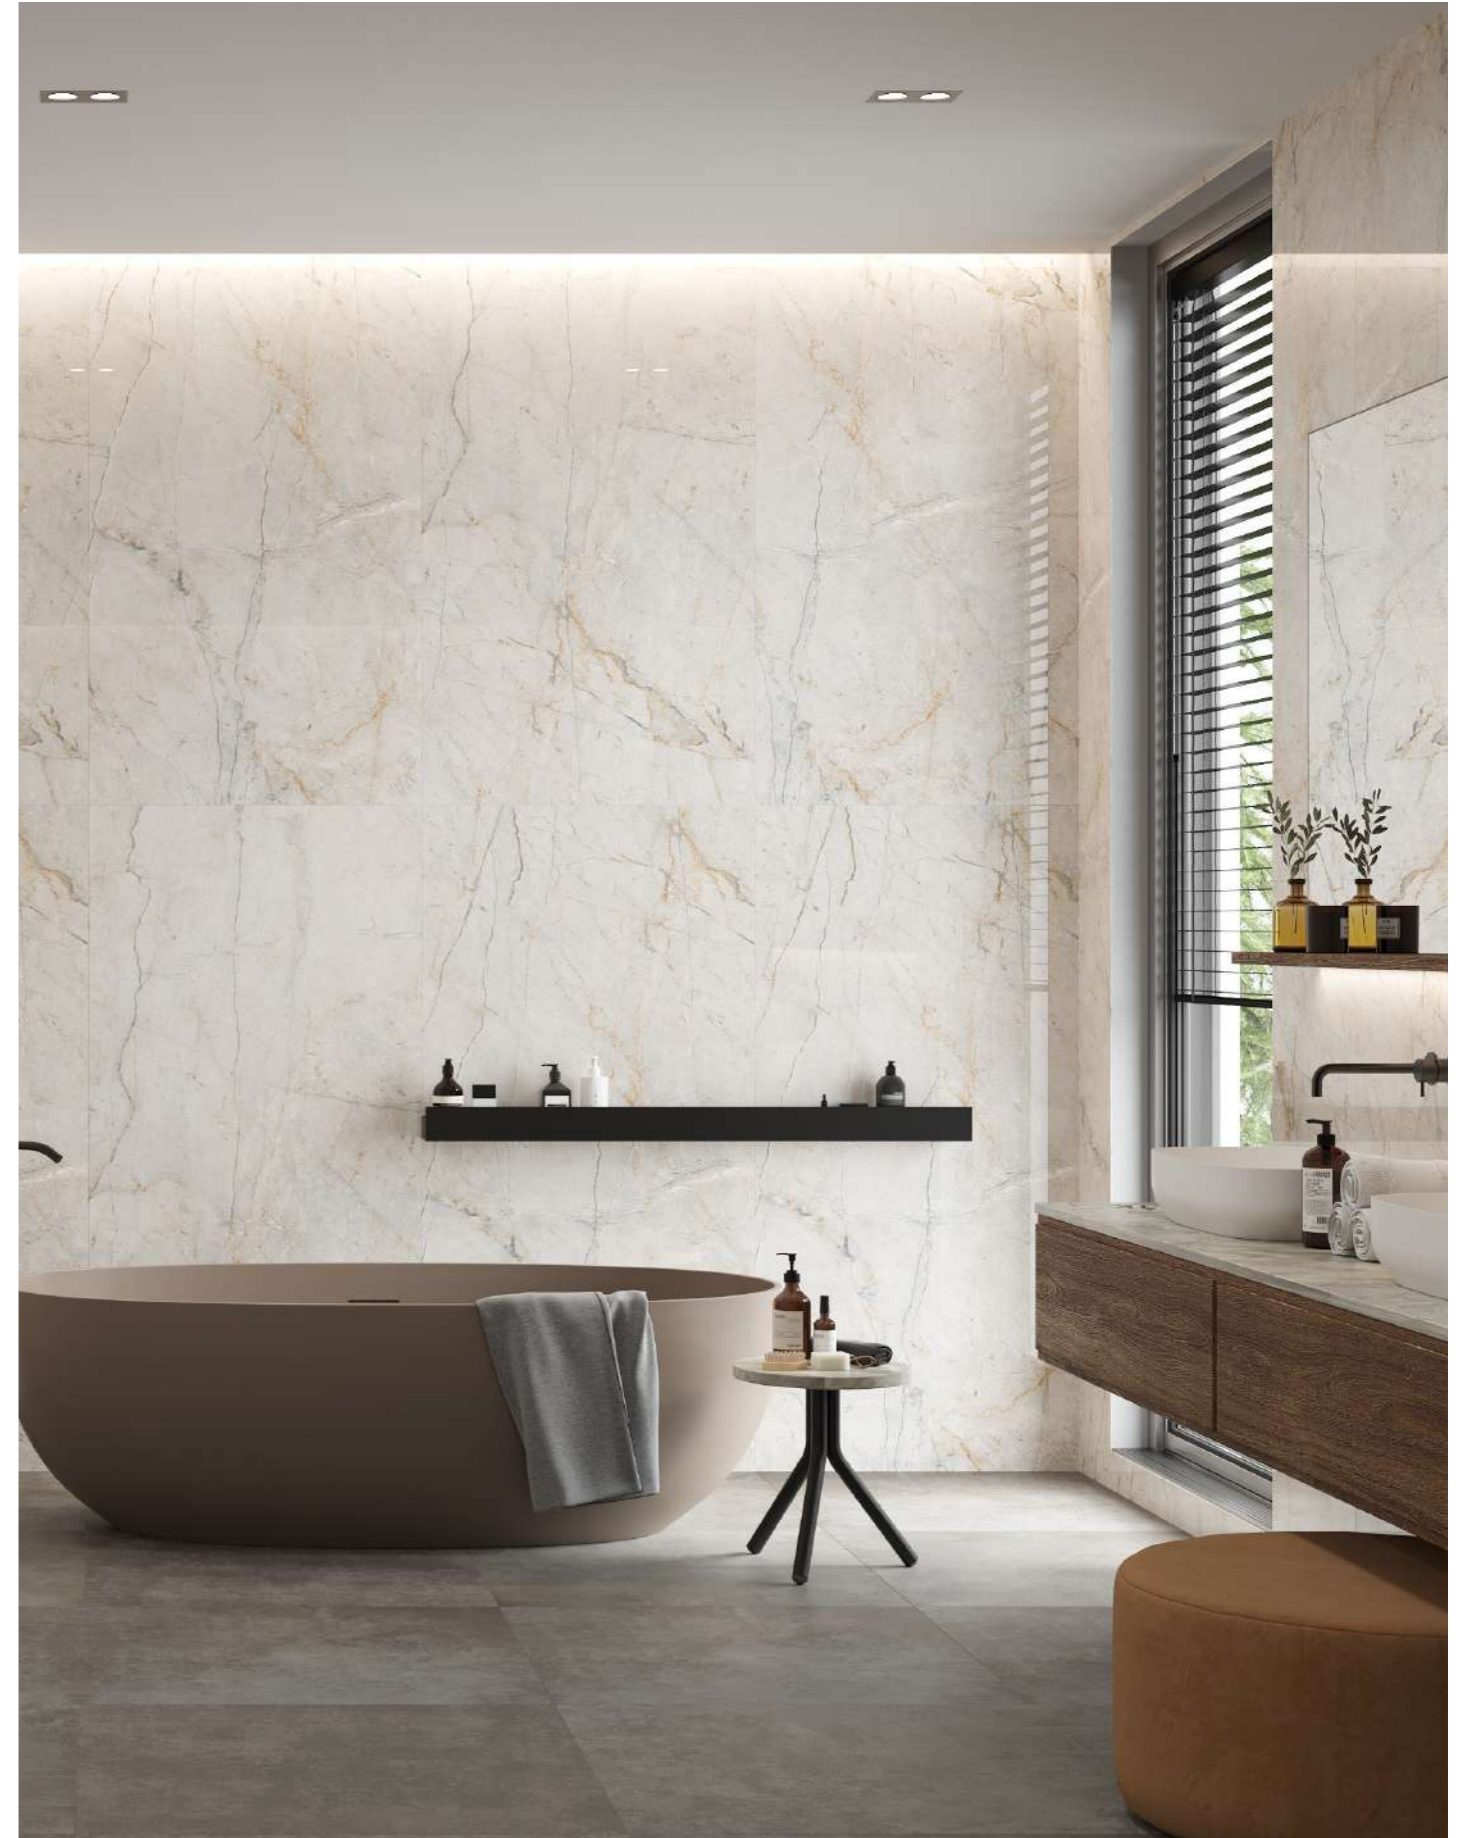

MPL-055744 Breccia Fantastico Sky 80x160

MPL-055747 Amazonite 80x160

80x160 2 2.56 51.50 69.12

MPL-055747 Amazonite 80x160

✱ ✎ 80x160

MPL-057486 Temptation Crema 80x160

MPL-057485 Temptation Avorio 80x160

80x160 2 2.56 51.50 69.12

MPL-057485 Temptation Avorio 80x160

✱ 80x160

MPL-057490 Ceppo Di Grey 80x160

MPL-055309 Patagonia 80x160

80x160 2 2.56 51.50 69.12

MPL-055309 Patagonia 80x160

\* 80x160

MPL-057488 Breccia Oniciata 80x160