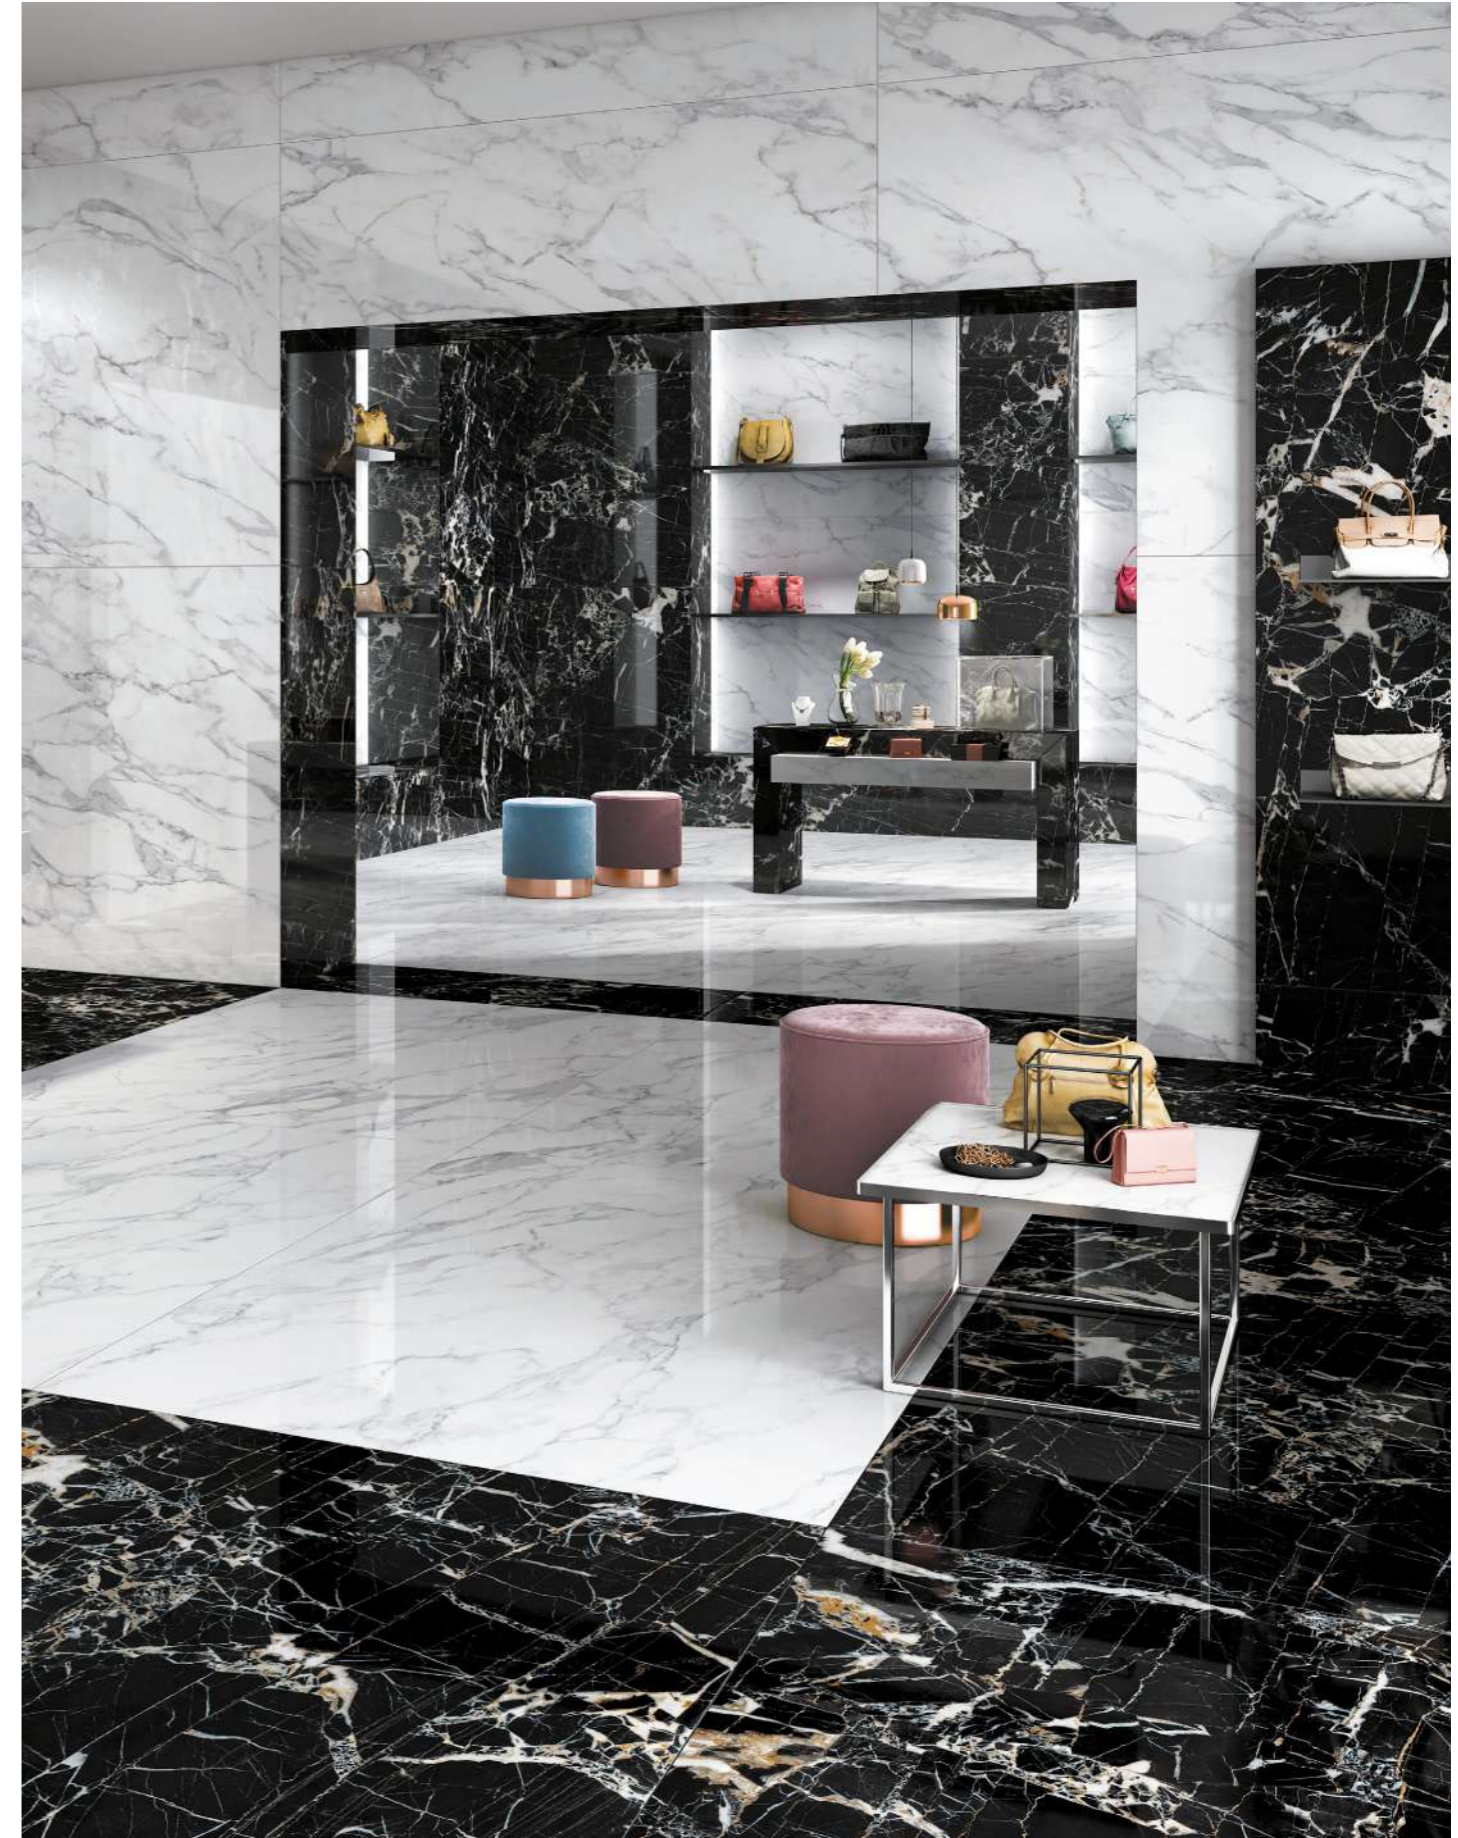

MPL-055743 Antique Onyx Grey 80x160

80x160 2 2.56 51.50 69.12

MPL-057488 Breccia Oniciata 80x160

\* 80x160

MPL-055745 Black Fusion 80x160

MPL-055742 Pietra Nero 80x160

80x160	2	2.56	51.50	69.12

MPL-055745 Black Fusion 80x160