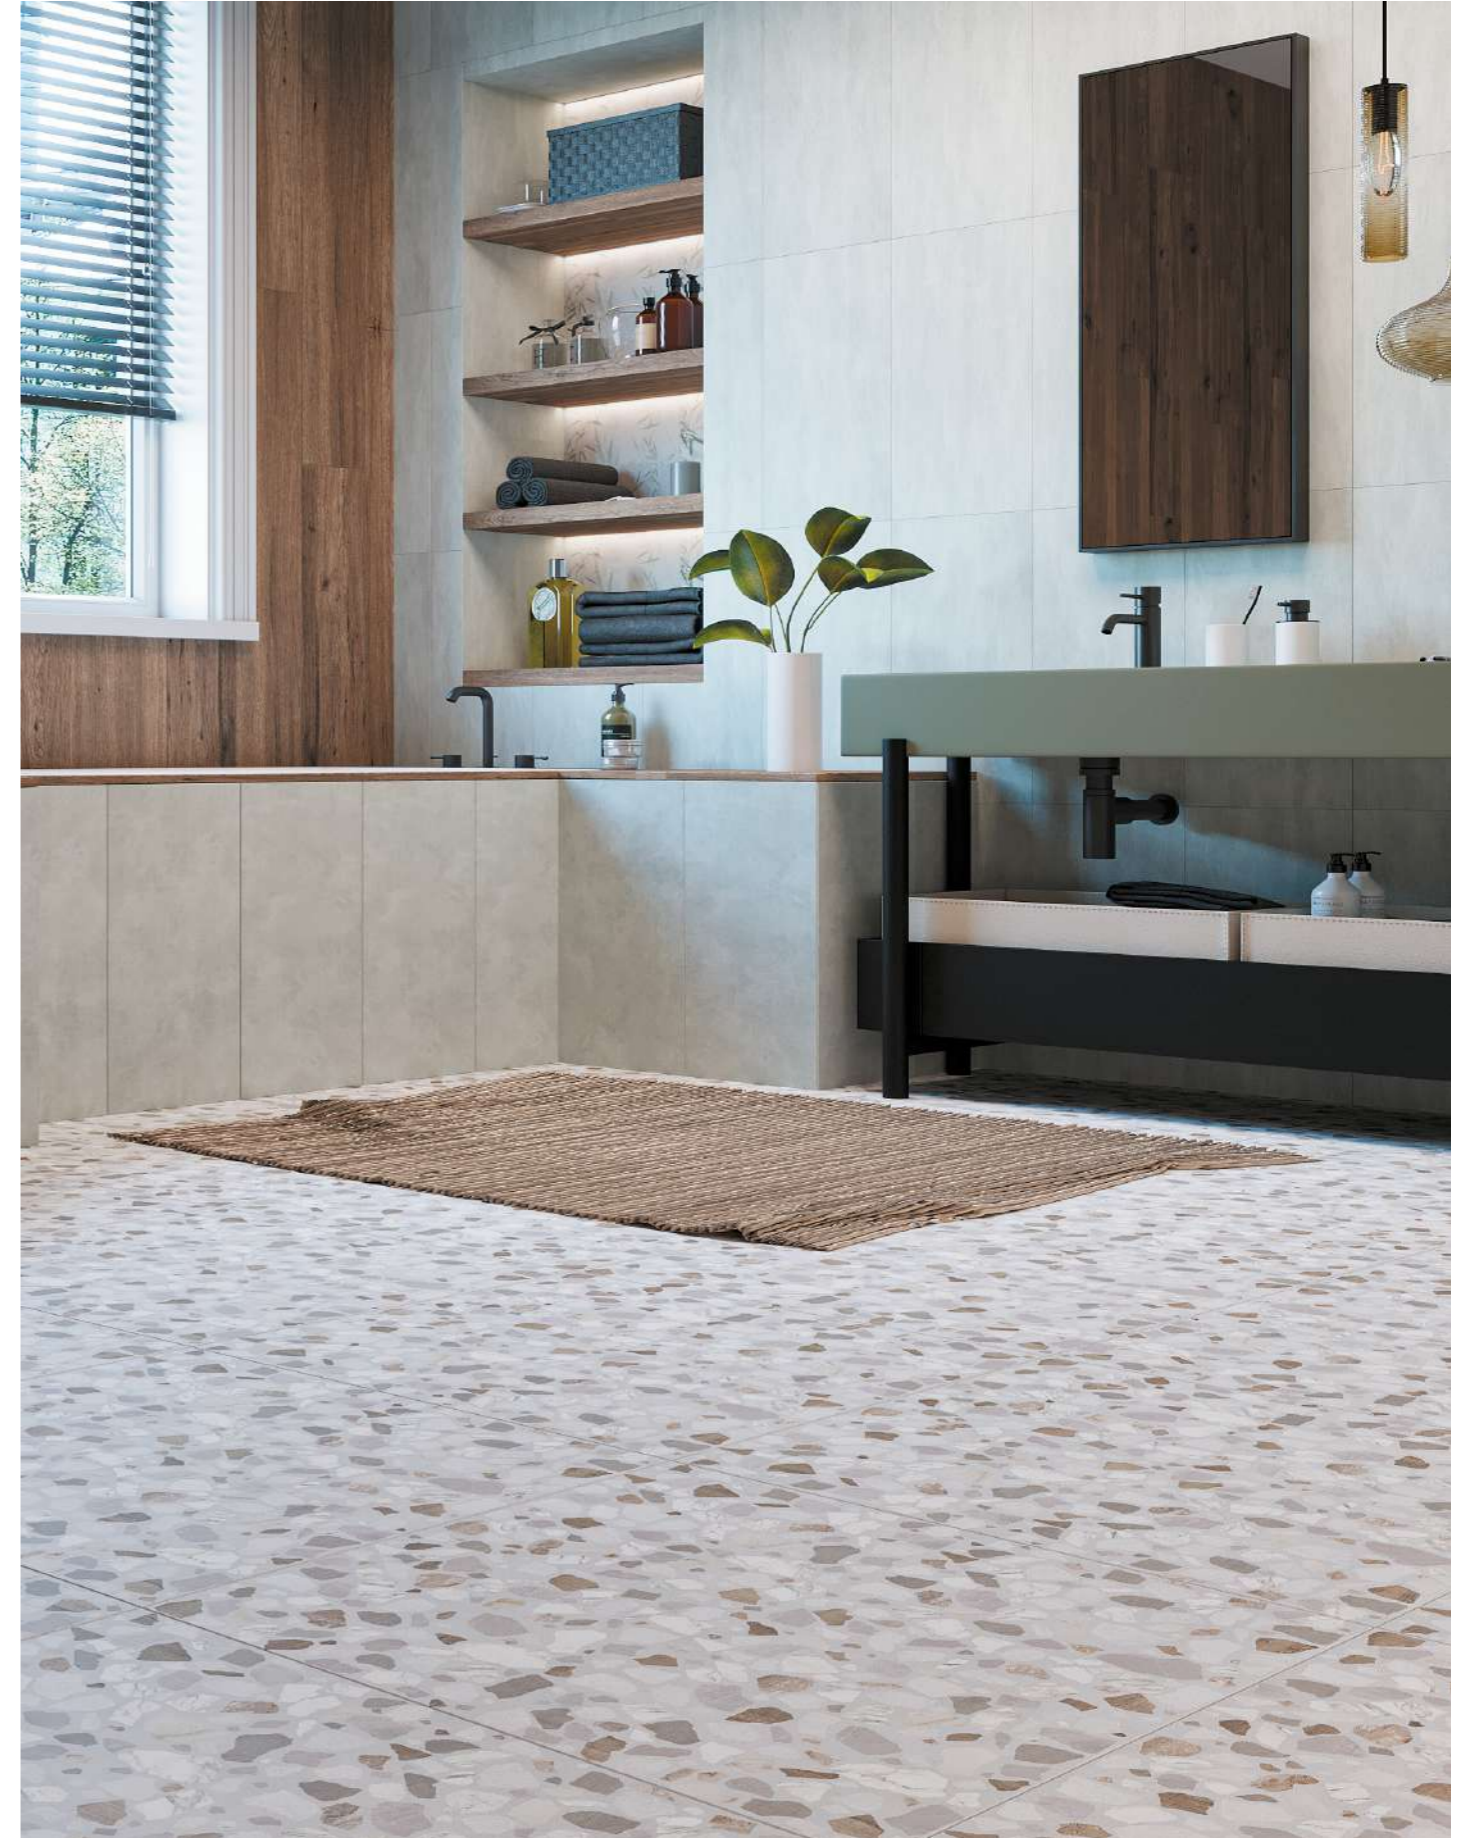

NRL_P0001 Tropicano Ecle-P 60x60

60x60 4 1.44 31.1 43.2