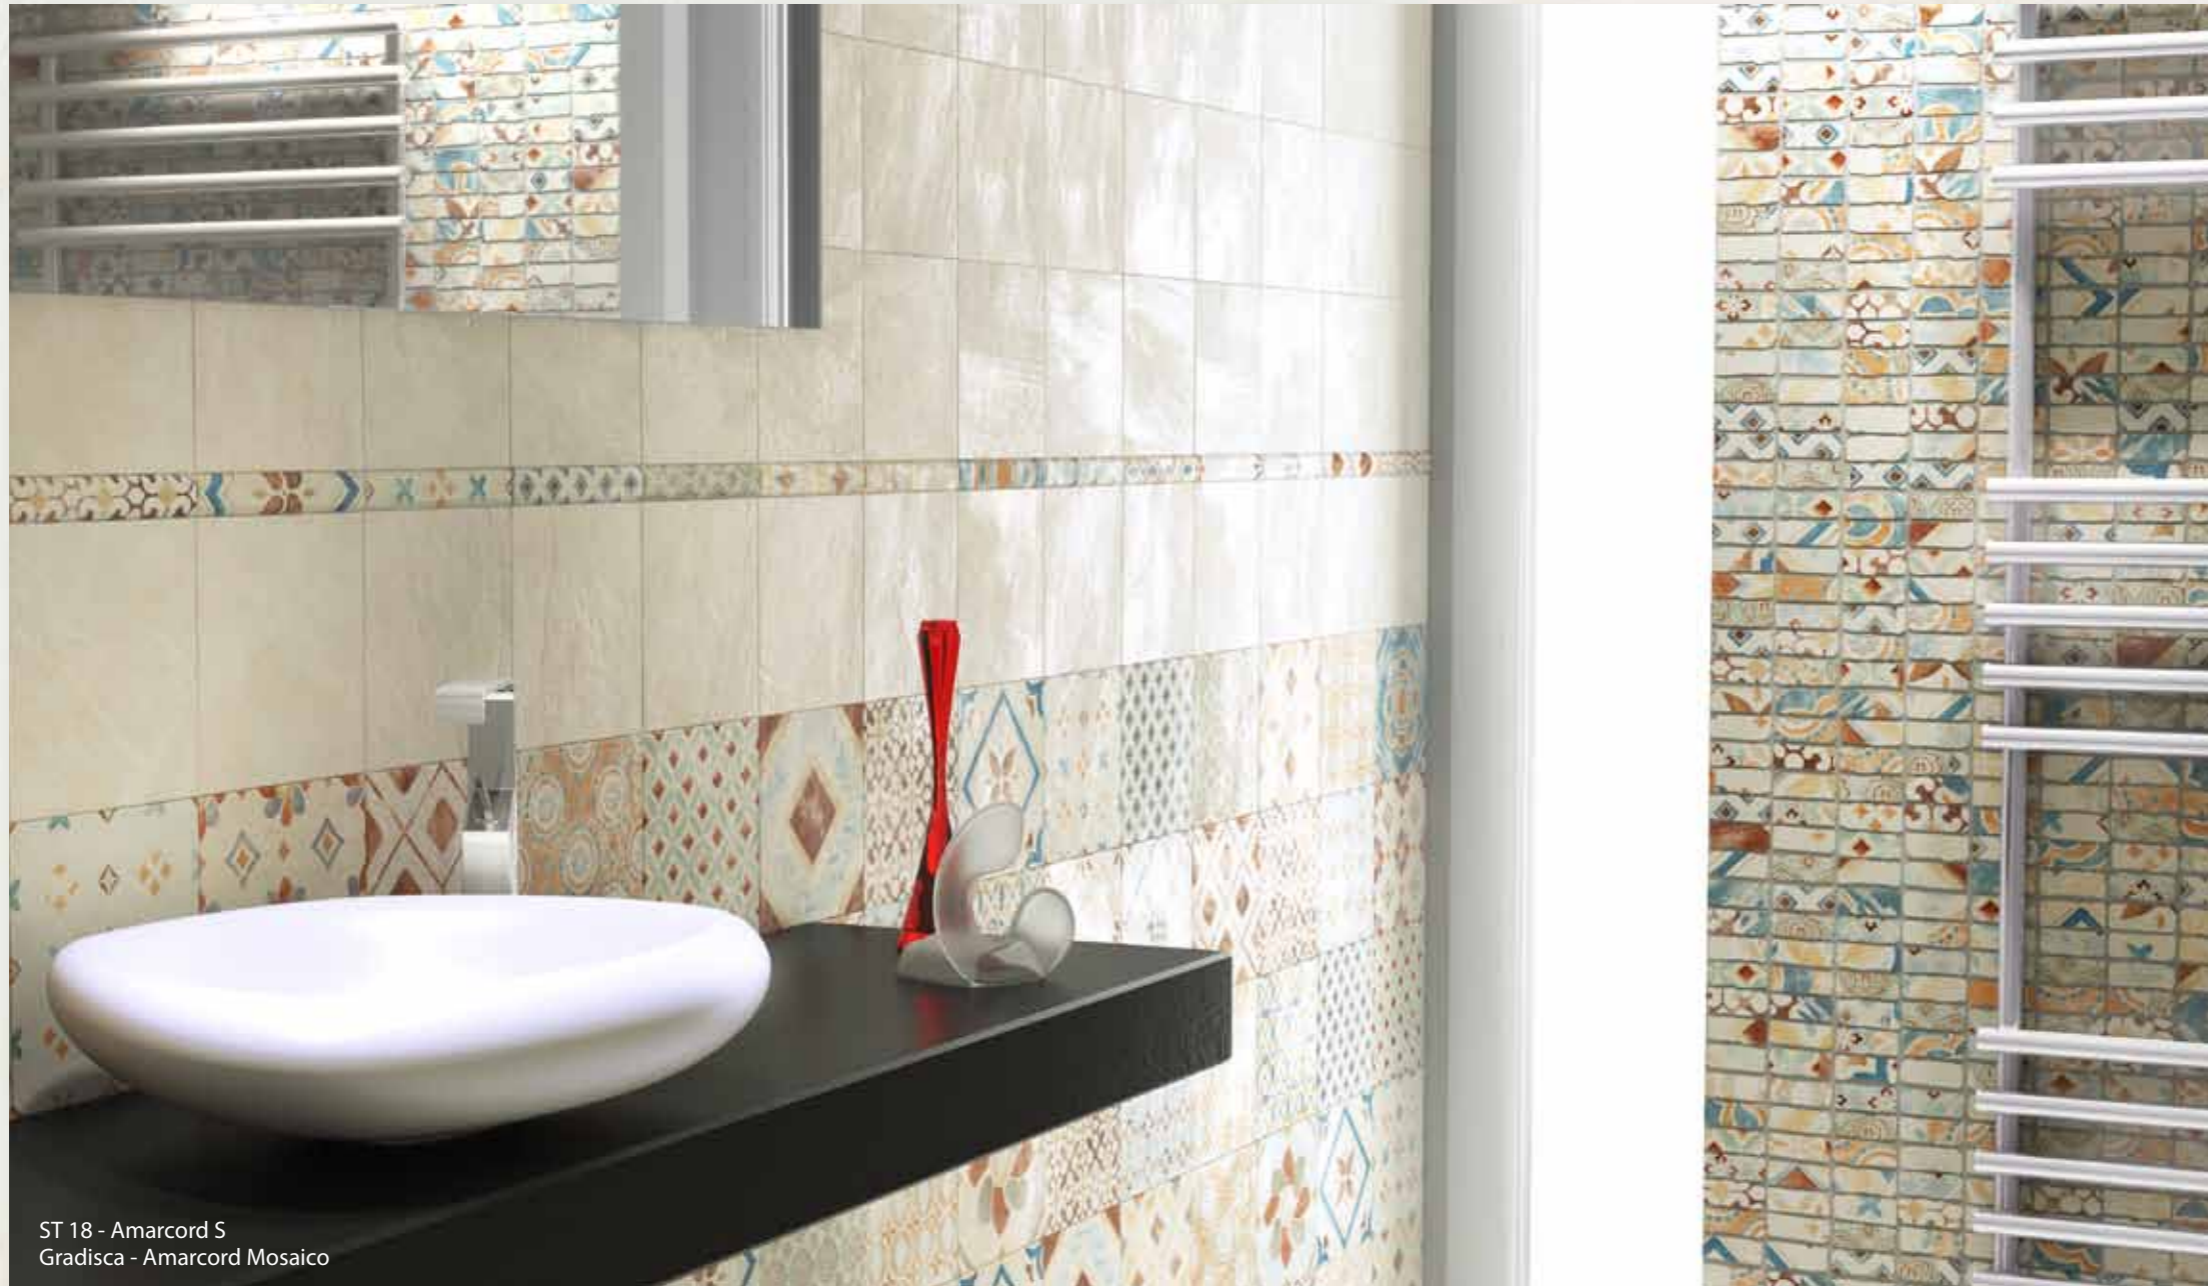

Amarcord

*Segni decisi, figure geometriche
che si declinano in molteplici combinazioni.*

*In Amarcord l'ispirazione arriva
dalla migliore tradizione romagnola
con le maioliche realizzate nelle più disparate forge
su una superficie che riproduce il suggestivo
encausto da muro.*

ST 18 - Amarcord S
Gradisca - Amarcord Mosaico

*Tra antico e moderno
il classico formato 20x20
su fondo bianco
è completato da mosaici e listelli
per ambienti accoglienti
e dal sapore familiare.*

*Between antique and modern,
the classic 20x20 size
on a white base is complemented
by mosaics and listellos
for a warm and inviting
family atmosphere.*

Rivestimento / Wall: ST 18 - Gradisca
Pavimento - Floor: LM 1

ST 18 / Bianco
20x20 - 8"x8"
056

Amarcord Mosaico
20x20 - 8"x8"
317

- soggetti assortiti
- different designs
- Motive sortiert
- sujets assortis