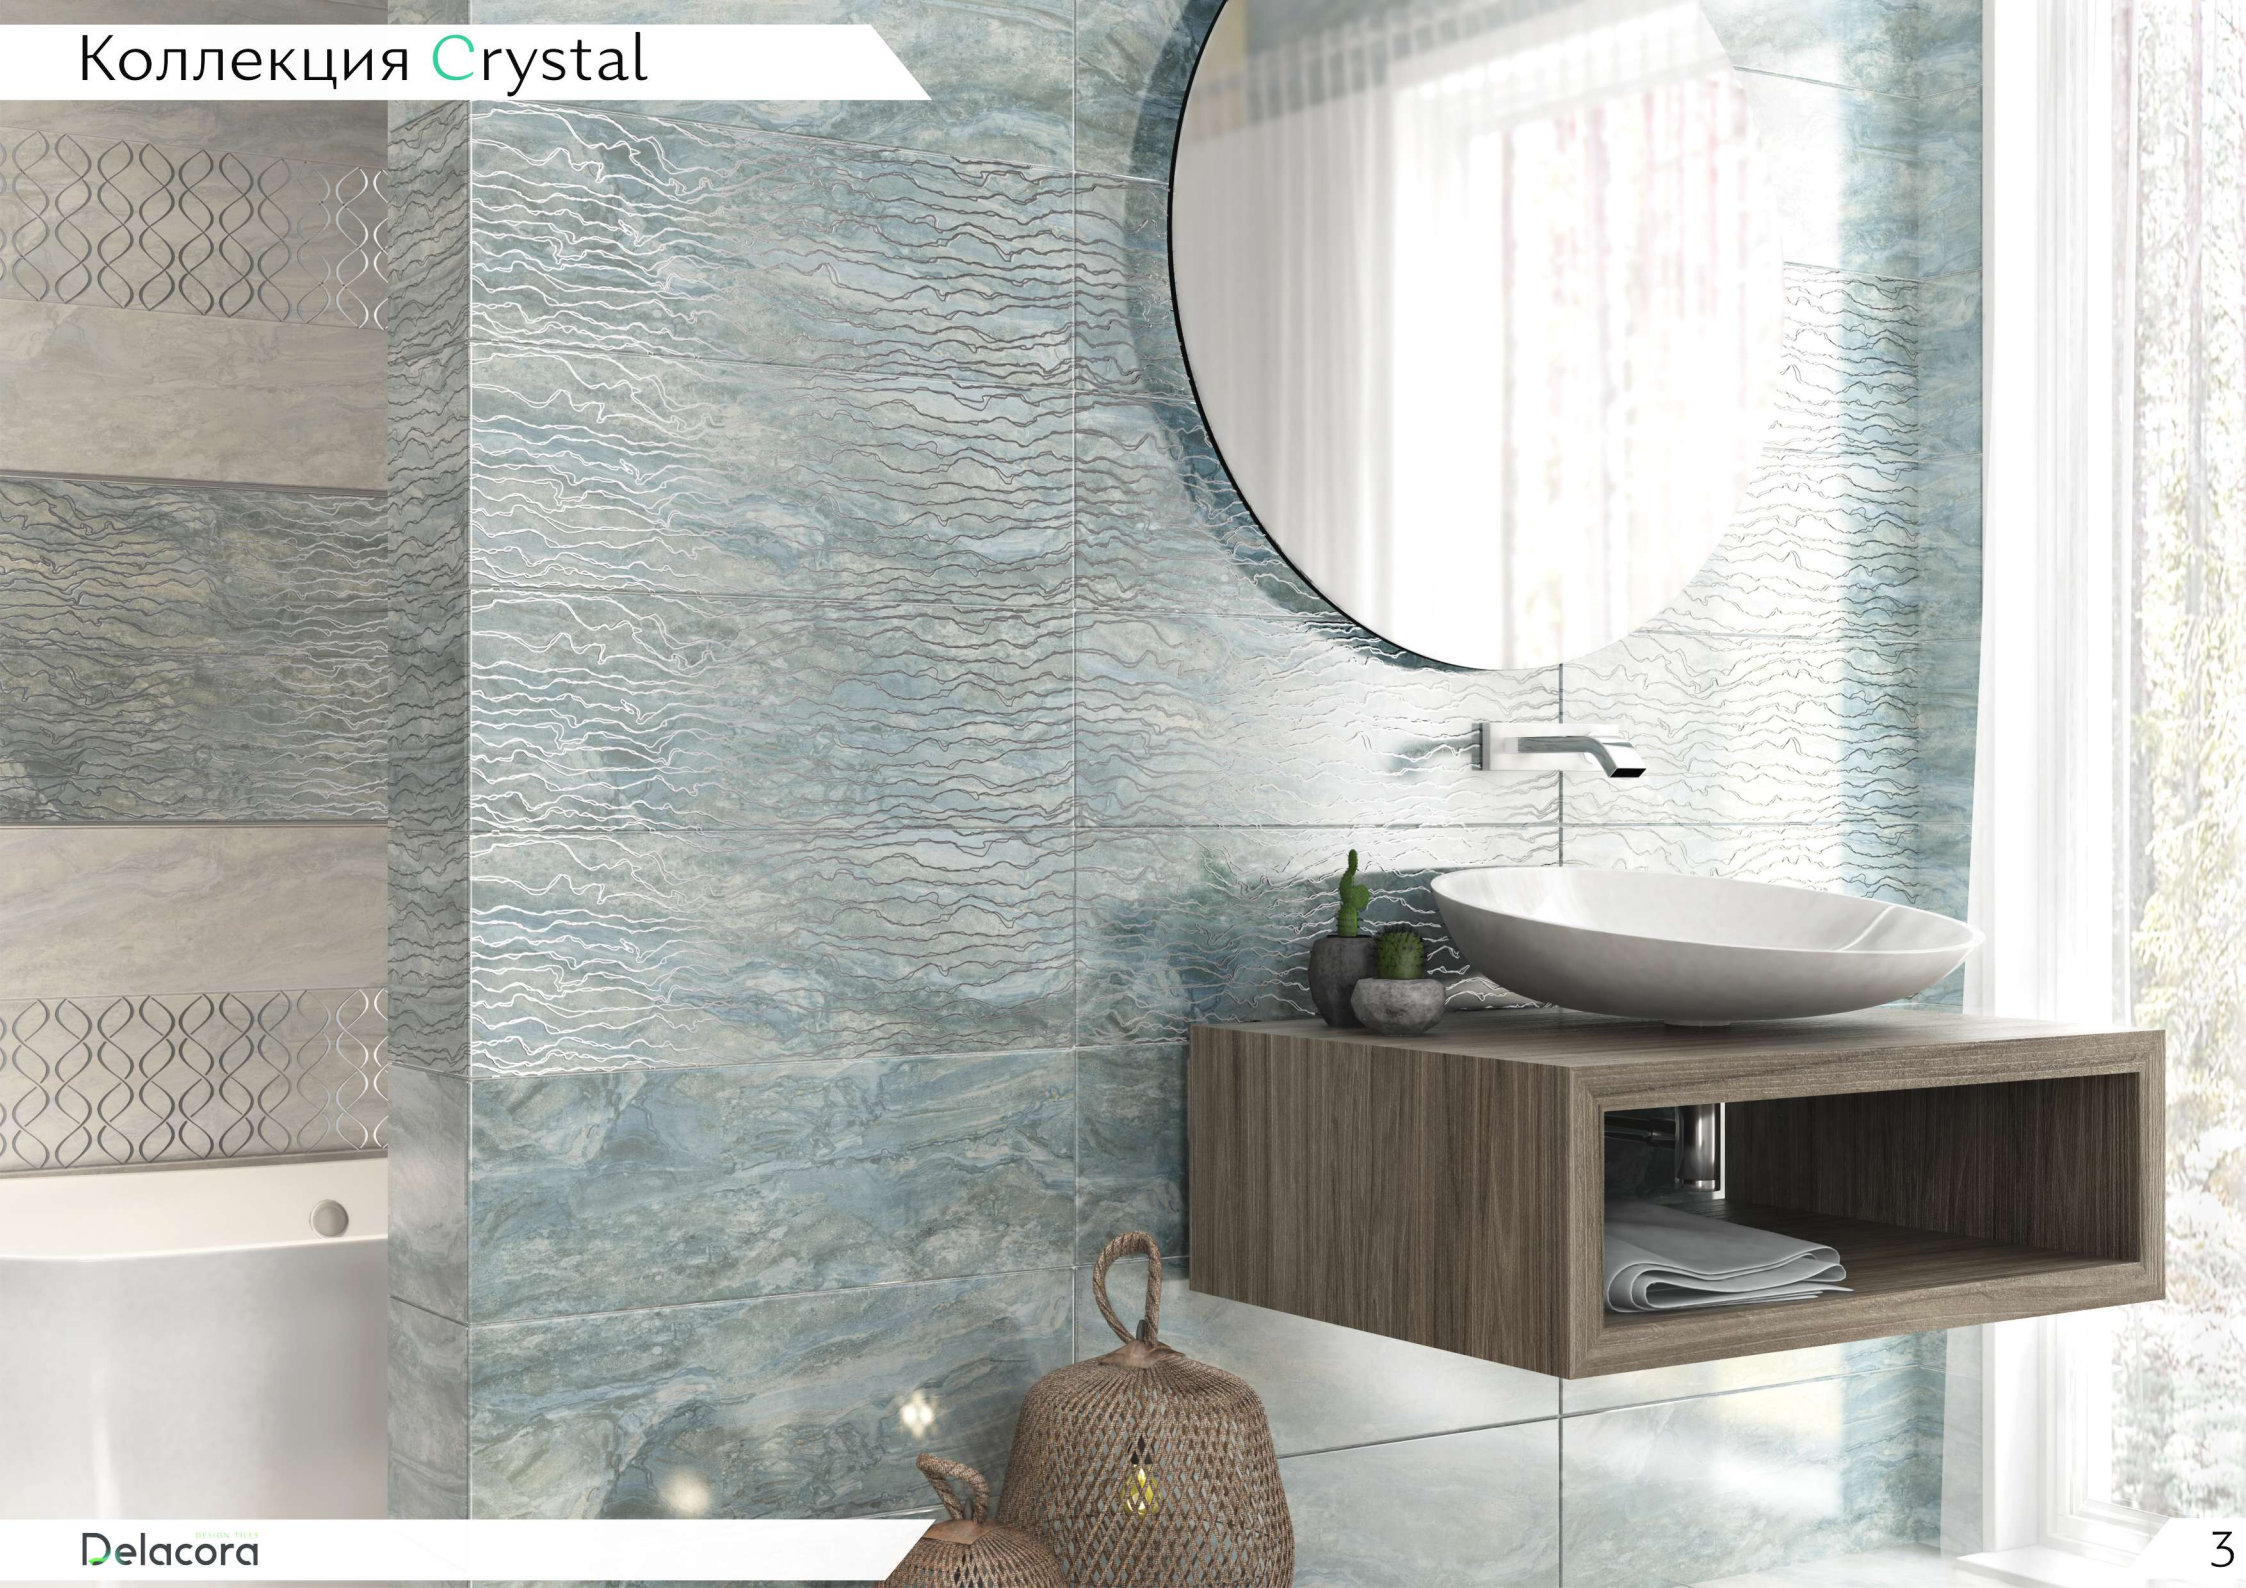

Groove DW15GRV01
Декор 250x750

Shik Platinum BWOSH166
Бордюр 13x750

Crystal Zaffiro FT4CRT23
Керамогранит 450x450

Mosaic Crystal
DW7CRT01
Декор 305x305

Коллекция Crystal