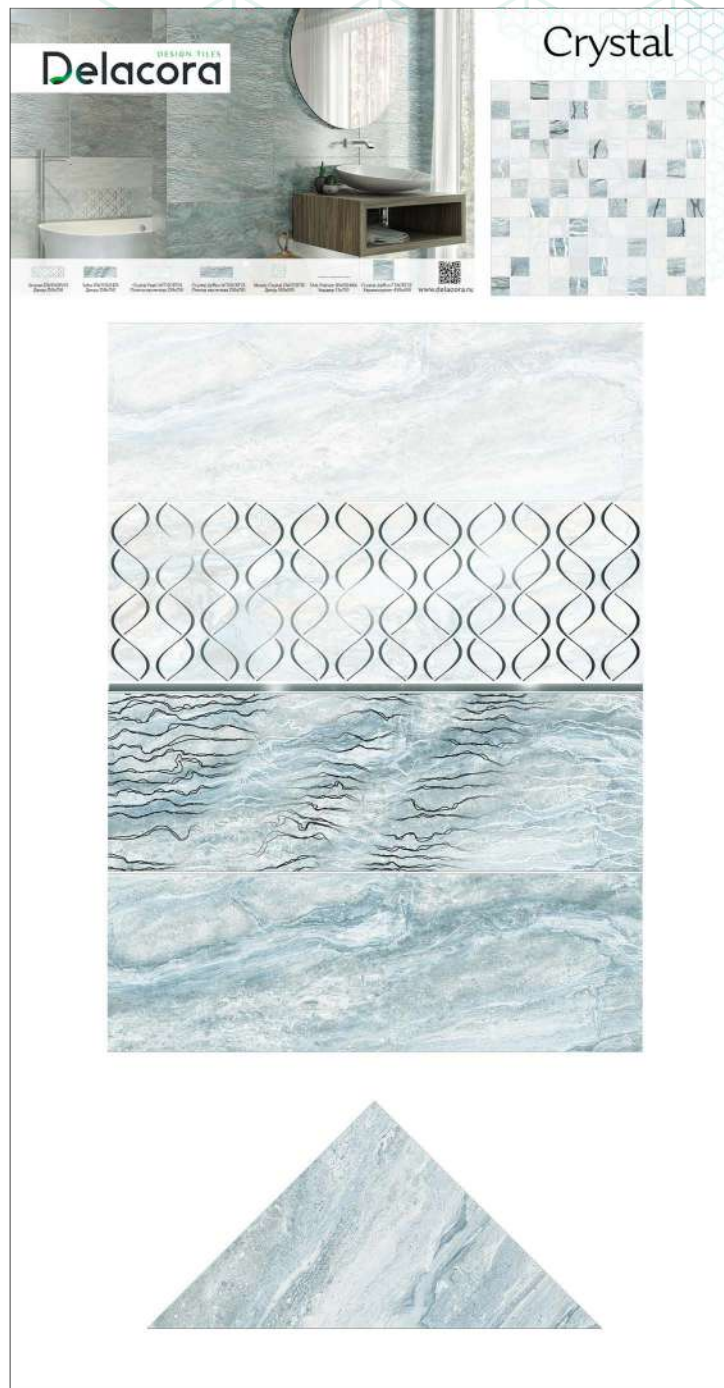

Crystal

Коллекция Crystal

В коллекции Crystal представлены оригинальные поверхности глянцевого камня, выполненные в холодных оттенках для создания максимально естественного рисунка. Это позволяет создавать необычные, приятные глазу контрасты, в которых угадывается стихии моря и ветра, что в сочетании с платиновыми бордюрами придаёт свежесть и прохладу интерьеру.

Crystal Zaffiro FT4CRT23
Керамогранит 450x450

Mosaic Crystal
DW7CRT01
Декор 305x305

Коллекция Crystal

Коллекция Crystal

Коллекция Crystal

1000x1920

Выставочная техническая панель под европейский формат экспозиторов 1000x1920 мм.