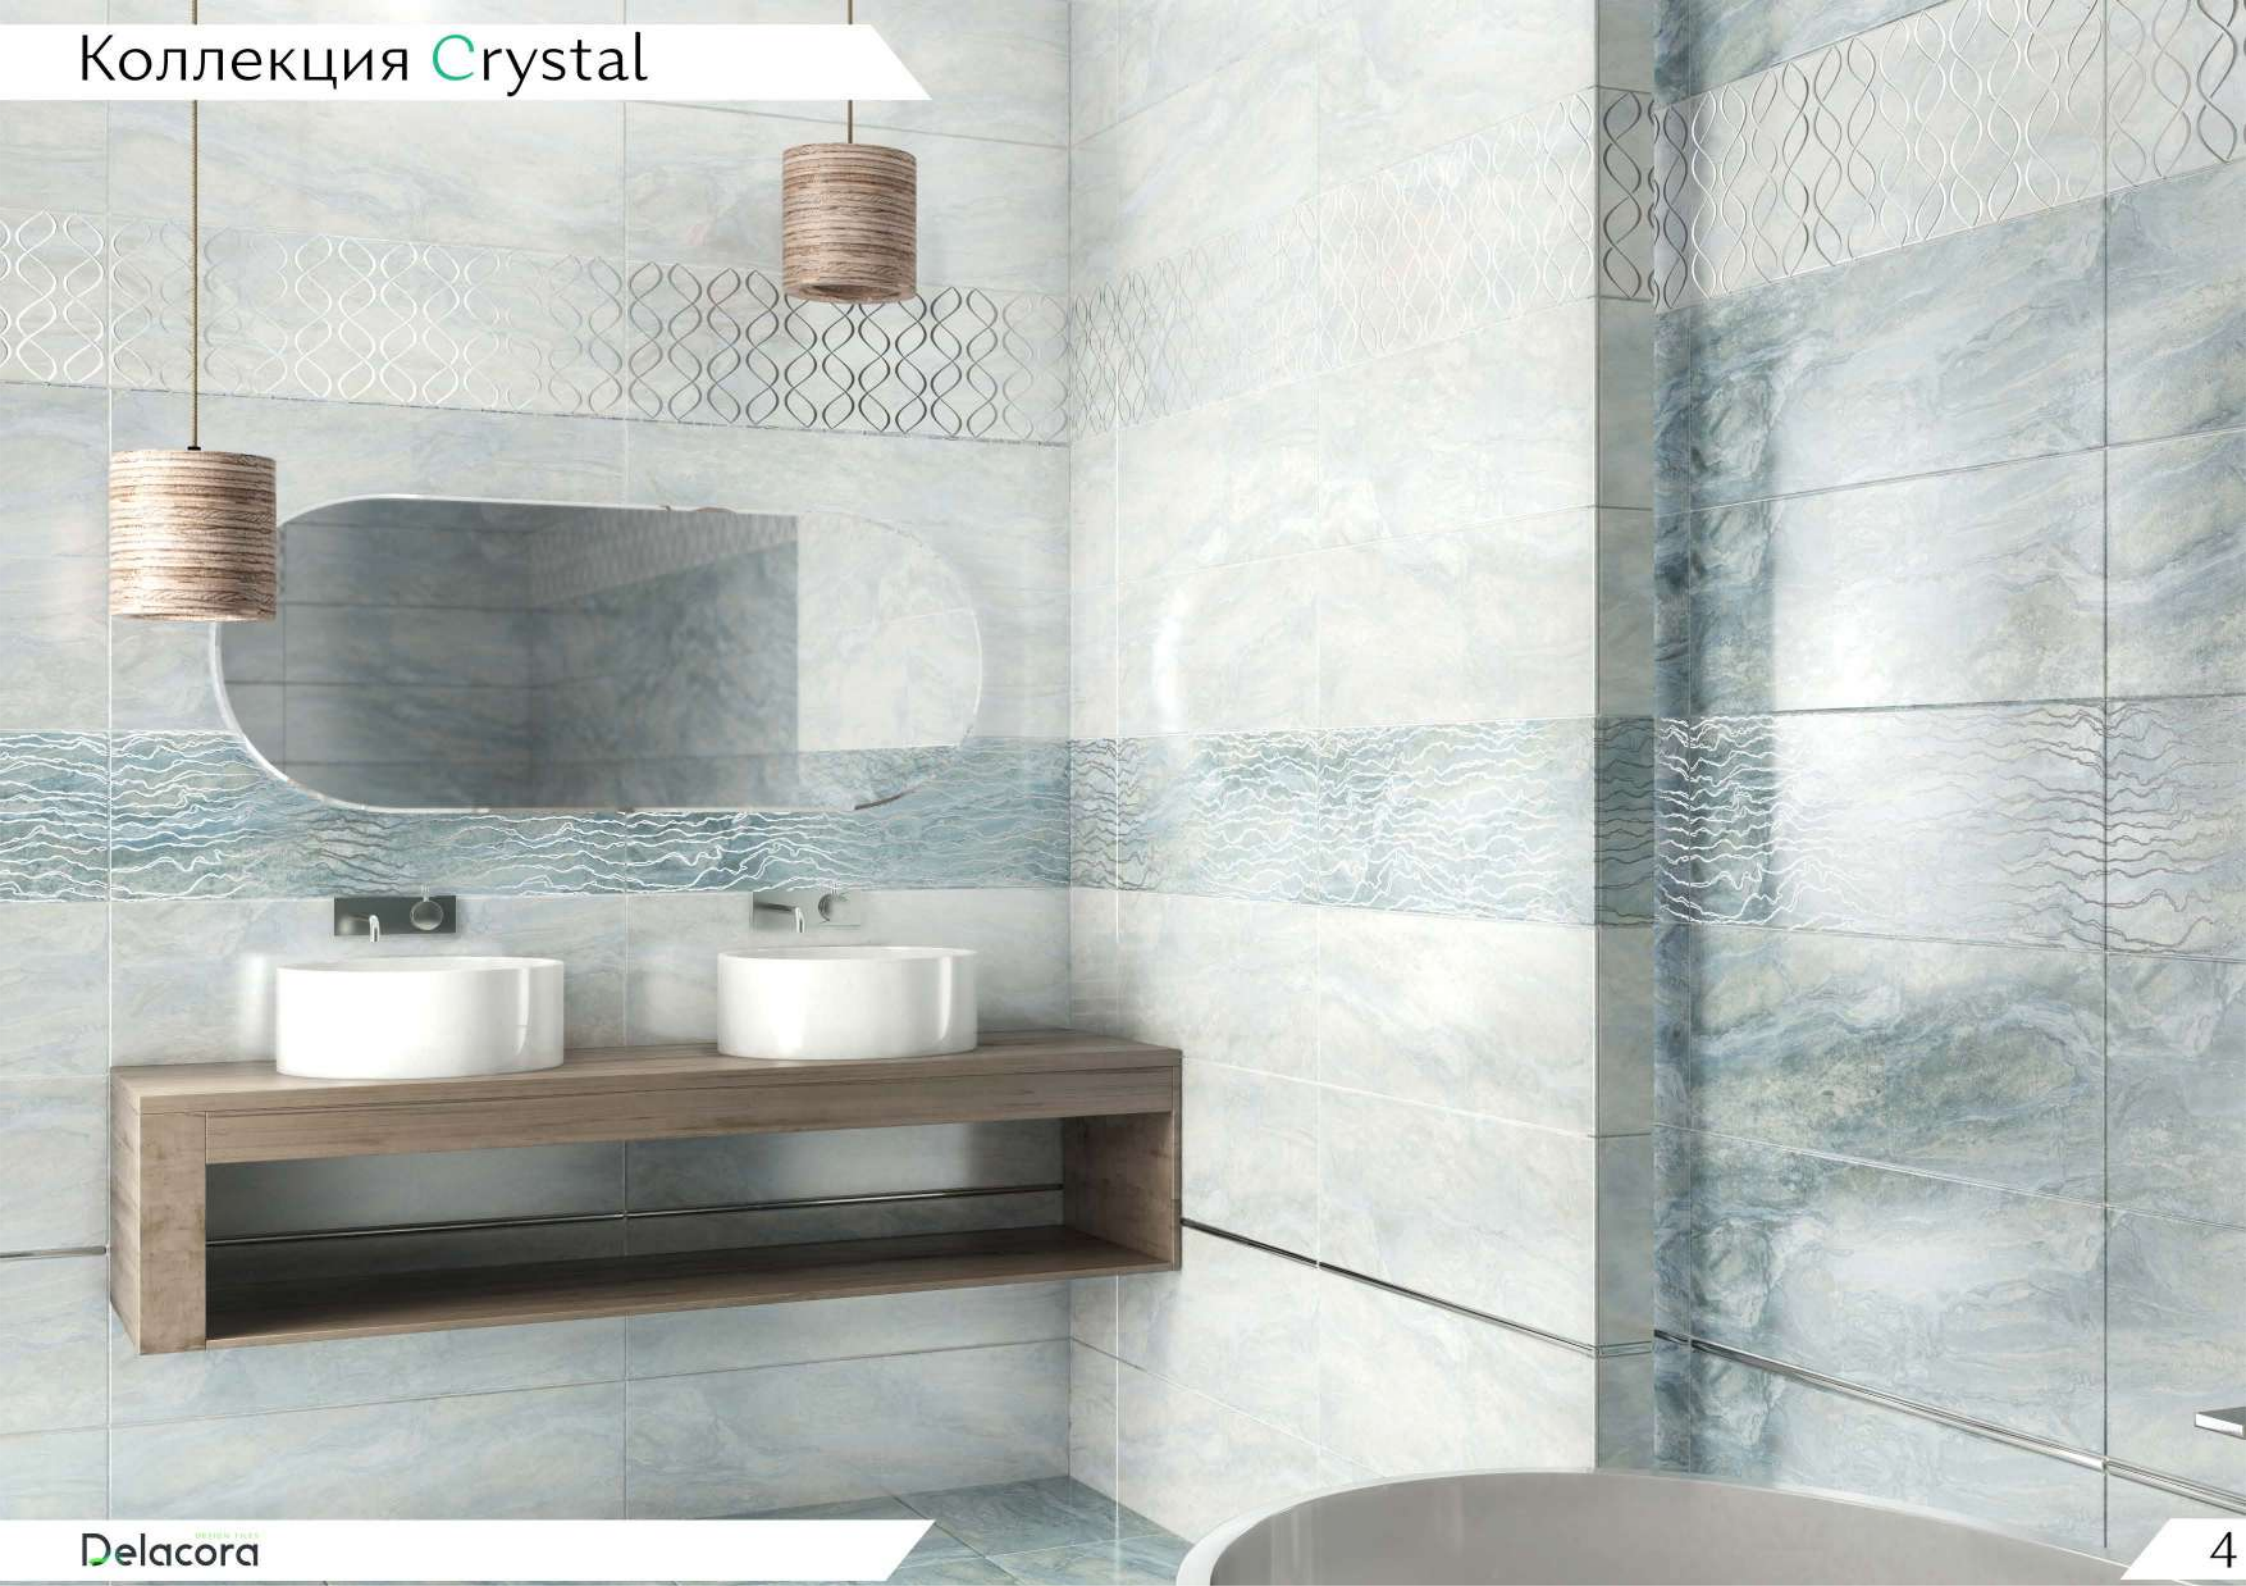

Crystal

Коллекция Crystal

В коллекции Crystal представлены оригинальные поверхности глянцевого камня, выполненные в холодных оттенках для создания максимально естественного рисунка. Это позволяет создавать необычные, приятные глазу контрасты, в которых угадывается стихии моря и ветра, что в сочетании с платиновыми бордюрами придаёт свежесть и прохладу интерьеру.

Crystal Zaffiro FT4CRT23
Керамогранит 450x450

Mosaic Crystal
DW7CRT01
Декор 305x305

Коллекция Crystal

Коллекция Crystal

Коллекция Crystal

1000x1920

Выставочная техническая панель под европейский формат экспозиторов 1000x1920 мм.