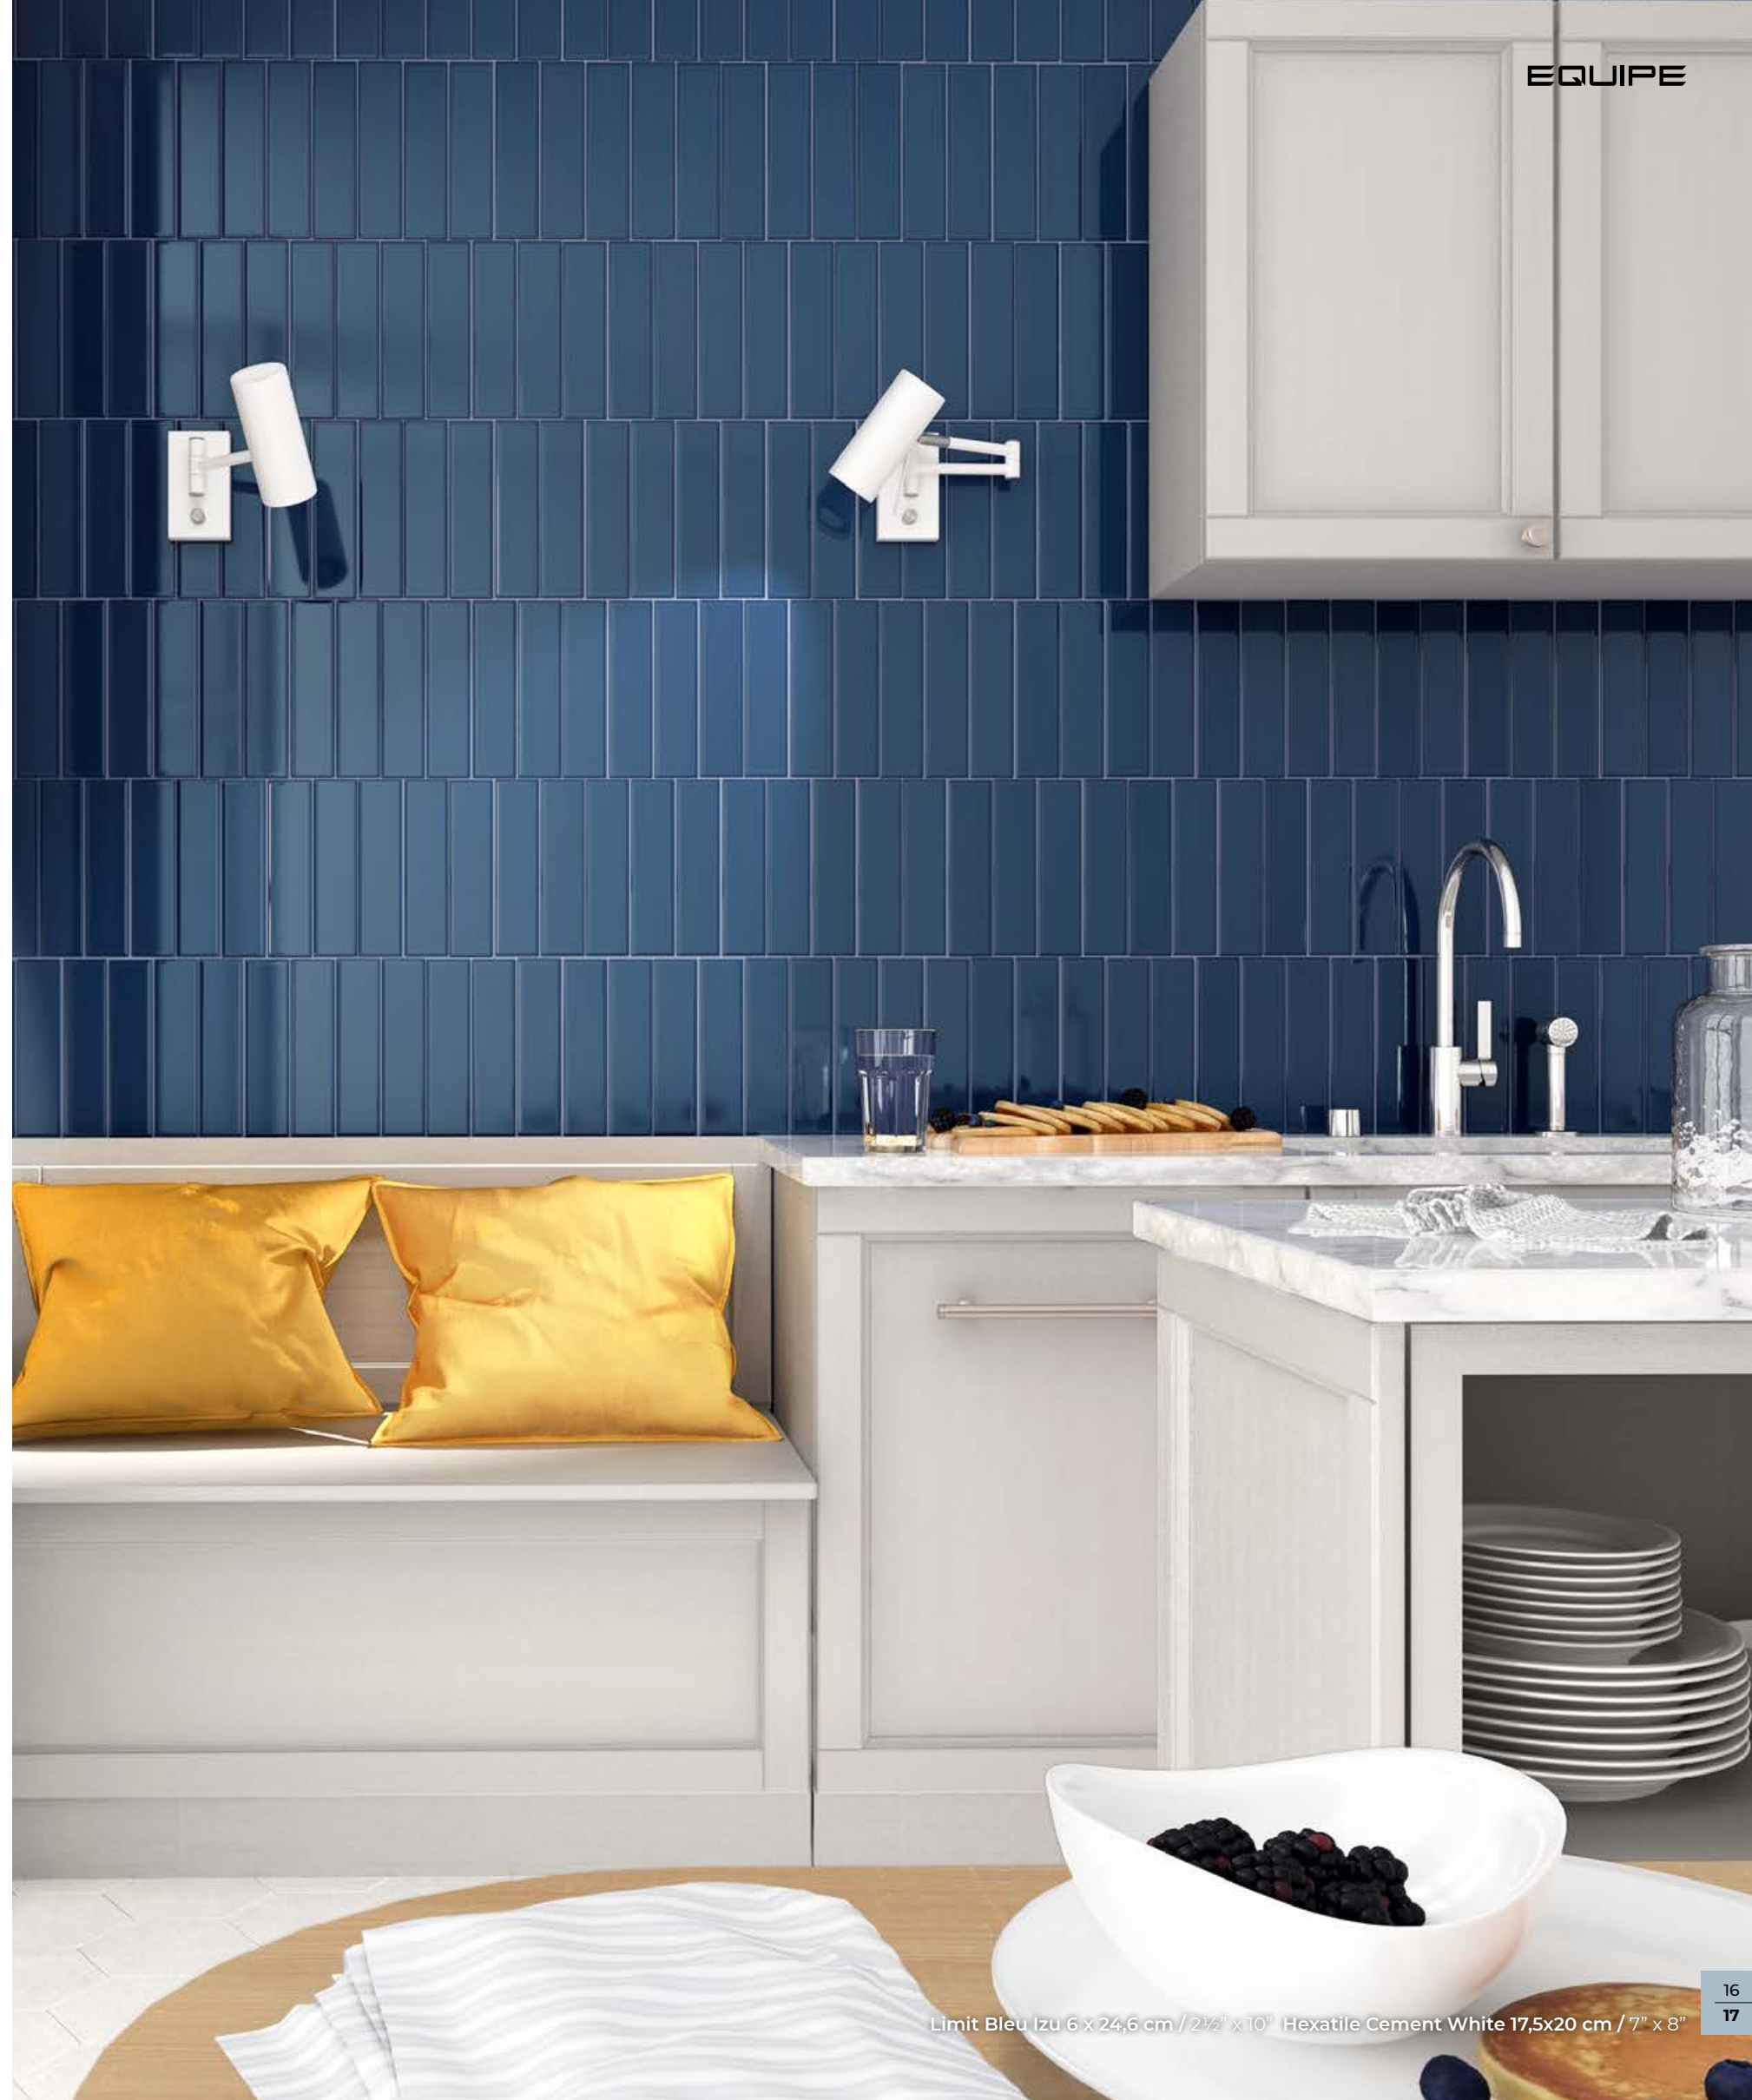

Limit Sable 6 x 24,6 cm / 2 1/2" x 10" Caprice Deco Square Pastel 20 x 20 cm / 8" x 8"

Limit Sable 6 x 24,6 cm / 2 1/2" x 10"

Limit

Limit Marrón Yak 6 x 24,6 cm / 2½" x 10"

EQUIPE

Limit Bleu Izu 6 x 24,6 cm / 2½" x 10" Hexatile Cement White 17,5x20 cm / 7" x 8"