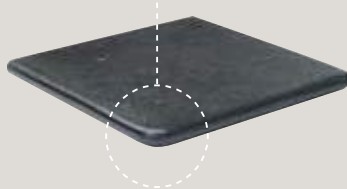

Cartabón Fiorentino
33 x 33 x 3 cm - 13.2"x 13.2"x 1.2"