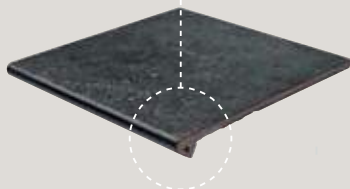

Peldaño Fiorentino
33 x 33 x 3 cm - 13.2"x 13.2"x 1.2"