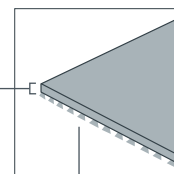

Vega

gres extruido pasta blanca • extruded ceramic white body

R9/R11

CLASE 1/2

<1,5%

CLASS 5

- Gres extrusionado de pasta blanca, esmaltado en monococción.
- Extruded ceramic with white body, glazed in a single firing.
- Grès étirée de pâte blanche, et un émaillée produit avec une seule cuisson.
- Вся серия VEGA произведена путём экструзии из белой глины Плитка глазурованная, одинарного обжига.

Formatos • Formats

33x33 cm

Piezas/m² • Pieces/m²

Junta recomendada 5 mm
 Recommended joint between pieces 5mm
 5 mm de jointe entre chaque pièce à la mise
 с 5 мм между плитками

33x33 cm..... 9 pcs./m²

10 mm