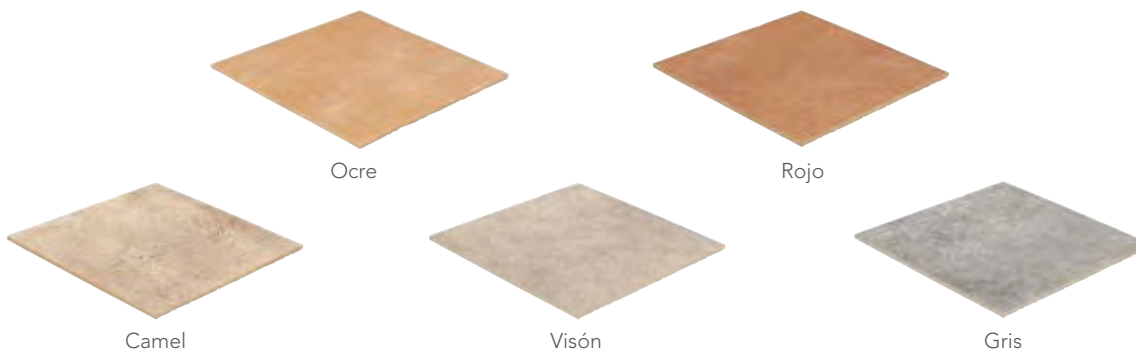

Vega

gres extruido pasta blanca • extruded ceramic white body

R9/R11

CLASE 1/2

<1,5%

CLASS 5

- Gres extrusionado de pasta blanca, esmaltado en monococción.
- Extruded ceramic with white body, glazed in a single firing.
- Grès étirée de pâte blanche, et un émaillée produit avec une seule cuisson.
- Вся серия VEGA произведена путём экструзии из белой глины Плитка глазурованная, одинарного обжига.

Zanquín Fiorentino
39,5 x 17,5 cm dcha./iz.
15,8" x 7"

Cartabón Fiorentino
33 x 33 x 3 cm
13,2" x 13,2" x 1,2"

Base 33 x 33 cm
13,2" x 13,2"

Peldaño Fiorentino
33 x 33 x 3 cm
13,2" x 13,2" x 1,2"

gama de Colores • Colours range

Decorados • Decors

Mosaico Flecha Vega
10 x 33 cm
4" x 13,2"

Ángulo Flecha Vega
10 x 10 cm
4" x 4"

Mosaico Marea Vega
10 x 33 cm
4" x 13,2"

Ángulo Marea Vega
10 x 10 cm
4" x 4"

Cenefa Decó Vega
10 x 33 cm
4" x 13,2"

Ángulo Decó Vega
10 x 10 cm
4" x 4"

CLASE 3

consultar disponibilidad • please consult availability
consultez notre disponibilité • Уточнить по наличию

La reproducción de los colores es aproximada • The reproduction of the colours is approximate.
La réproduction des couleurs est approximative • Репродукция цветов приближительная