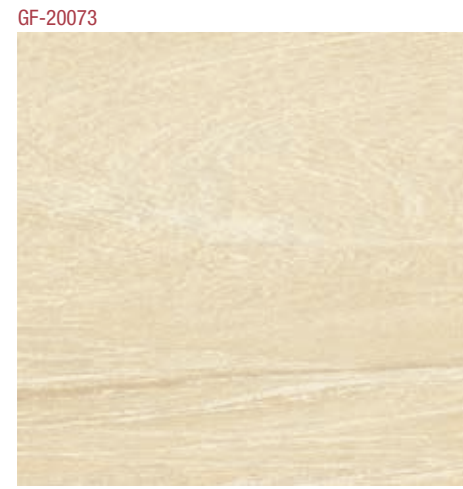

60x60 / 32x62,5 / 45x45 cm
24"x24" / 13"x25" / 18"x18"

GF-20073
Sahara Blanco
60x60

GF-20073
Sahara Gris
60x60

GF-20073
Sahara Crema
60x60

GF-20085
Sahara Blanco
32x62,5

GF-20085
Sahara Gris
32x62,5

GF-20085
Sahara Crema
32x62,5

Deco Sahara Blanco
32x62,5

Deco Sahara Gris
32x62,5

Deco Sahara Crema
32x62,5

GF-20003
Sahara Antislip Blanco
45x45

GF-20003
Sahara Antislip Gris
45x45

GF-20003
Sahara Antislip Crema
45x45

GF-20086

Rodapié N 8x45*