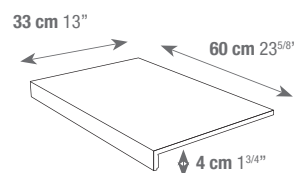

GRADONE CON TORO * 60x33x4 cm 23⁵/₈"x13"x1³/₄"

MM01G3L	ELEGANCE STRIATO
MM02G3L	ZEBRINO GOLD
MM03G3L	EMPERADOR TUANA
MM04G3L	DAINO REALE
MM05G3L	BROWN STRIATO
MM06G3L	ROYAL GREY

* ASSEMBLATO / COUPLED / В СБОРЕ / ZUSAMMENGEBAUT ASSEMBLÉ / ASEMBLADO