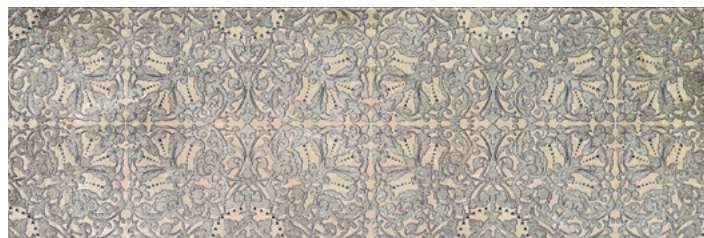

SIPARIO SILVER DECORO

MM03DC 30x90 cm 11^{7/8}"x36"