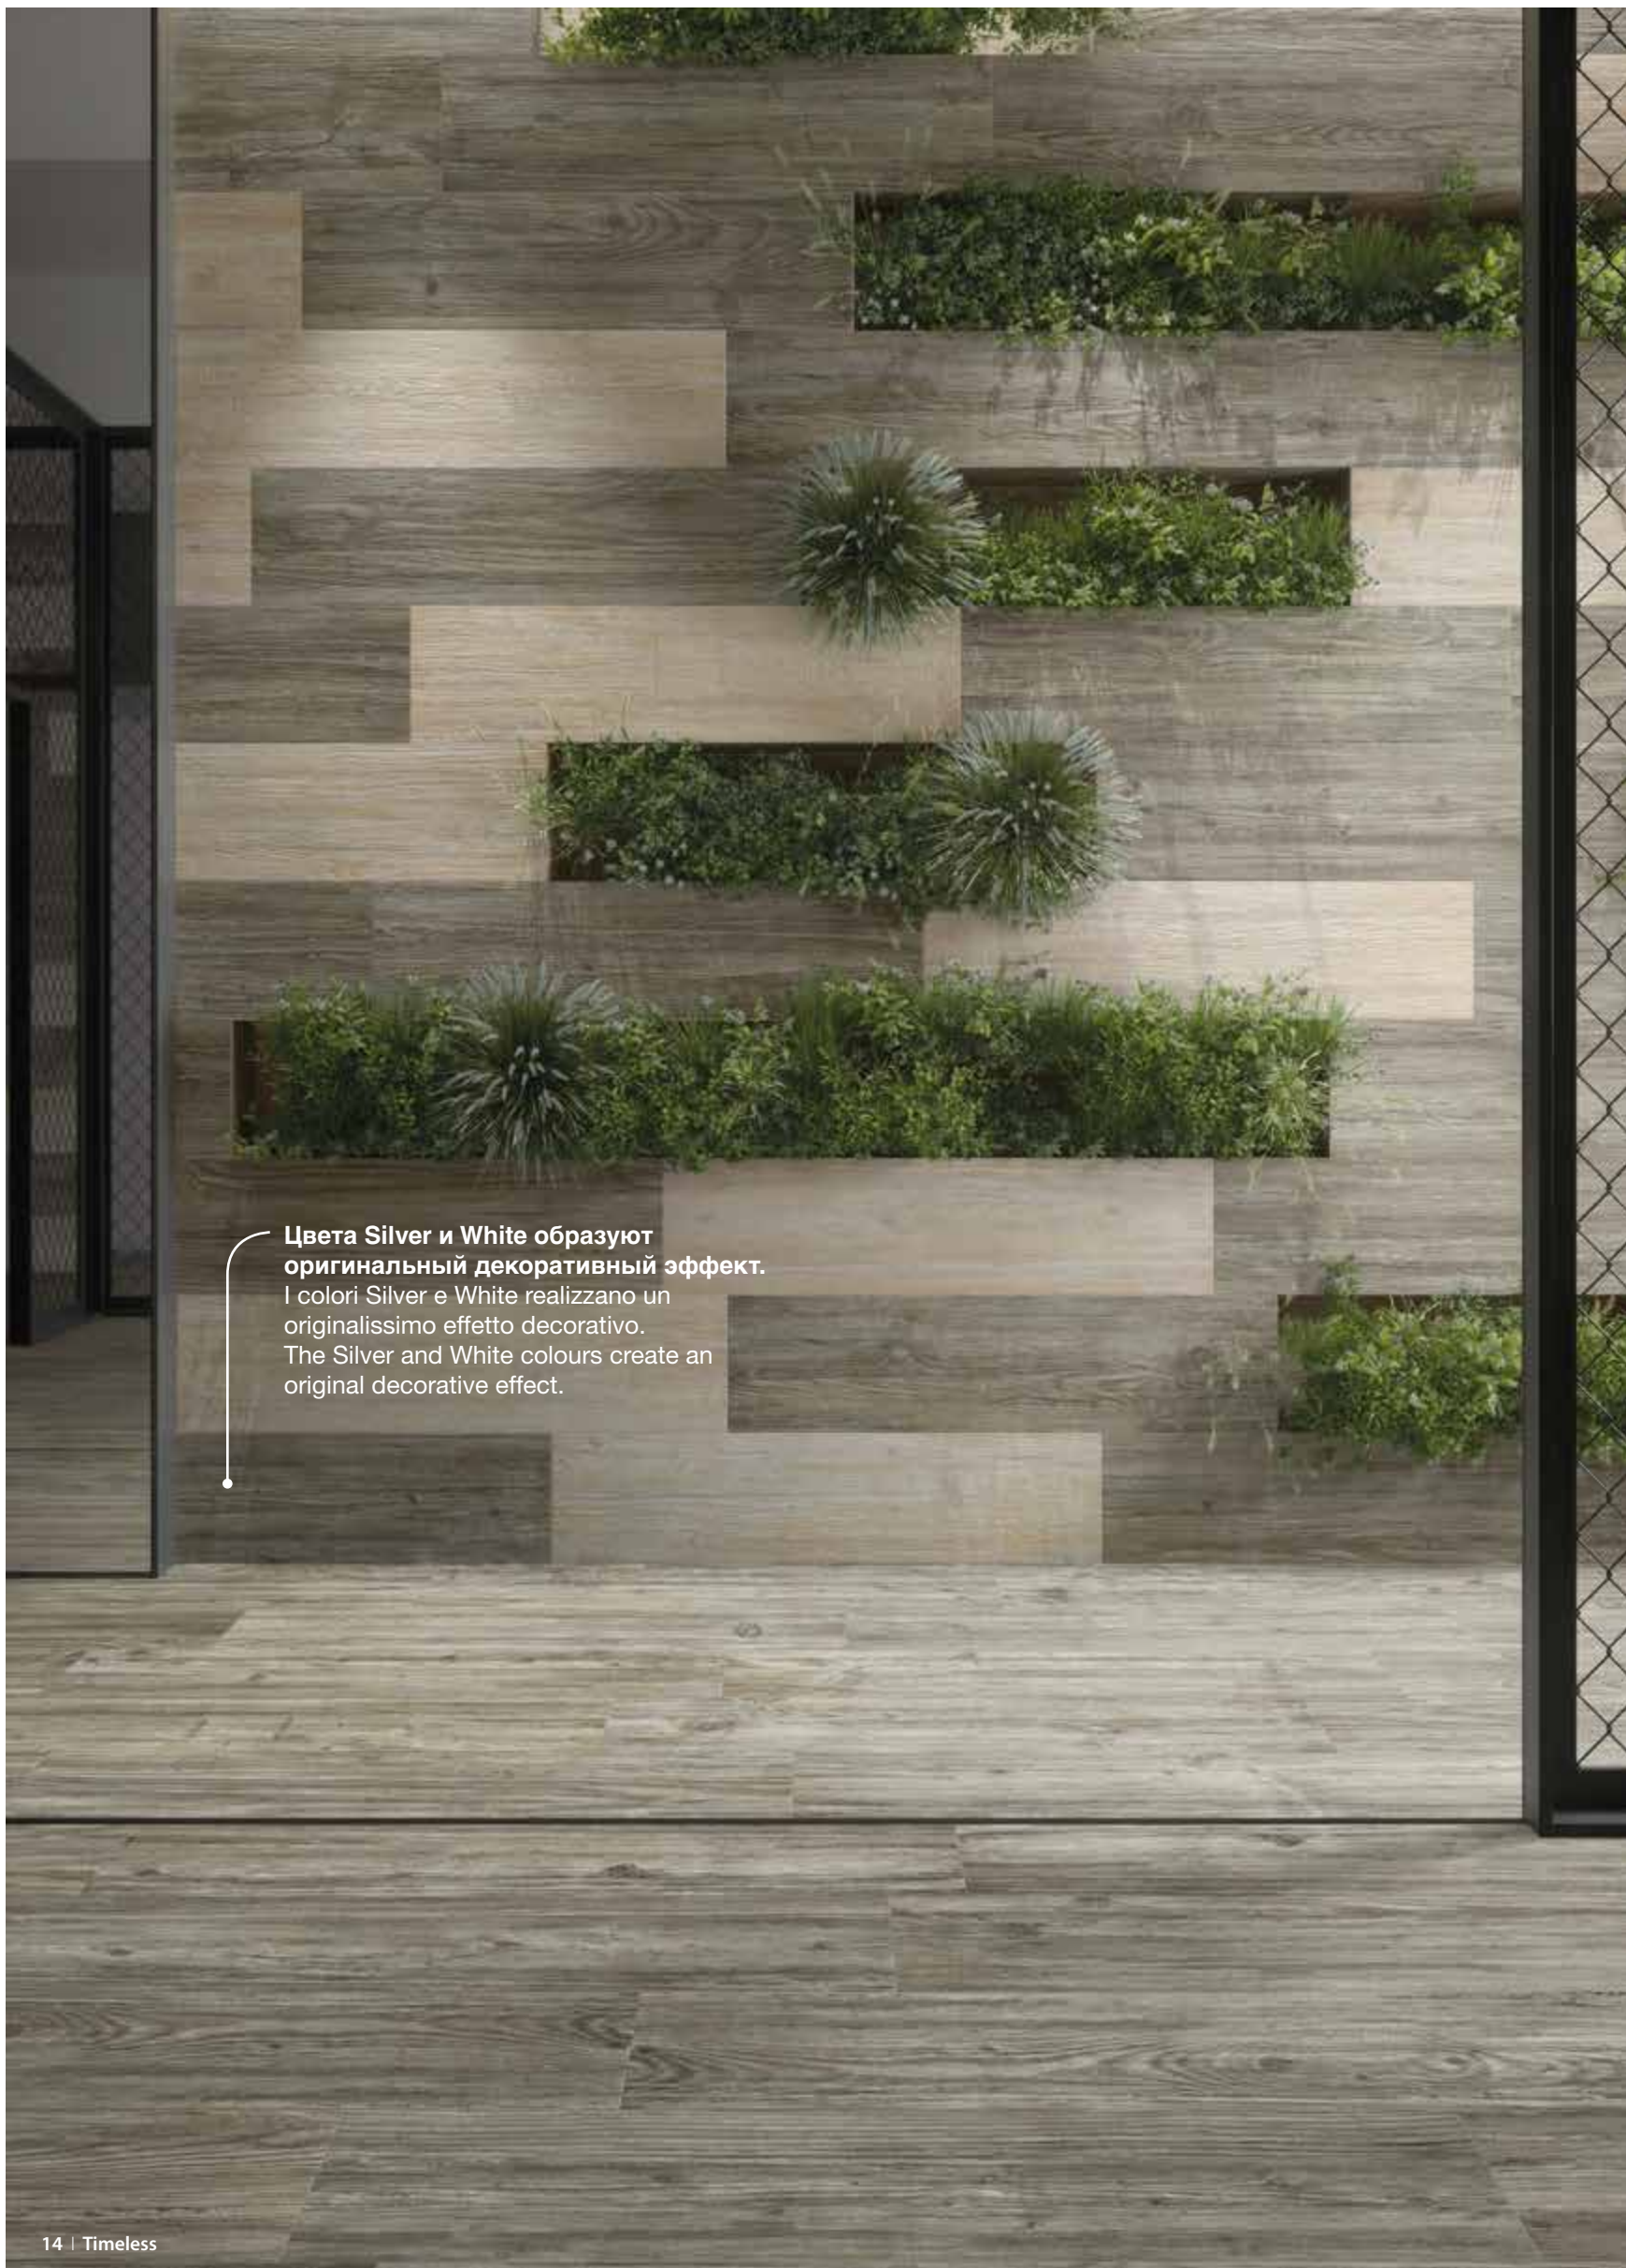

Цвета Silver и White образуют оригинальный декоративный эффект. I colori Silver e White realizzano un originalissimo effetto decorativo. The Silver and White colours create an original decorative effect.