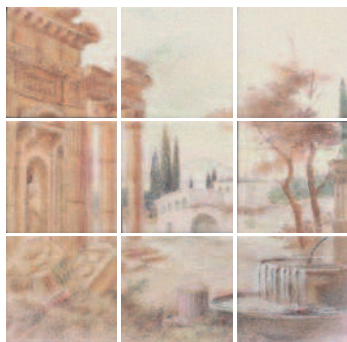

9.9 x 9.9 – 9.9 x 20 – 30.1 x 30.1

AD/A276/9x/1146
Амальфи, панно из 9 частей 9,9x9,9
(размер каждой части)
Amalfi decorative panel