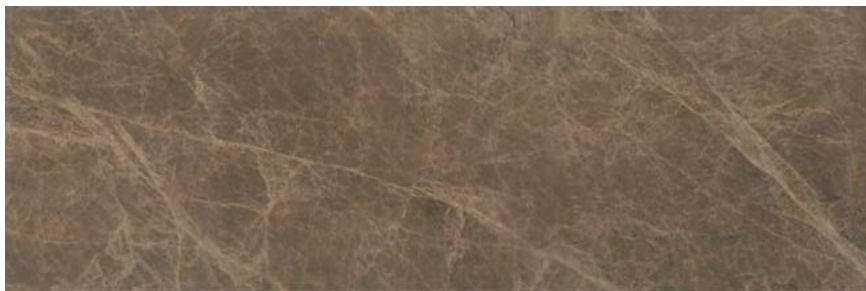

SPA040R

Гран-Виа коричневый светлый
обрезной 30x2,5
Gran Via light brown rectified

13065R

Гран-Виа коричневый светлый обрезной 30x89,5
Gran Via light brown rectified