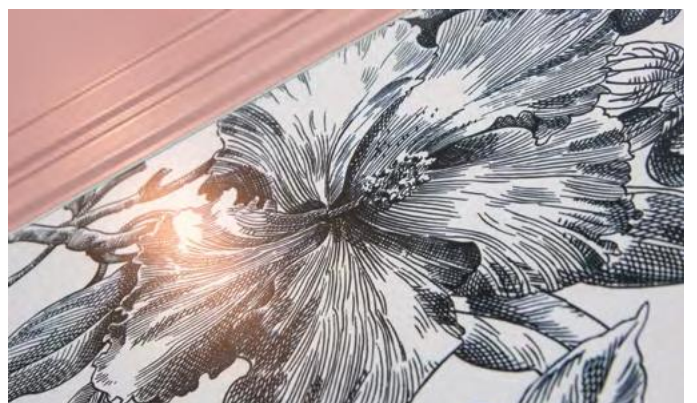

ДЕКОР | DECOR: