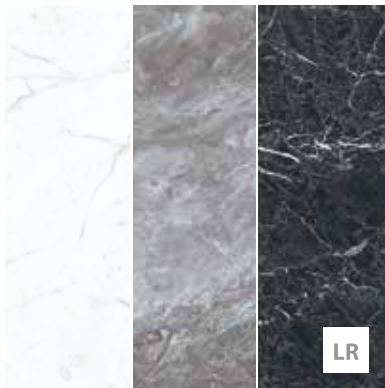

**K-61**

Black / Черный  
60 x 60 cm  
30 x 60 cm

LR

CR

**FLOOR**  
Black & White  
K-62 / NR  
60 x 60 x 1 cm

**lappato**  
60 x 60 cm, 60 x 30 cm

MT

Рекомендуемая область применения керамогранита с лаппатированной поверхностью: