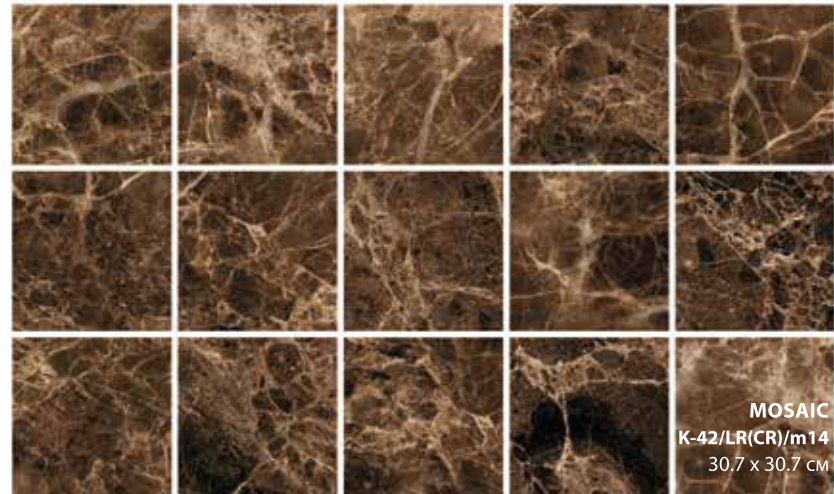

\*- все представленные декоры производятся под заказ

FLOOR  
Eterna  
K-40 / LR  
60 x 60 x 1 cm

HIGHLIGHTS

WALL  
K-42/LR  
30 x 60 cm

WALL  
K-42/LR  
30 x 60 cm

MOSAIC  
K-42/LR(CR)/m14  
30,7 x 30,7 cm