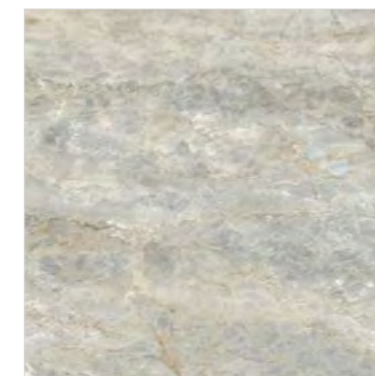

Sirius

Сіріус

600x1200

600x600

Sirius Silver

60120SIR25P

600x1200

Sirius Silver

6060SIR25P

600x600

Sirius Gold

60120SIR55P

600x1200

Sirius Gold

6060SIR55P

600x600

Эта коллекция словно кристаллический метеорит, который прилетел к нам из космоса. Текстура полупрозрачного кварца завораживает своей глубиной. Эти небольшие разноразмерные фрагменты кристаллических камней словно пронизаны сеткой прожилок, они соединяют всё в единое разноуровневое полотно, которое хочется рассматривать. Полированная поверхность усиливает эффект глубины, а светлые цвета зрительно расширяют пространство. Оба артикула этой коллекции сочетаются друг с другом.