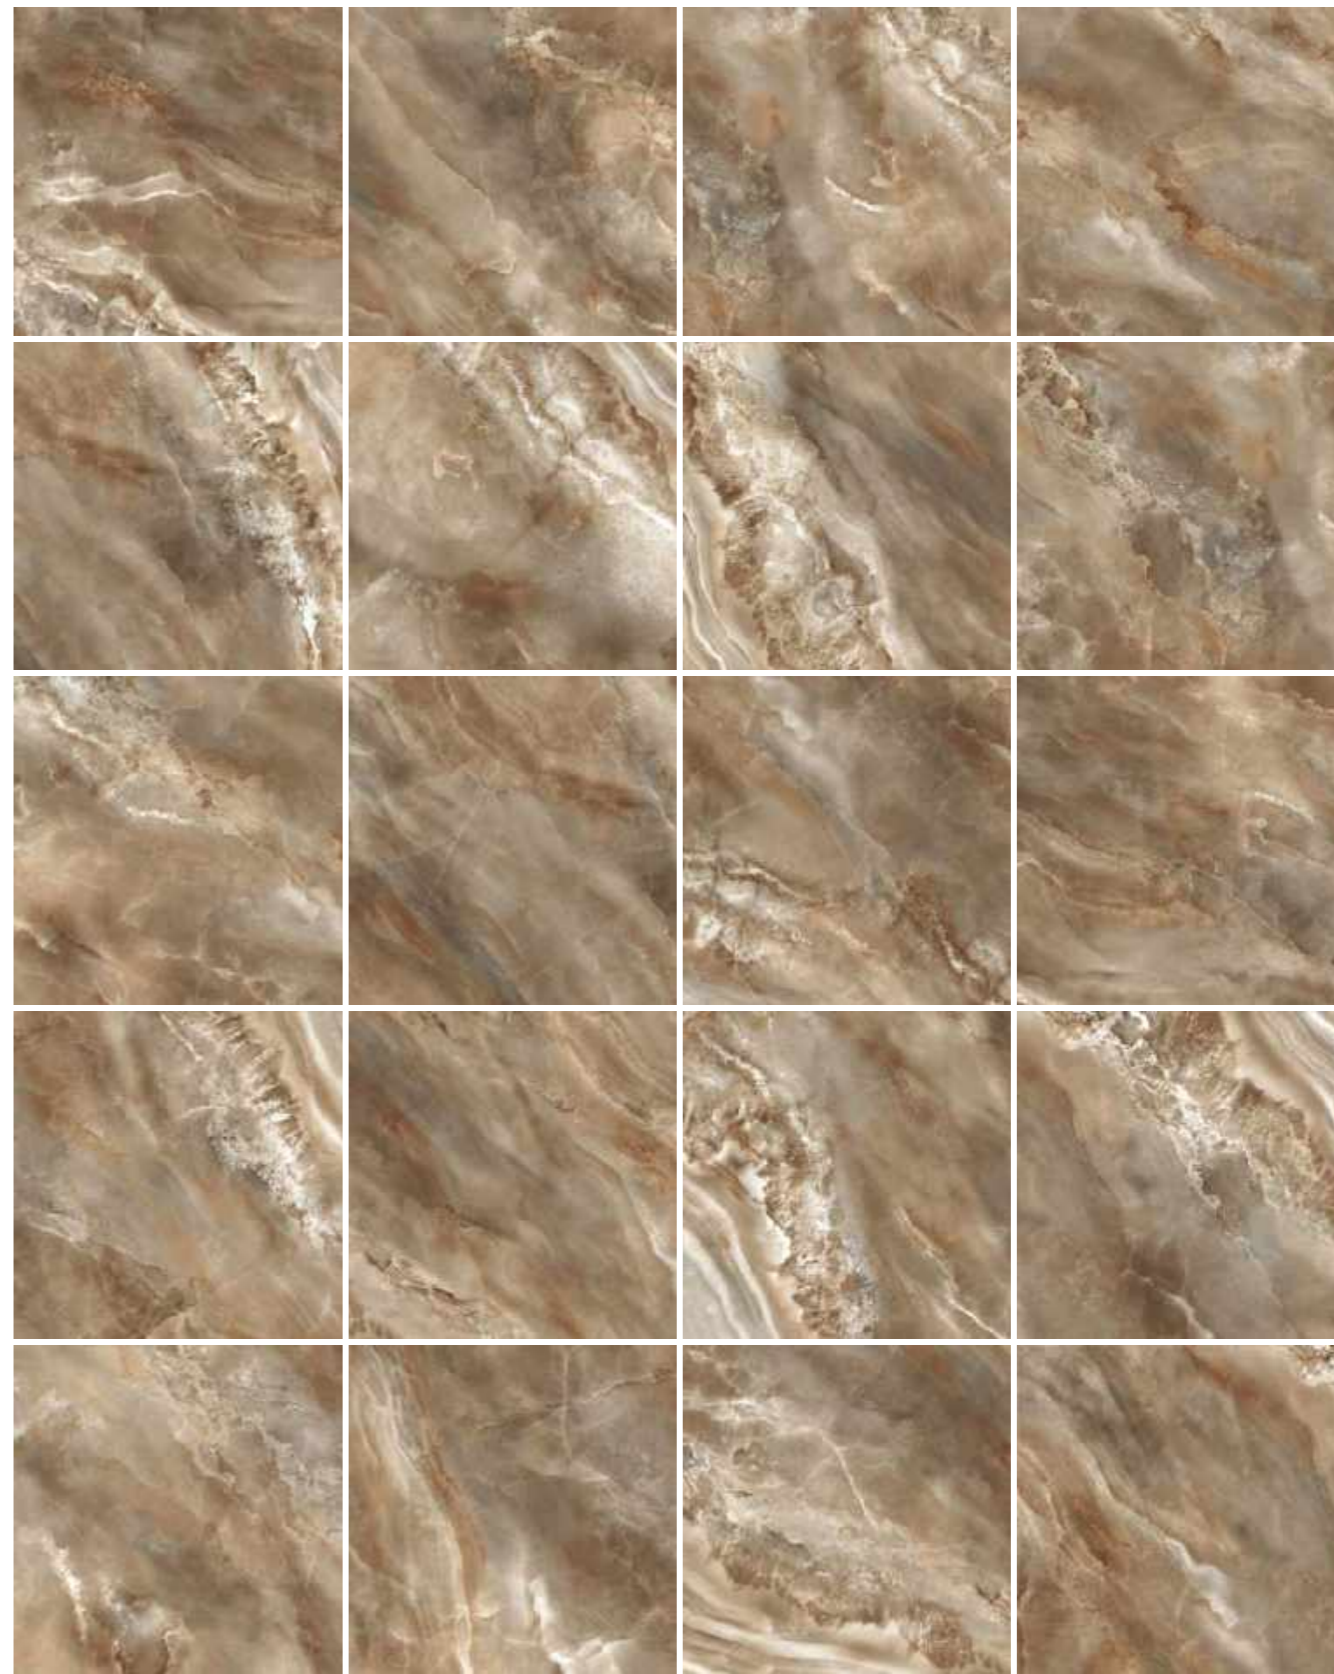

Columbia Jungle 6060CLU31P | Керамогранит 600x600

Columbia Jungle 60120CLU31P
Columbia Jungle 6060CLU31P
Snow Onyx 60120SWX00P

Columbia Sand 60120CLU21P | Керамогранит 600x1200

Columbia Sand 6060CLU21P | Керамогранит 600x600