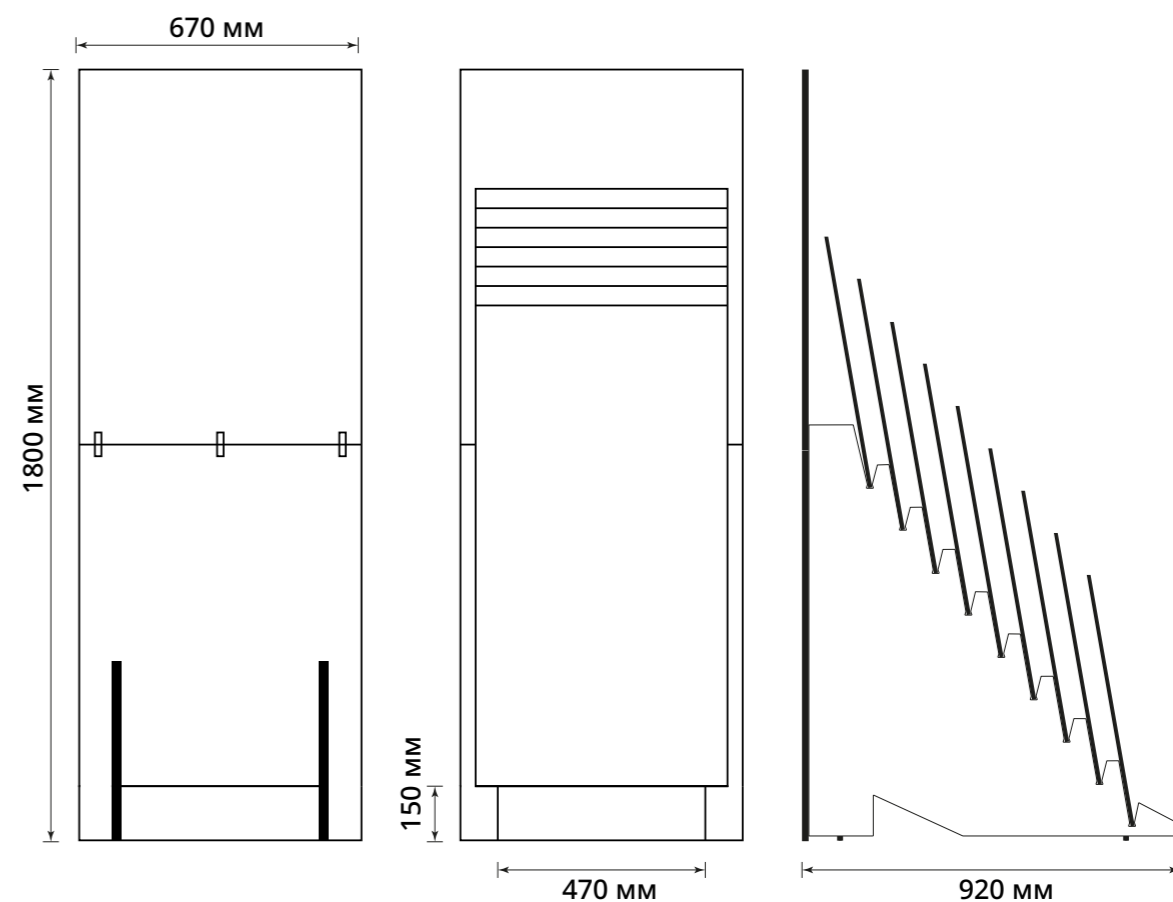

8. 60120SKY21P
Skyros Gold

Этикетка для керамогранита

Этикетка наклеивается в правый верхний угол соответствующего керамогранита на расстоянии от края 15 мм.

Оборудование для демонстрации керамогранита 600x600