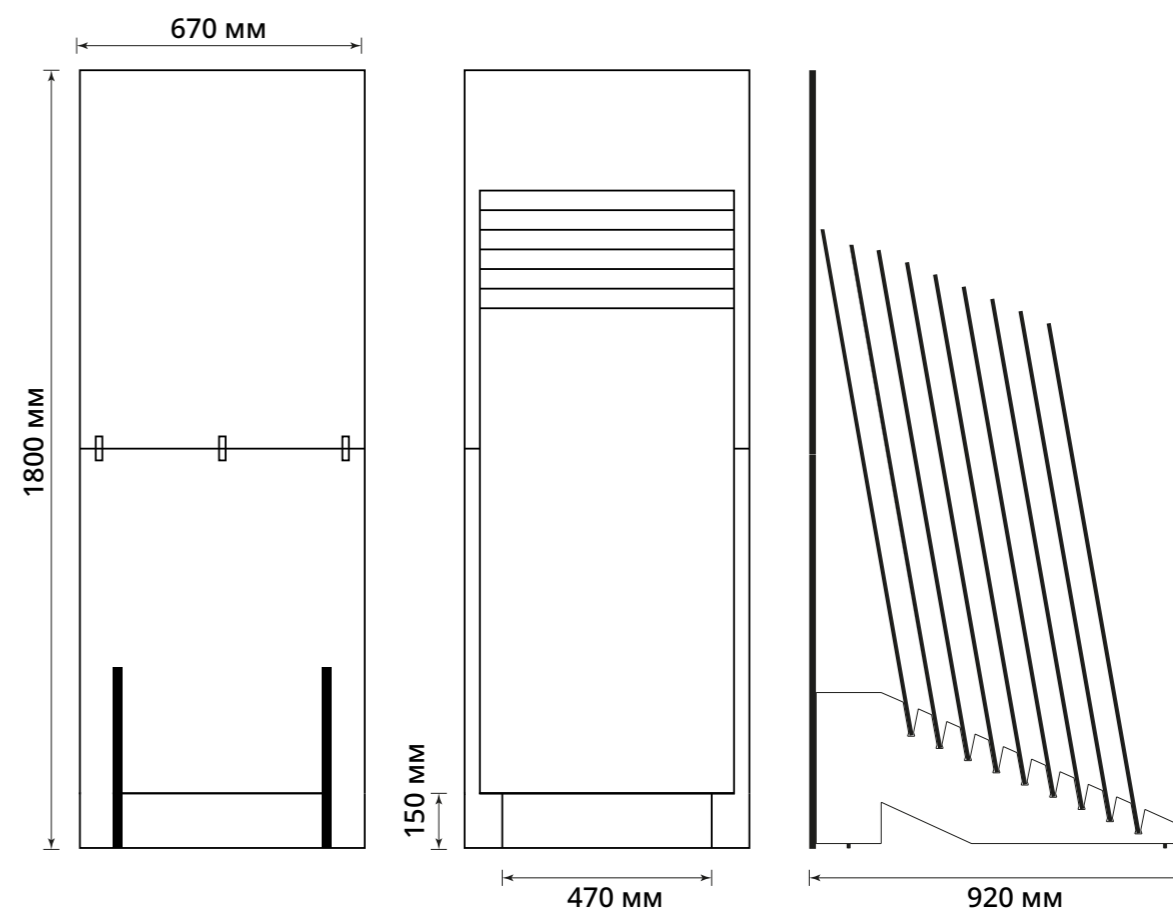

Urban Charm 6060UCH25P | Керамогранит 600x600

Оборудование для демонстрации керамогранита 600x1200

Стенд «Кулла»	
Количество экспозиций плитки:	9 шт.
Размер плитки:	600 x 1200 мм
Тип стенда:	Кулла
Габариты:	670 x 920 x 1800 мм
Габариты 1 стенда в упаковке без плиток:	970 x 720 x 70 мм
Вес упаковки:	24 кг