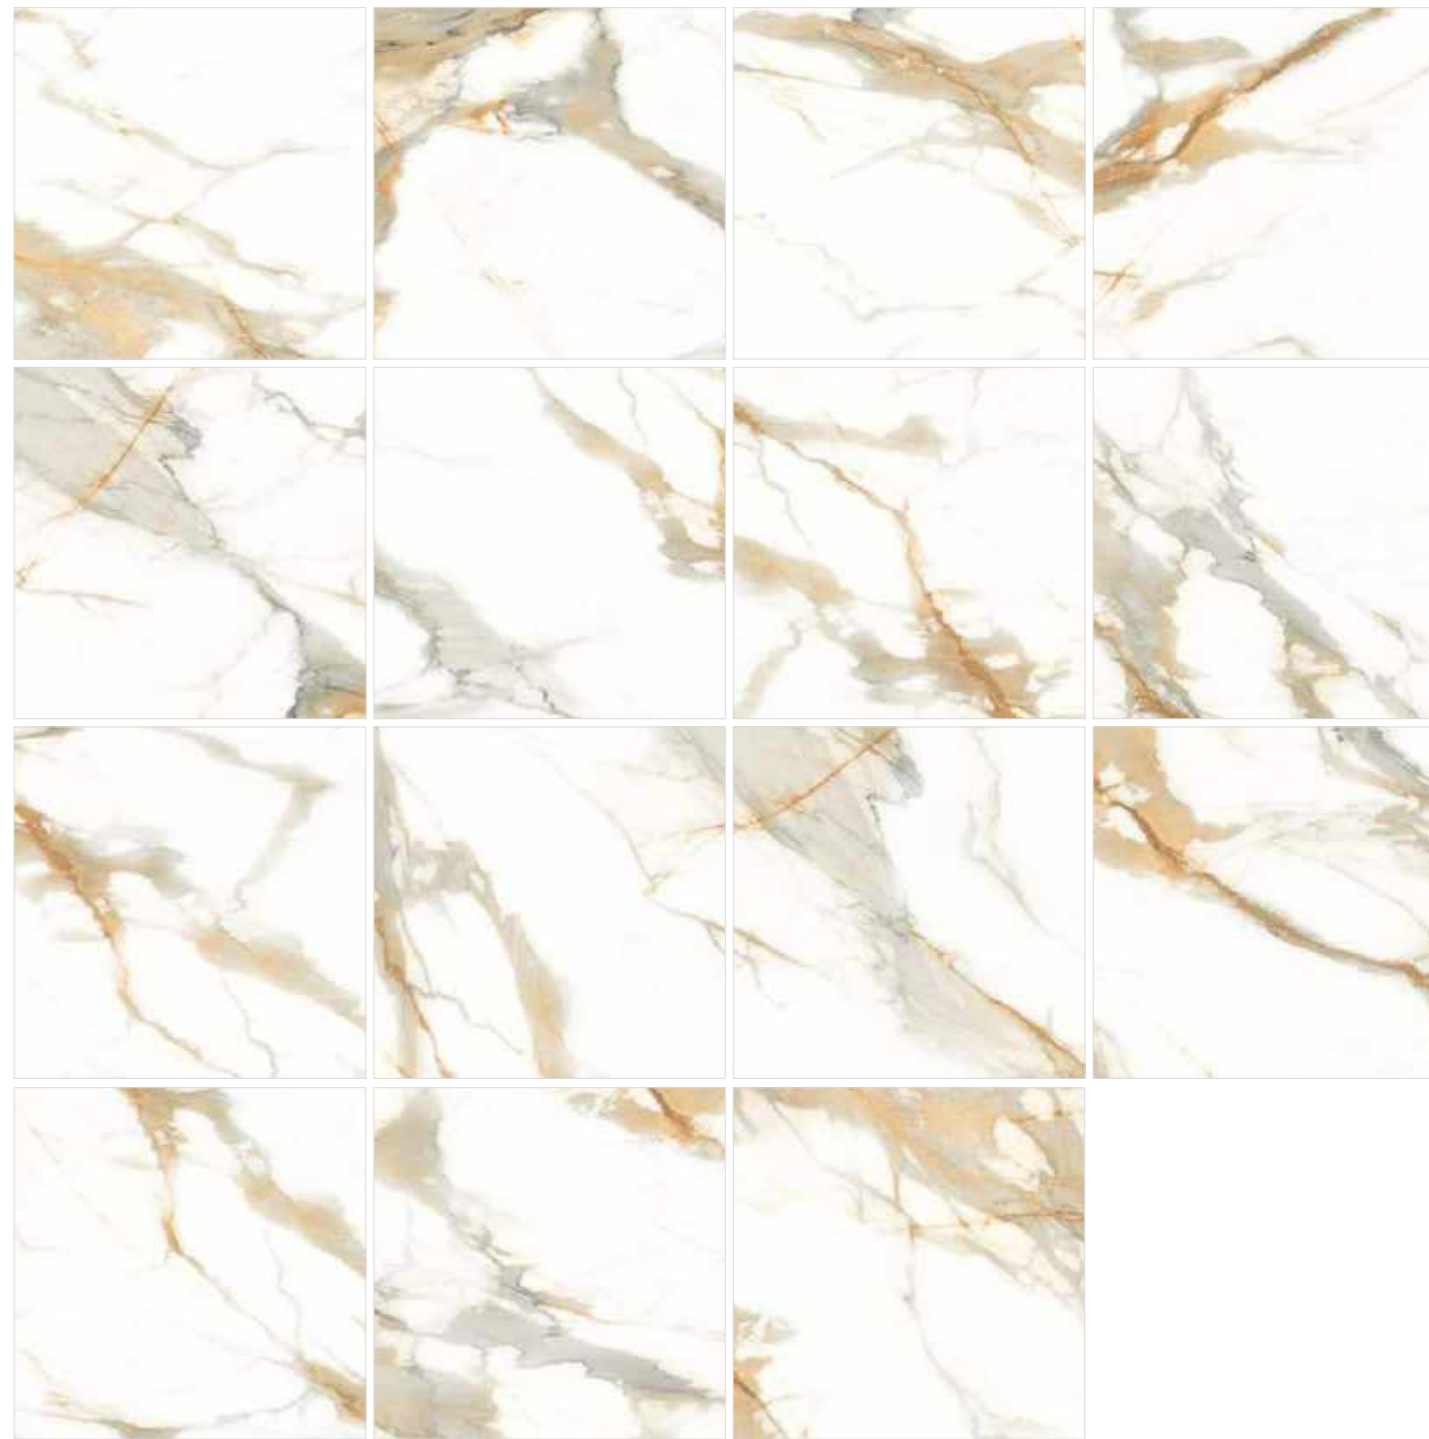

Statuario Infinito White 6060STI00P | Керамогранит 600x600