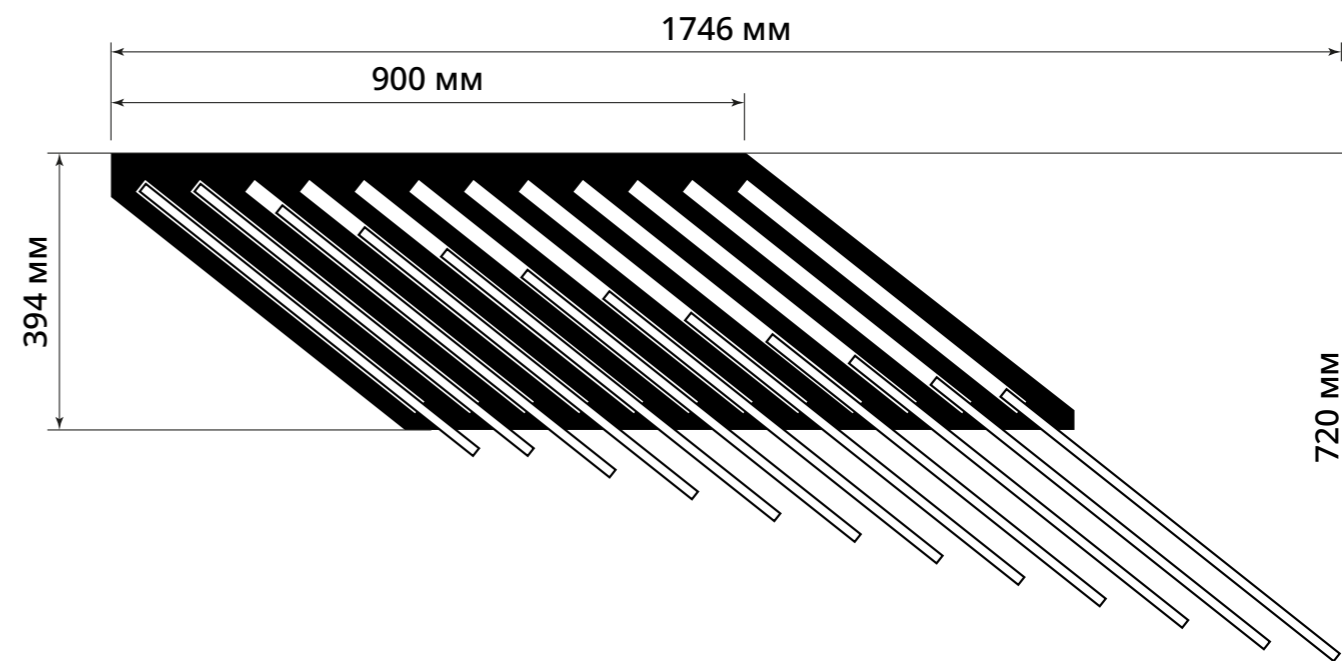

Оборудование для демонстрации керамогранита 600x1200

Экспозитор выкатной	
Количество экспозиций плитки:	12 шт.
Размер плитки:	600 x 1200 мм
Тип стенда:	Экспозитор выкатной
Габариты:	900 x 394 x 330 мм
Габариты 1 стенда в упаковке без плиток:	1060 x 915 x 55 мм
Вес упаковки:	27 кг