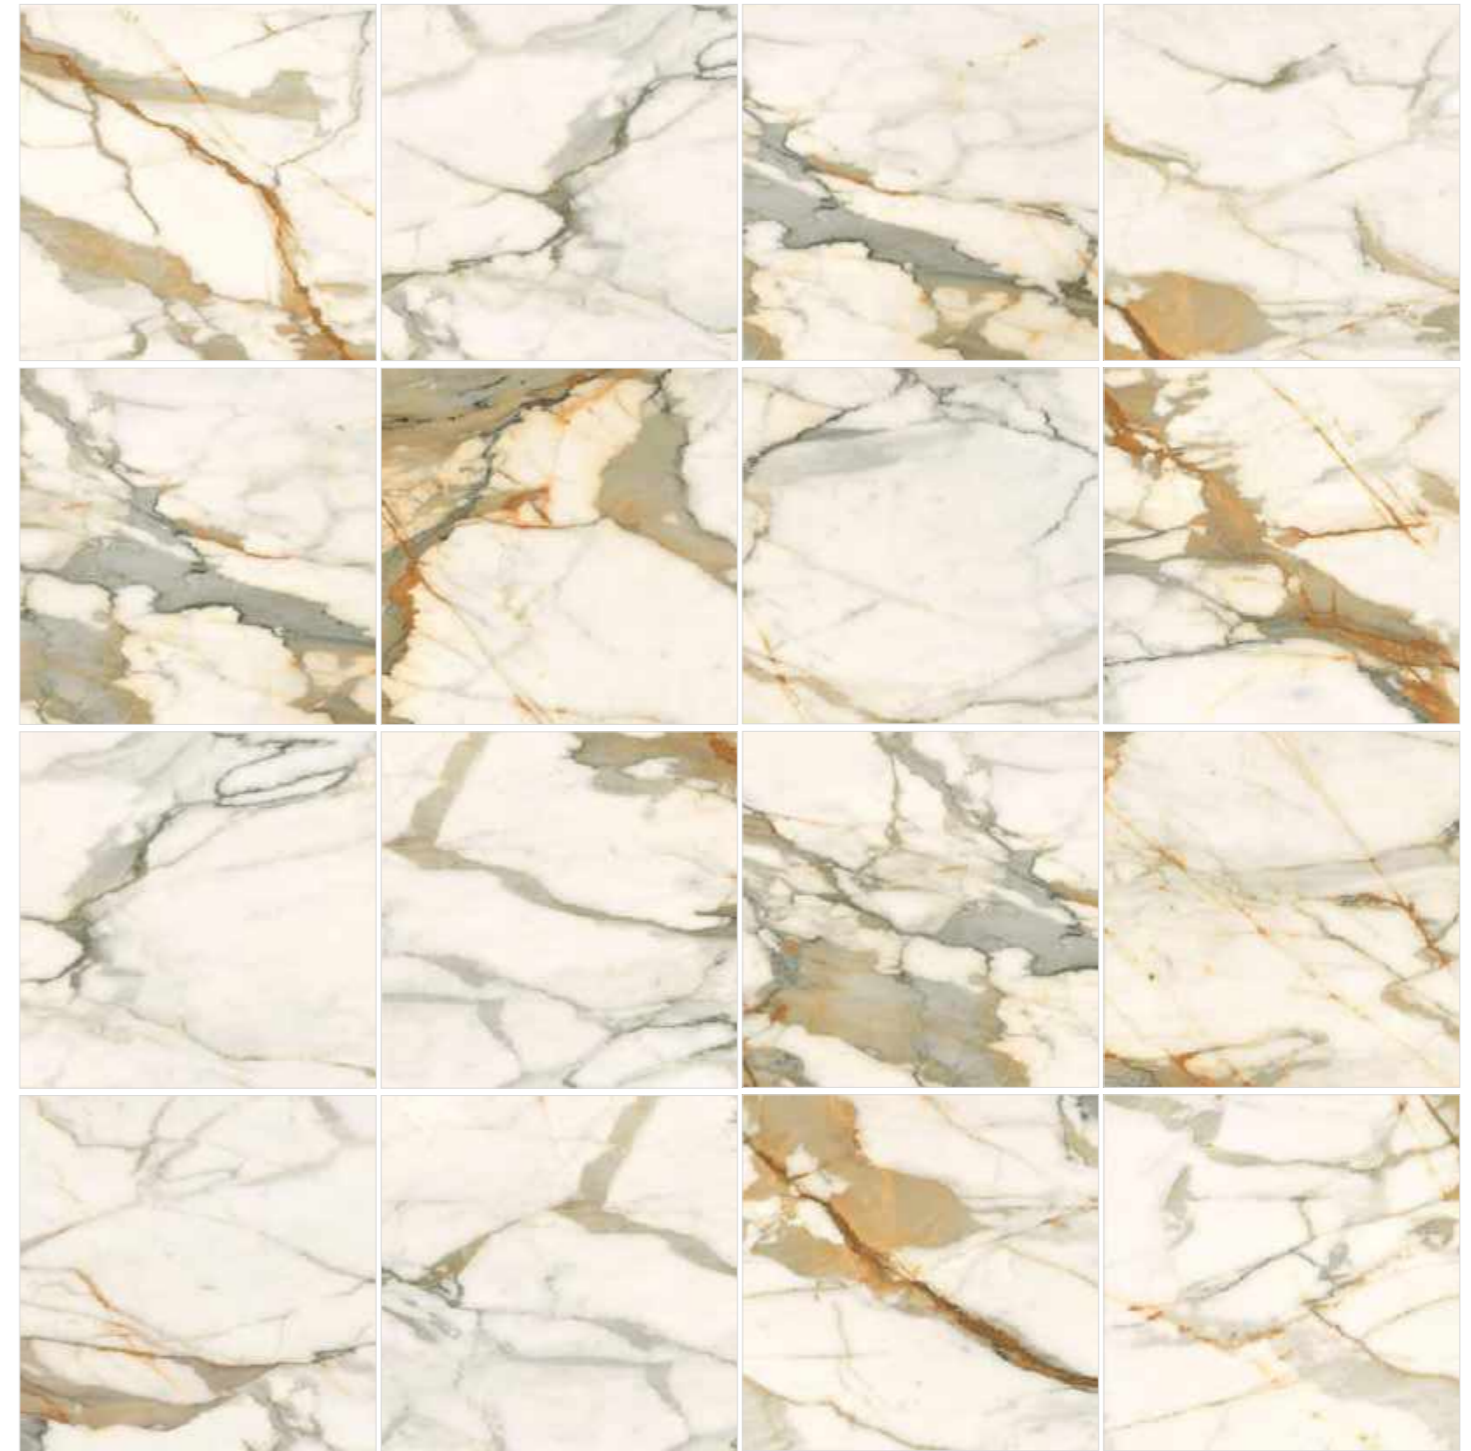

Calacatta Borghini 6060CBO55P | Керамогранит 600x600