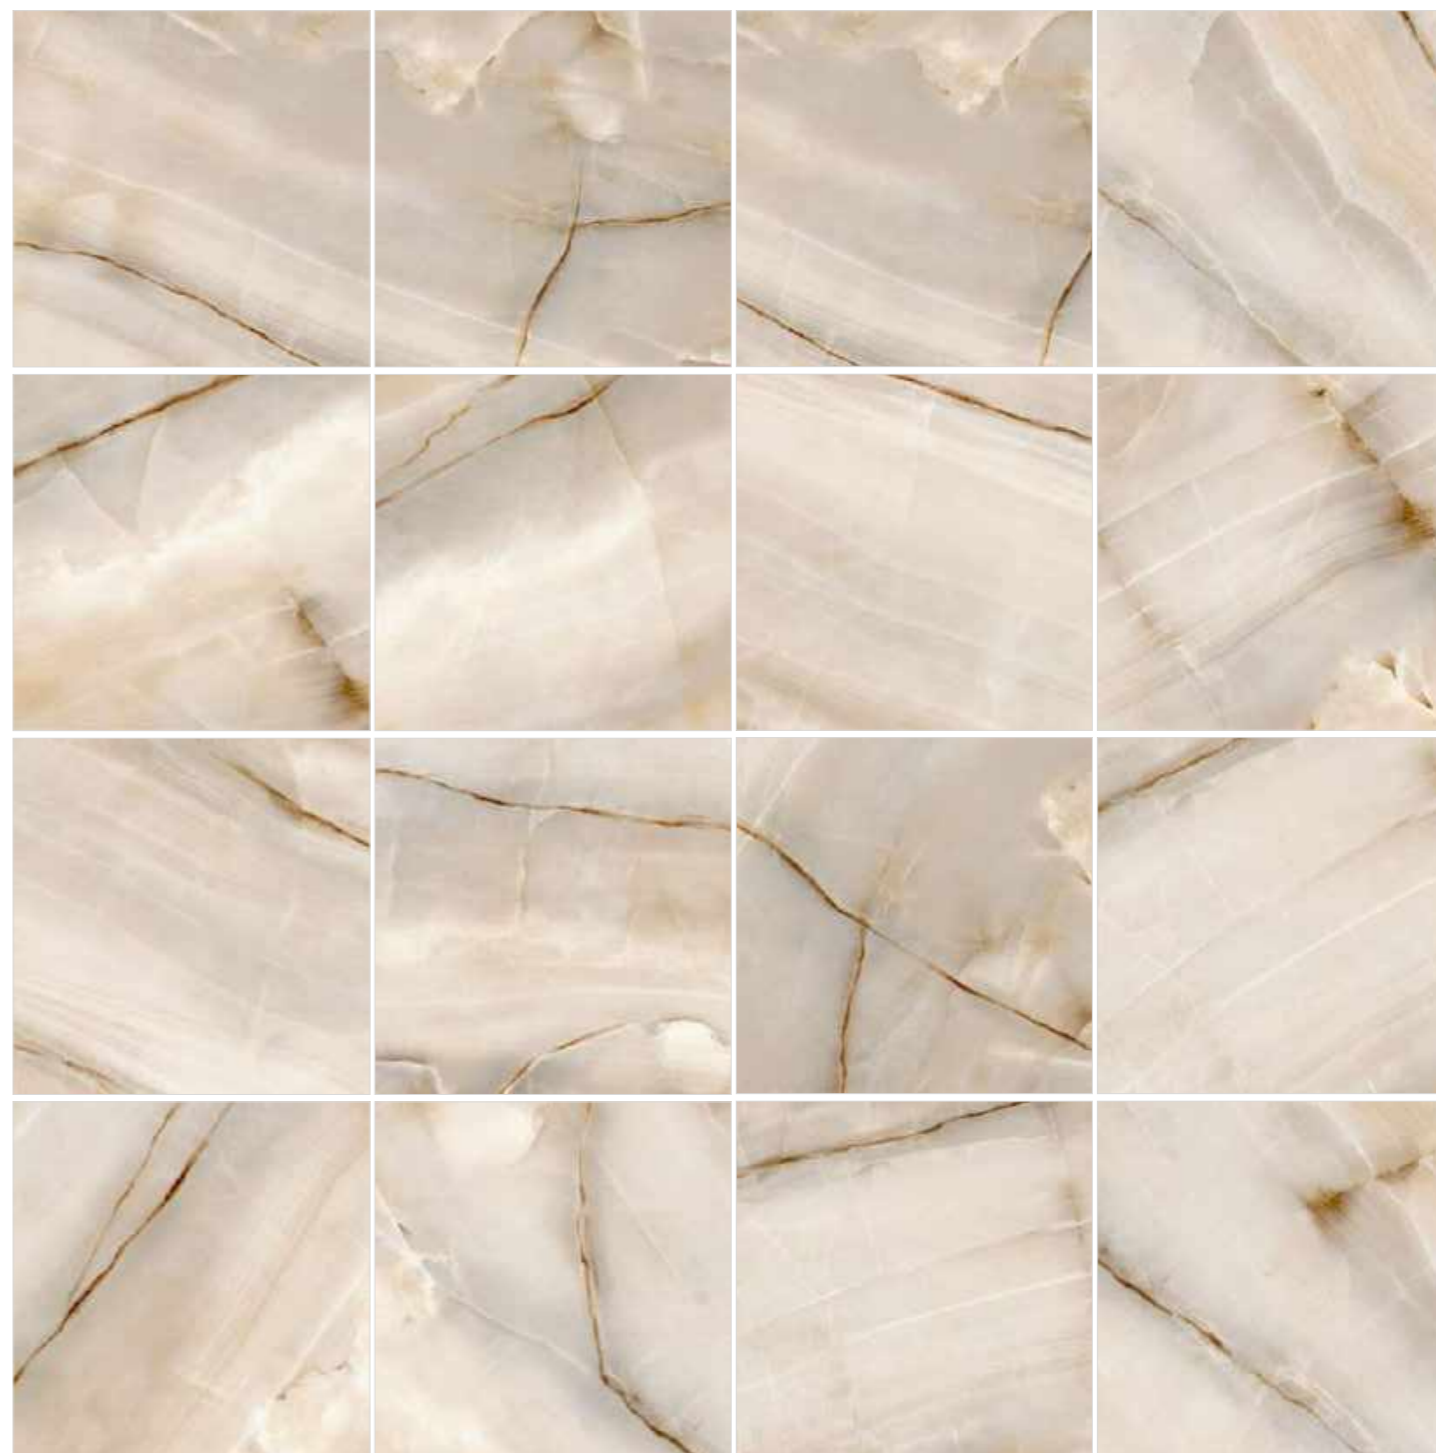

Онух Smoke Light 6060OSM00P | Керамогранит 600x600

Onyx Smoke Light 60120OSM00P
Onyx Smoke Light 6060OSM00P

Опух Smoke Dark 60120OSM15P | Керамогранит 600x1200

Опух Smoke Dark 6060OSM15P | Керамогранит 600x600