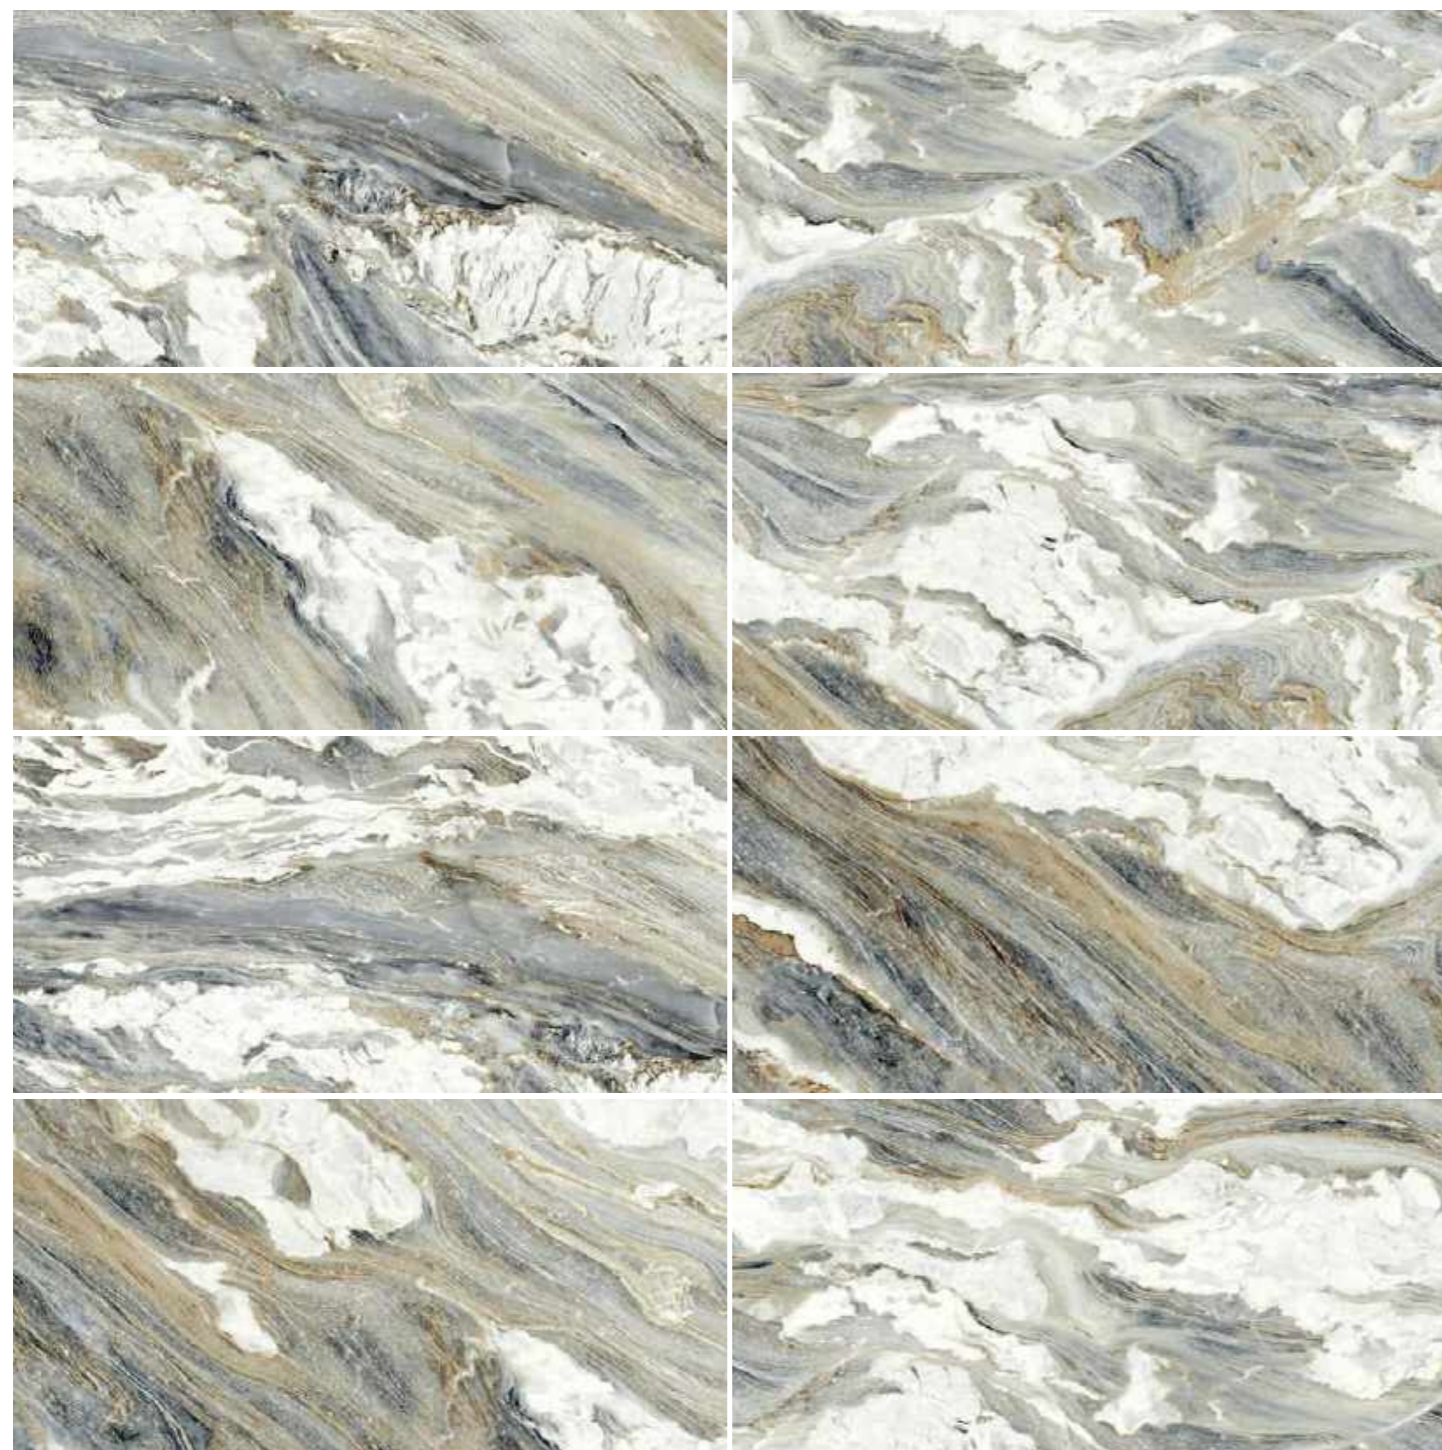

Cascade Natural 60120CAS55P | Керамогранит 600x1200