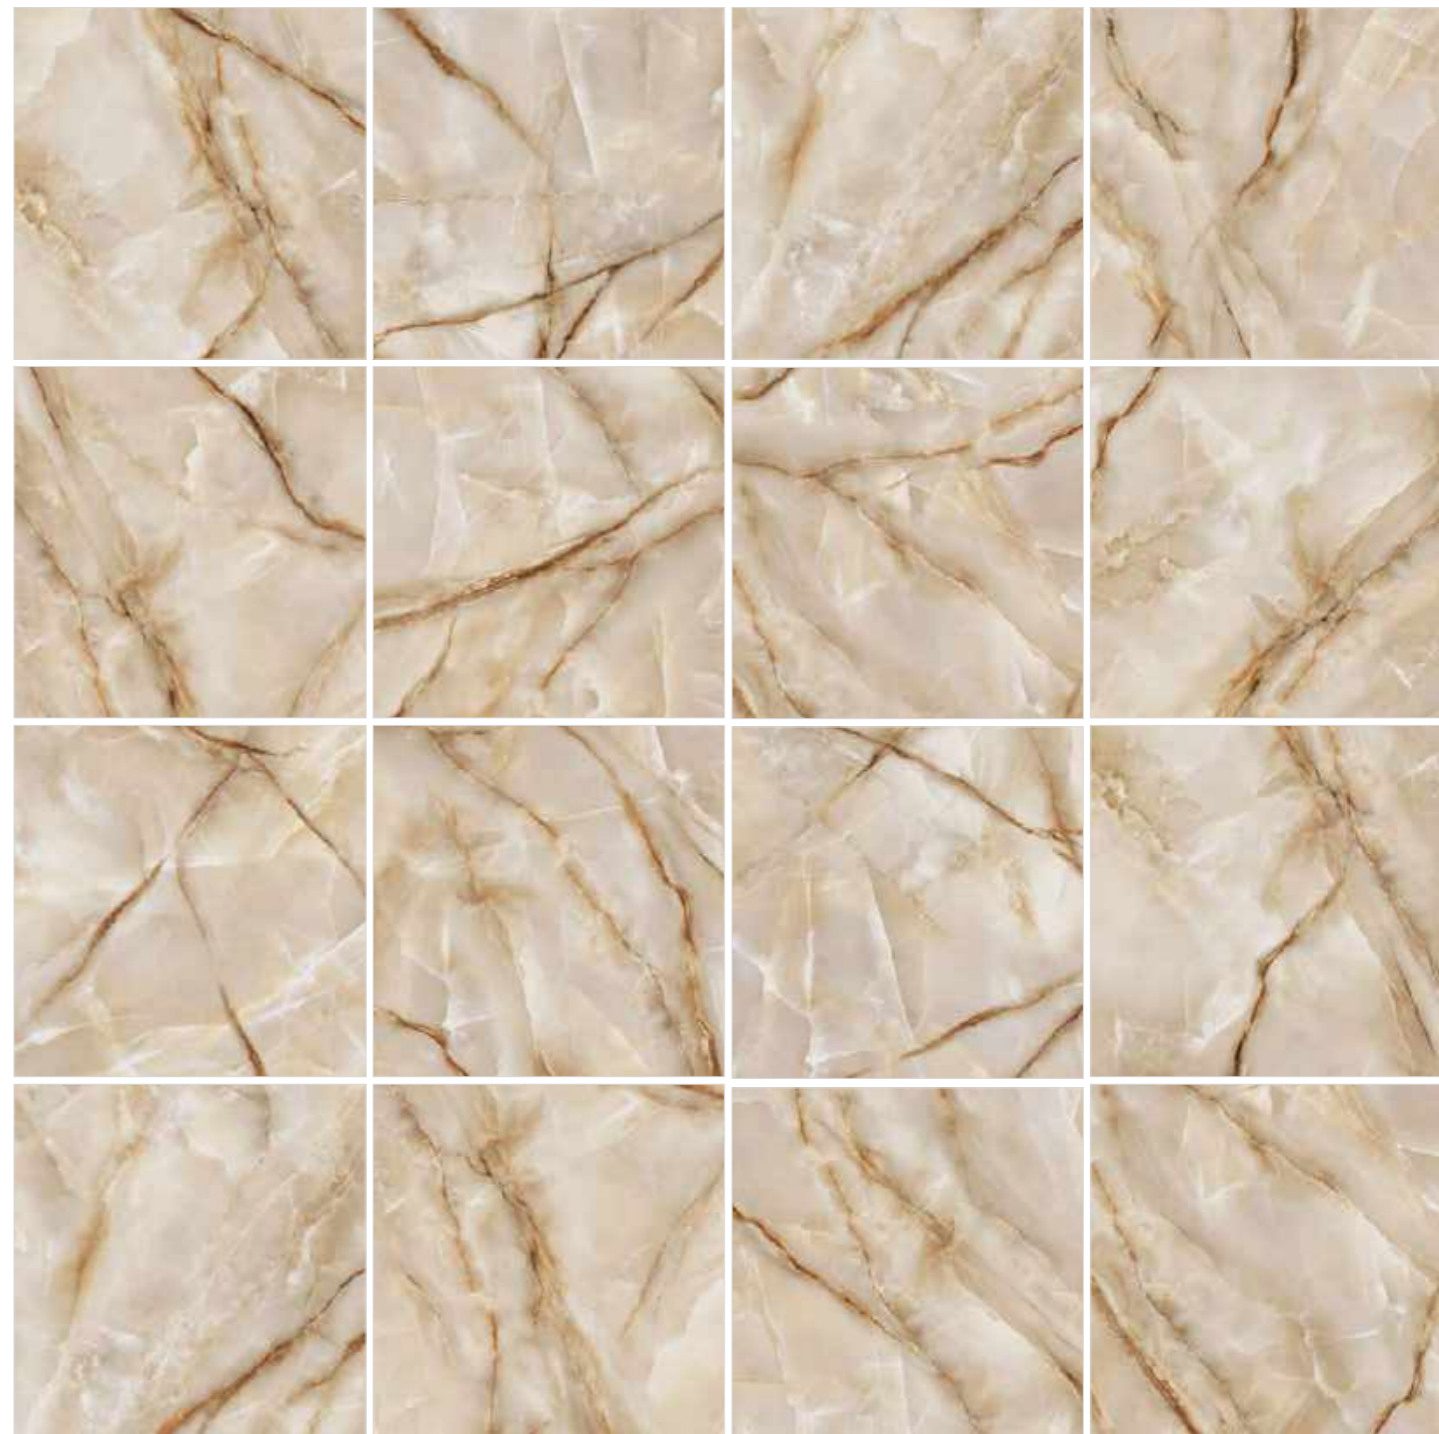

Опyx Royal Gray 6060OR015P | Керамогранит 600x600

Onyx Royal Gray 60120ORO15P
Talisman Onyx Gris 60120TLN02P

Опух Royal Latte 60120ORO11P | Керамогранит 600x1200

Опух Royal Latte 6060ORO11P | Керамогранит 600x600