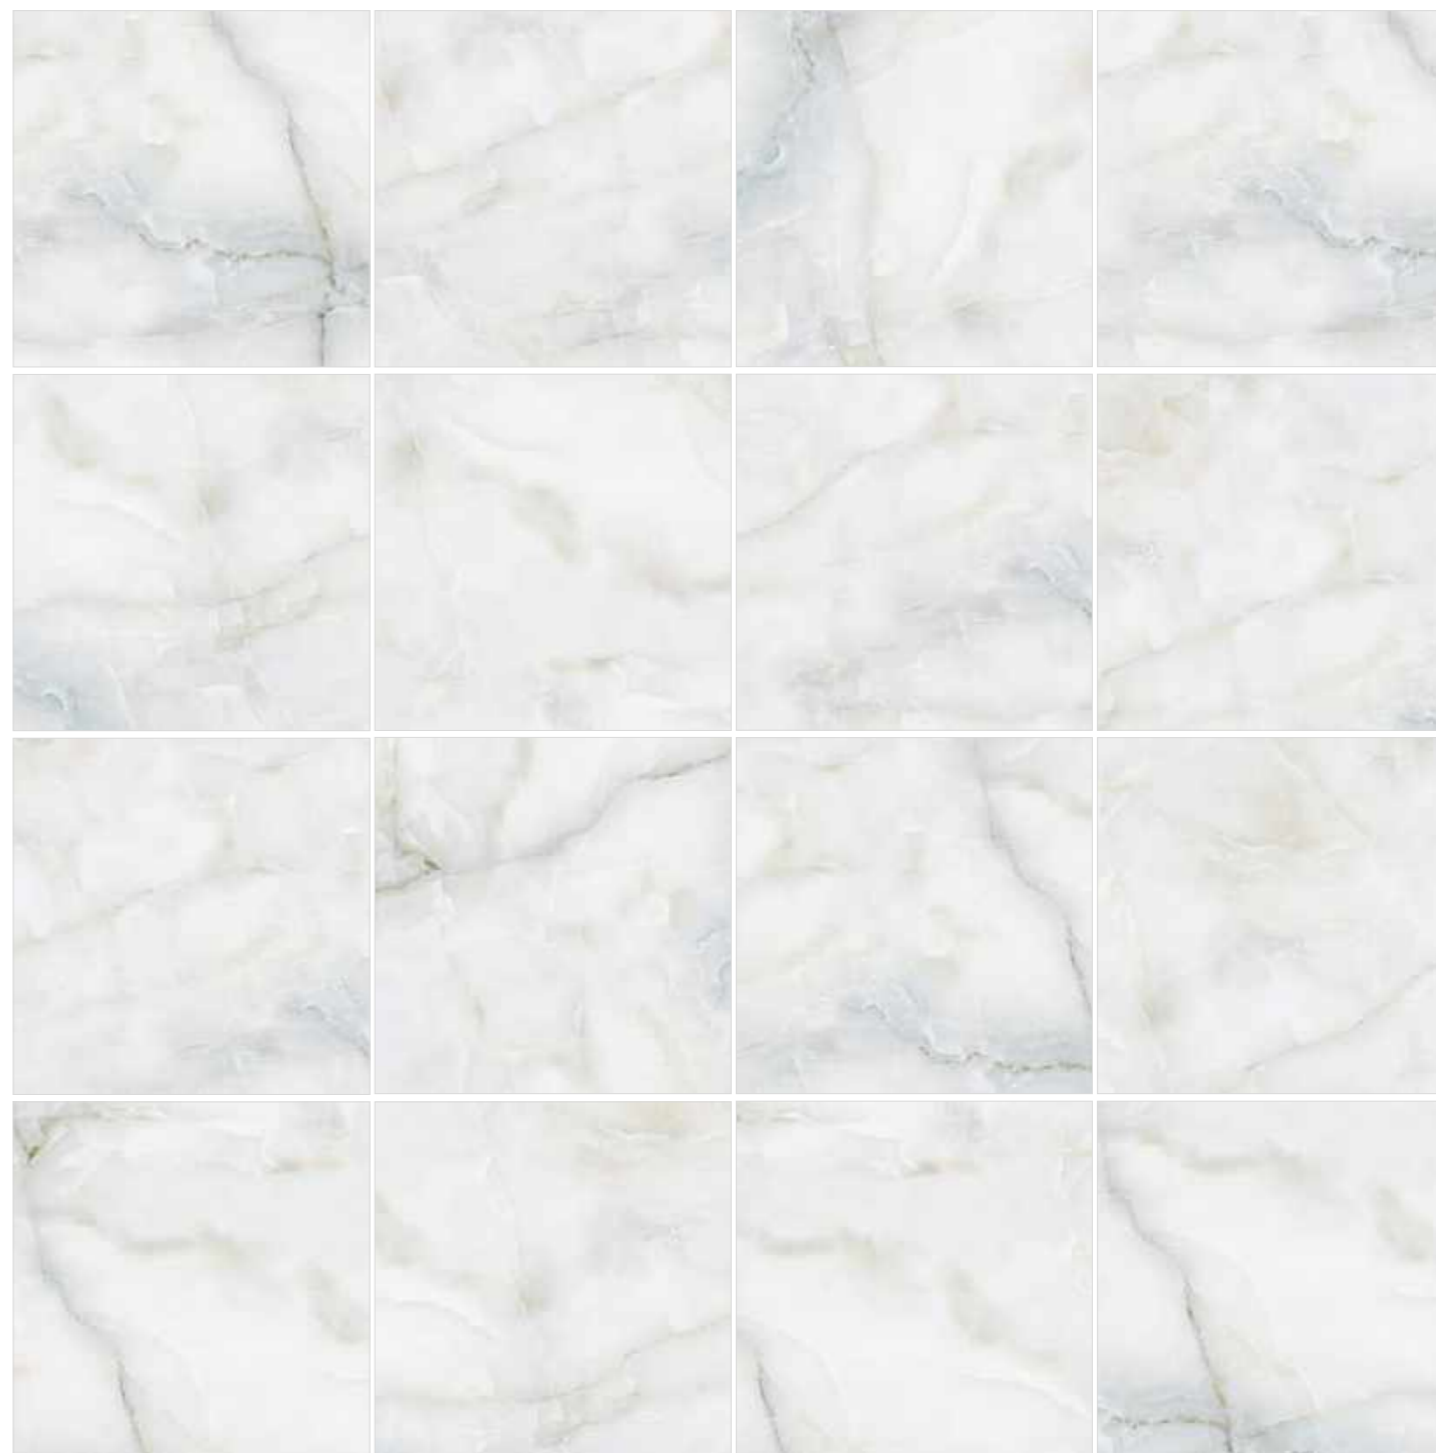

Moonstone 6060MOS11P | Керамогранит 600x600