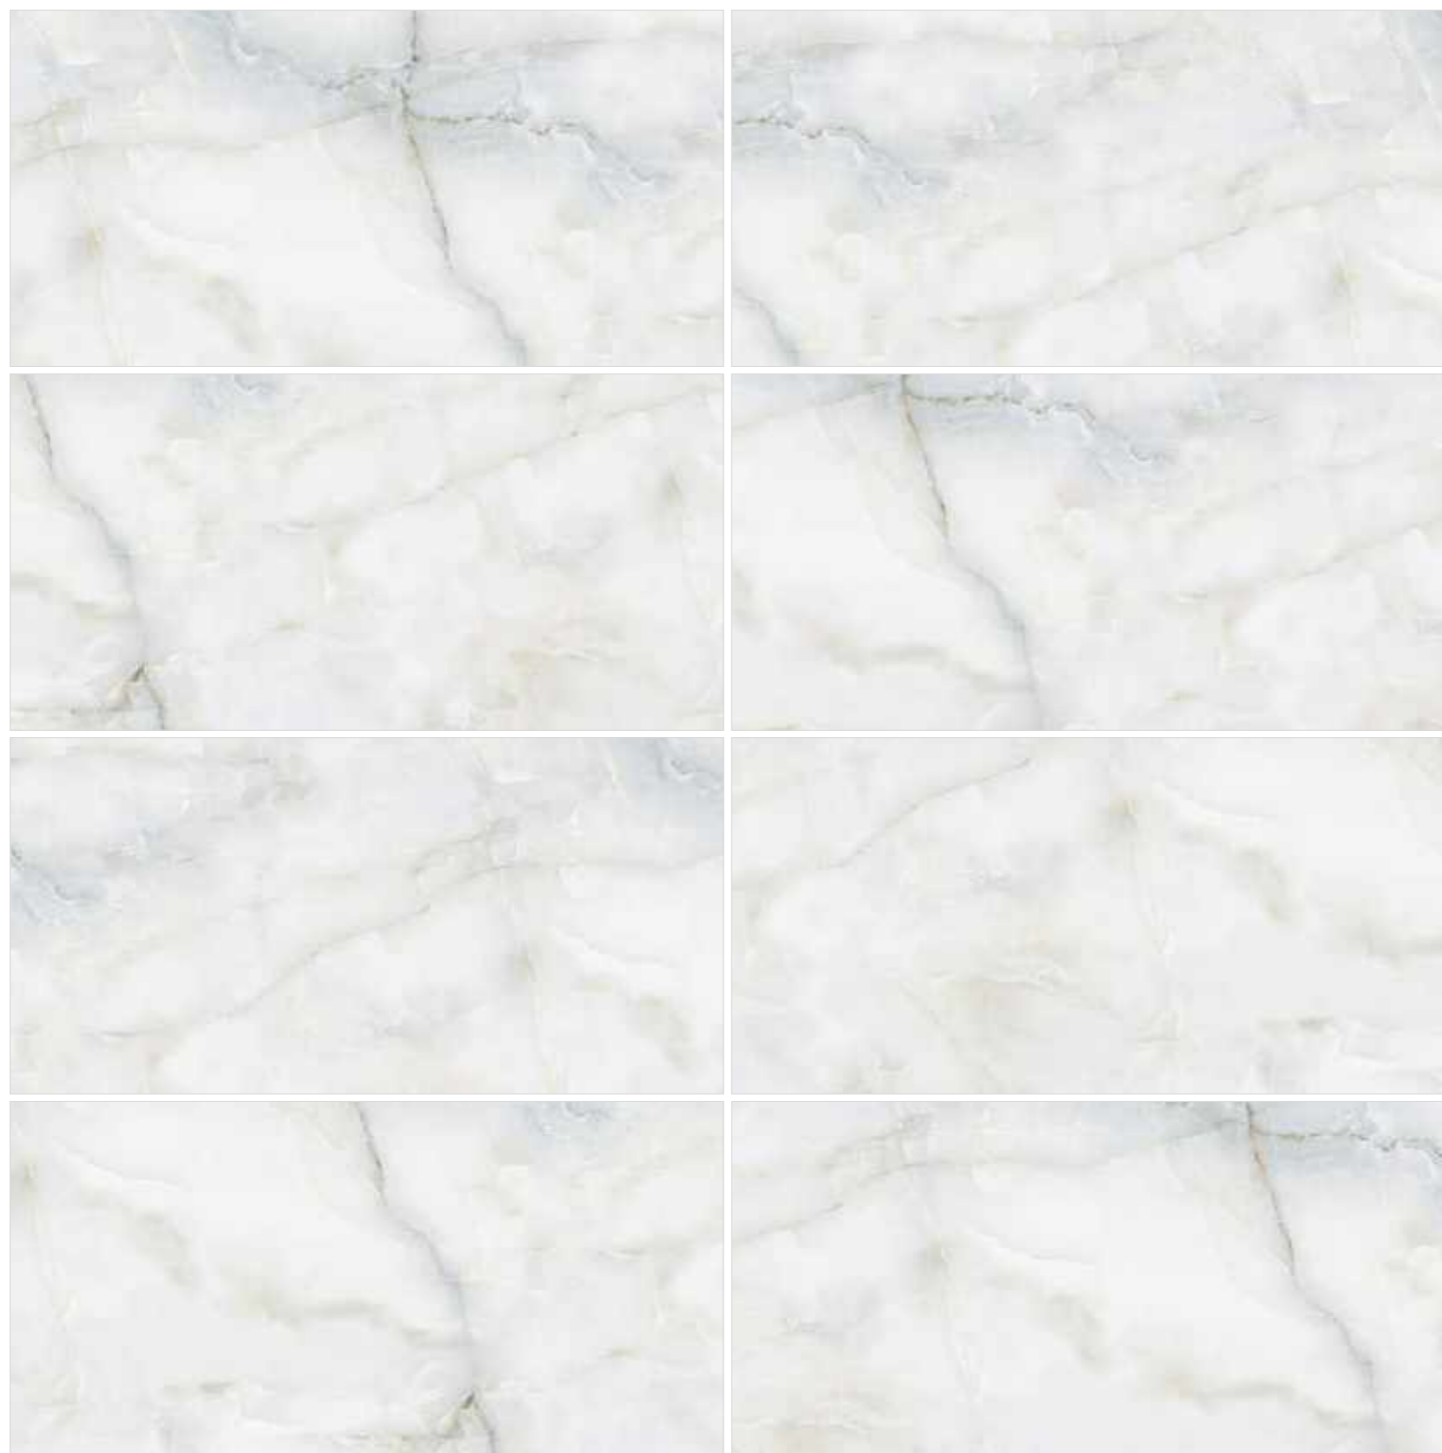

Moonstone 60120MOS11P | Керамогранит 600x1200