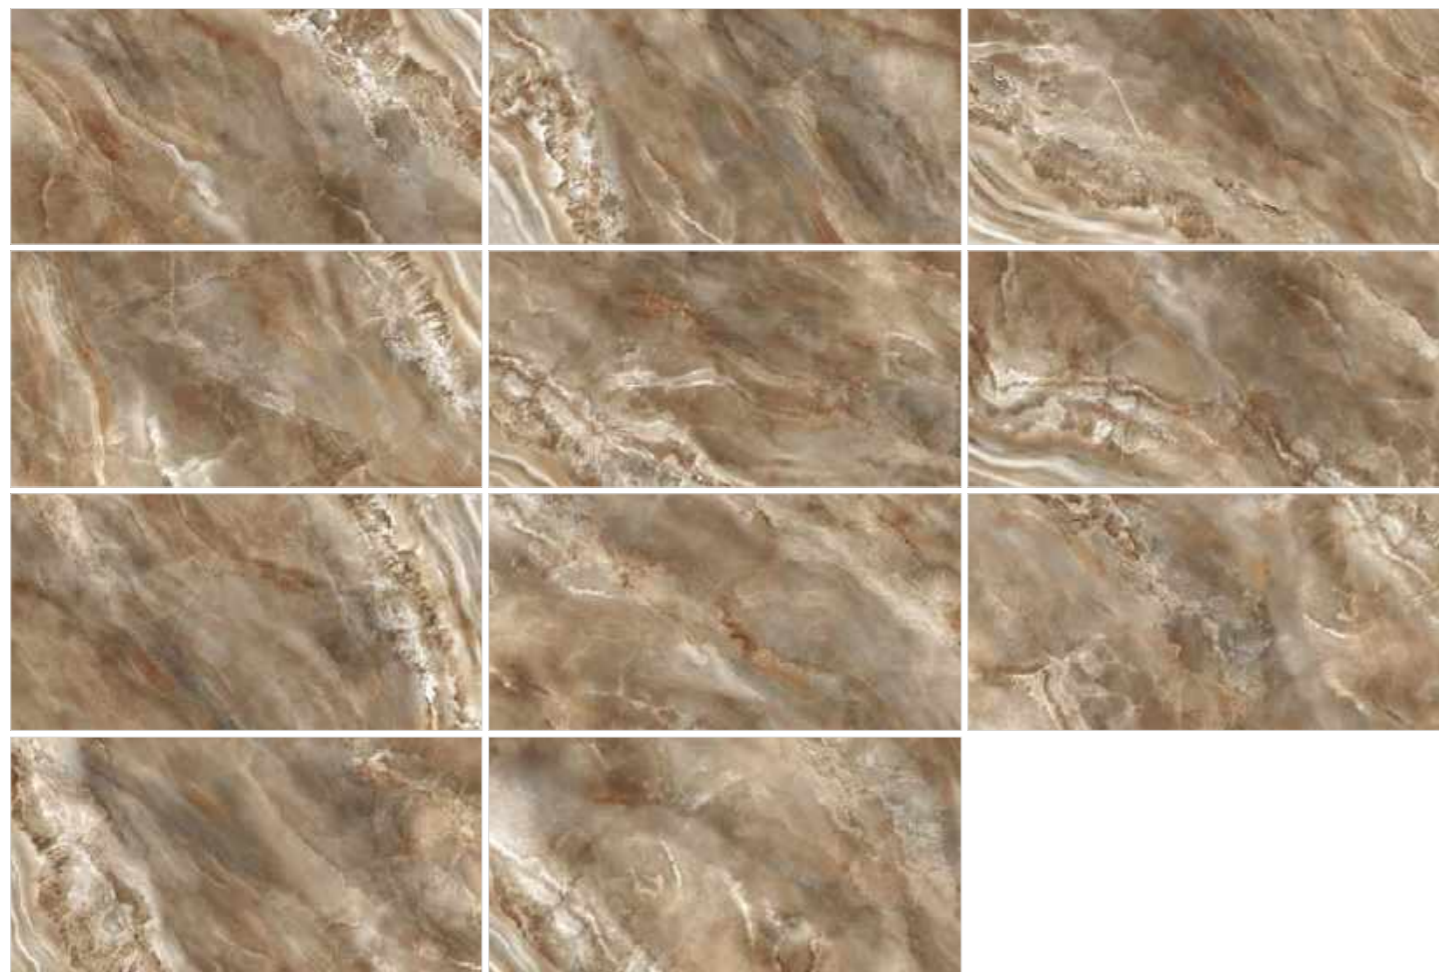

Columbia Jungle 6060CLU31P | Керамогранит 600x600

Columbia Jungle 60120CLU31P
Columbia Jungle 6060CLU31P
Snow Onyx 60120SWX00P

Columbia Sand 60120CLU21P | Керамогранит 600x1200

Columbia Sand 6060CLU21P | Керамогранит 600x600