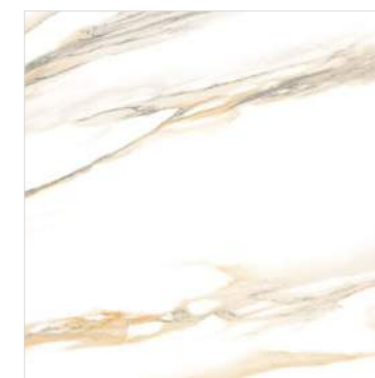

Statuario

Статуарио

Statuario Silver

60120STA15P

600x1200

Statuario Bronze

60120STA31P

600x1200

Statuario Bronze

6060STA31P

600x600

Белый мрамор Statuario с изысканным и редким рисунком полупрозрачных жил, которые плавно перетекают друг в друга. В коллекции два цвета мрамора: серый и золотой. Этот керамогранит станет прекрасной основой для любого интерьера. Область применения такой текстуры безгранична. Statuario может быть самостоятельным или сочетаться с более активными коллекциями линейки, например, Barcelo, Cascade, Limestone, Urban Charm, Armani Marble.