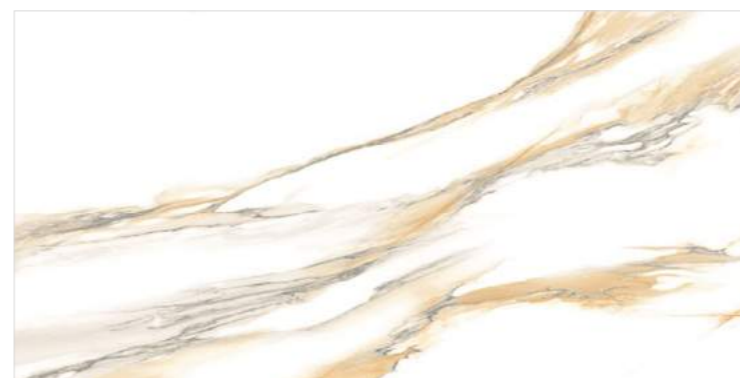

Statuario

Статуарио

Statuario Silver

60120STA15P

600x1200

Statuario Bronze

60120STA31P

600x1200

Statuario Bronze

6060STA31P

600x600

Белый мрамор Statuario с изысканным и редким рисунком полупрозрачных жил, которые плавно перетекают друг в друга. В коллекции два цвета мрамора: серый и золотой. Этот керамогранит станет прекрасной основой для любого интерьера. Область применения такой текстуры безгранична. Statuario может быть самостоятельным или сочетаться с более активными коллекциями линейки, например, Barcelo, Cascade, Limestone, Urban Charm, Armani Marble.