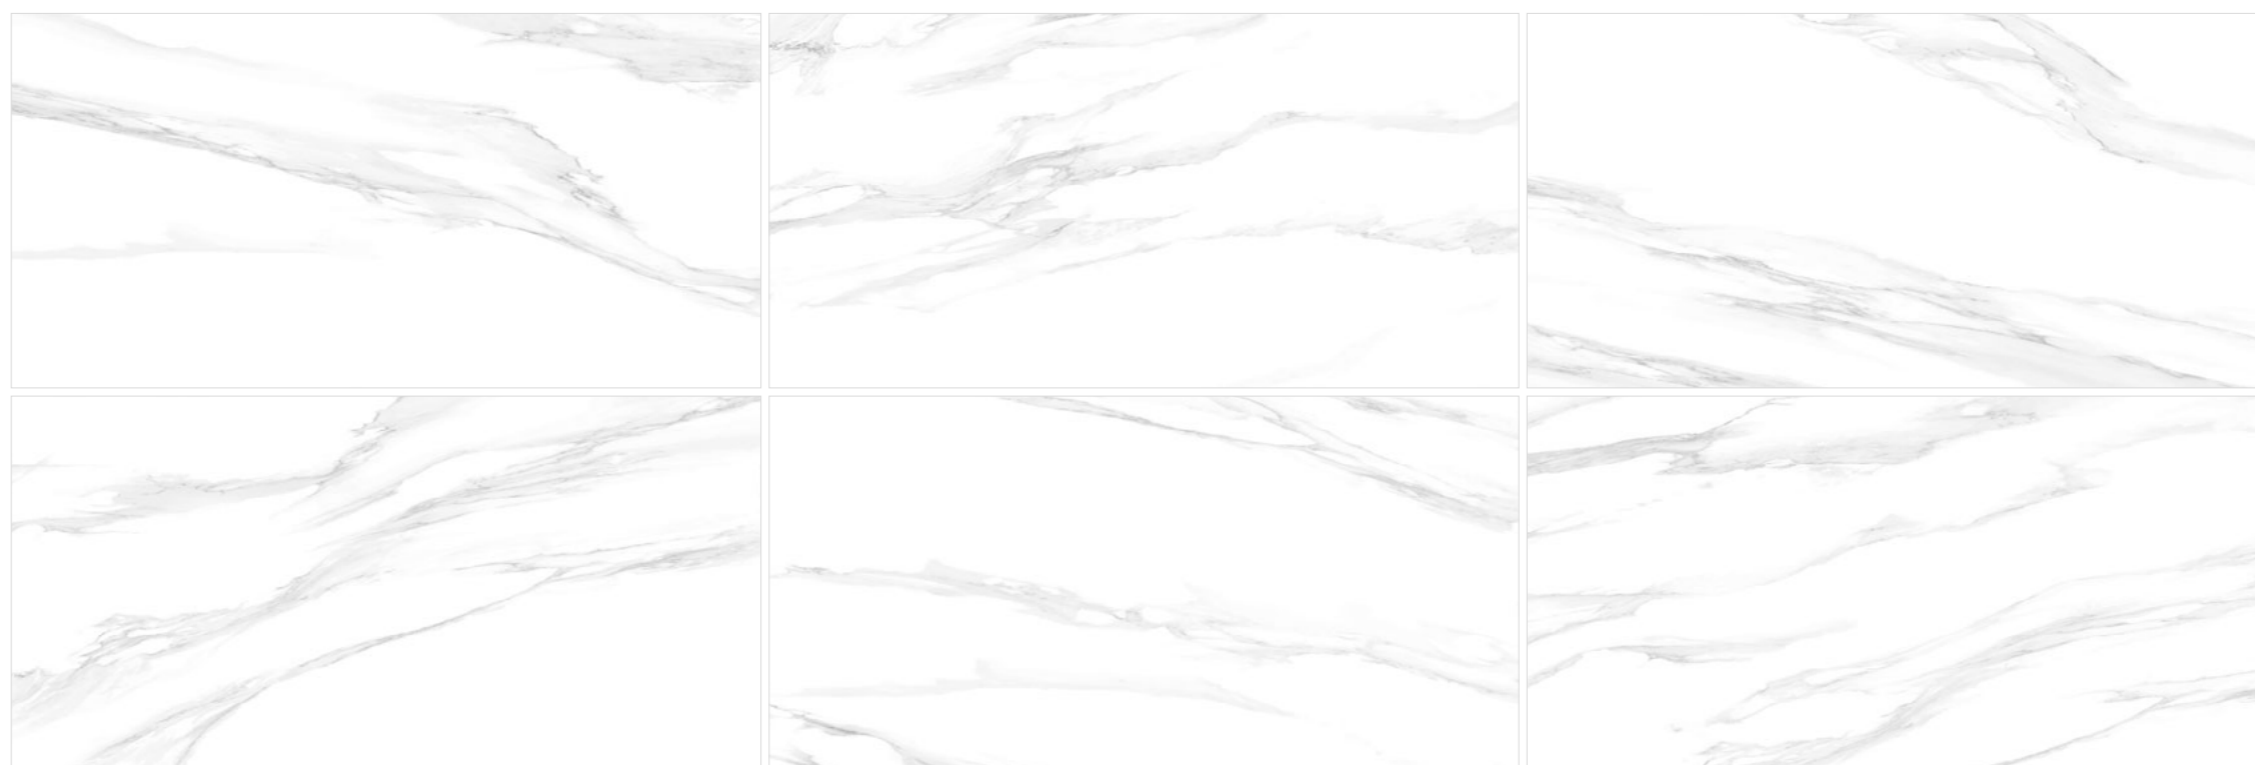

Statuario Silver 60120STA15P | Керамогранит 600x1200