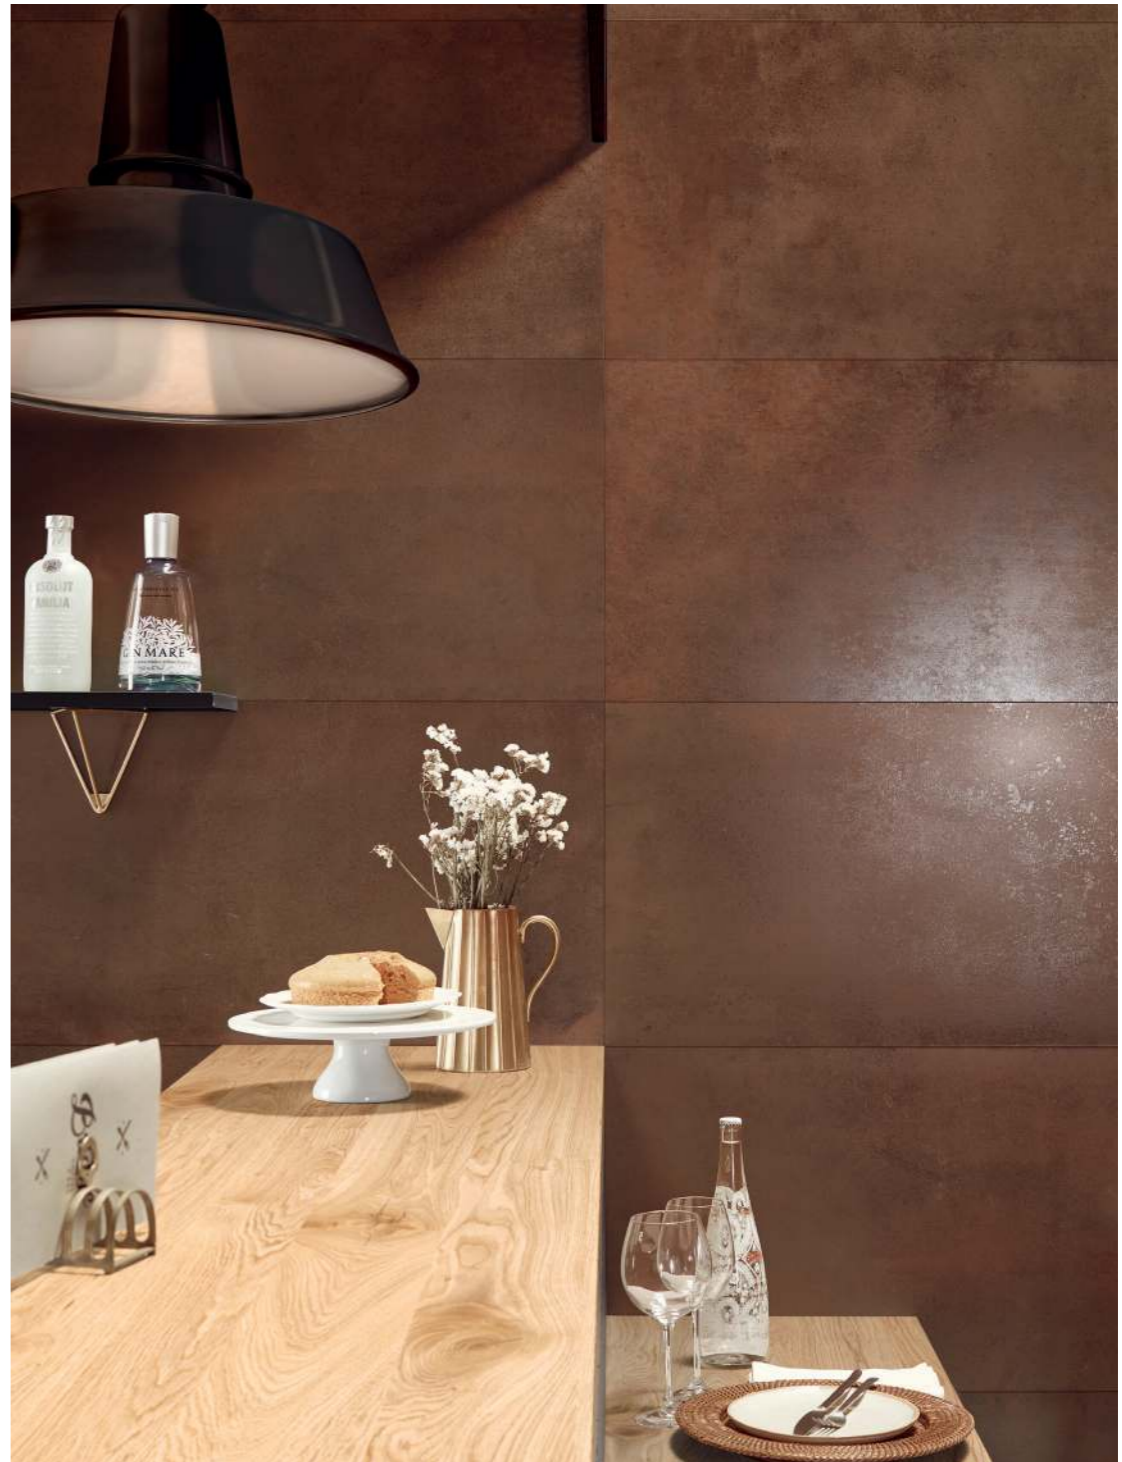

METALLIC

COLLECTION

Metallic Axis Rust
90 x 90

Metallic Corten
45 x 120 RET.

Timber Beige
20 x 100

Metallic Corten
45 x 120 RET.

METALLIC COLLECTION

Metallic Corten
45 x 120 RET.