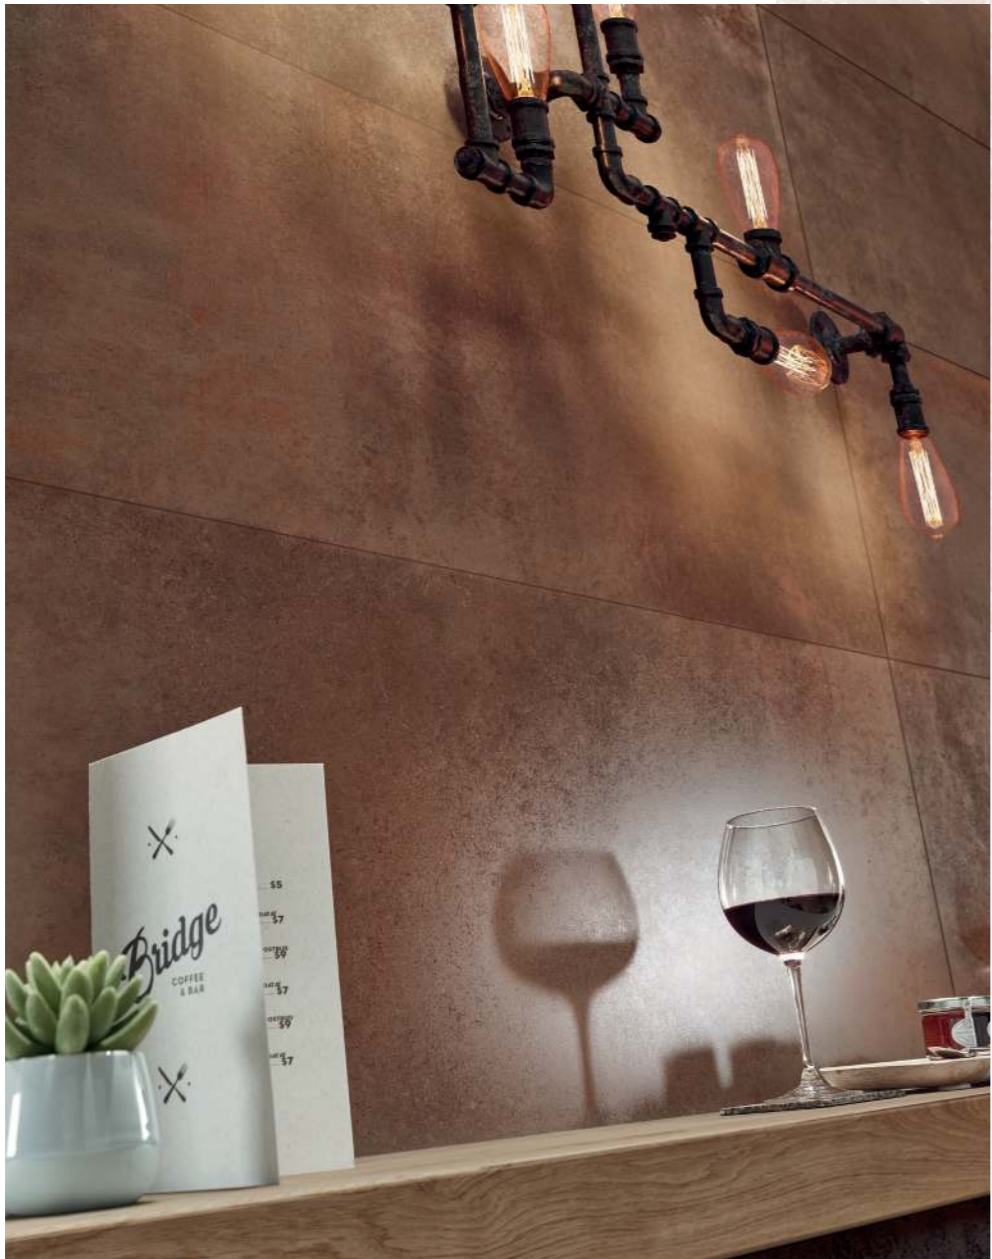

METALLIC

COLLECTION

Metallic Axis Rust
90 x 90

Metallic Corten
45 x 120 RET.

Timber Beige
20 x 100

Metallic Corten
45 x 120 RET.

METALLIC COLLECTION

Metallic Corten
45 x 120 RET.