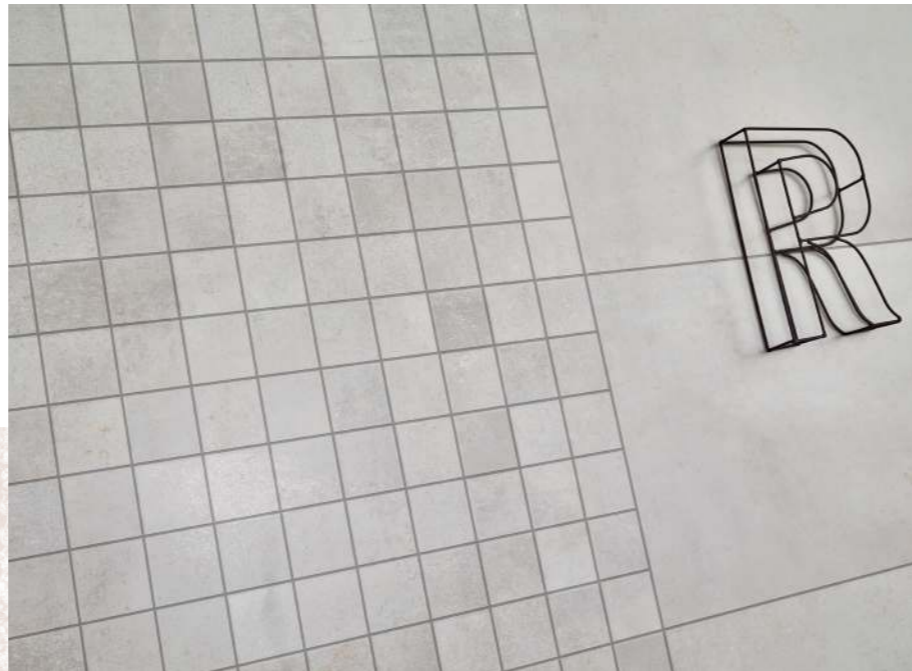

Metallic Corten
59,2 x 59,2 RET.

Metallic Grain Rust
35 x 100 RET.

Metallic Rust
35 x 100 RET.

Metallic Steel
35 x 70 RET.

Metallic Mosaic Plus Steel
35 x 35

Metallic Steel
59,2 x 59,2 RET.

Metallic Mosaic Plus Steel
35 x 35