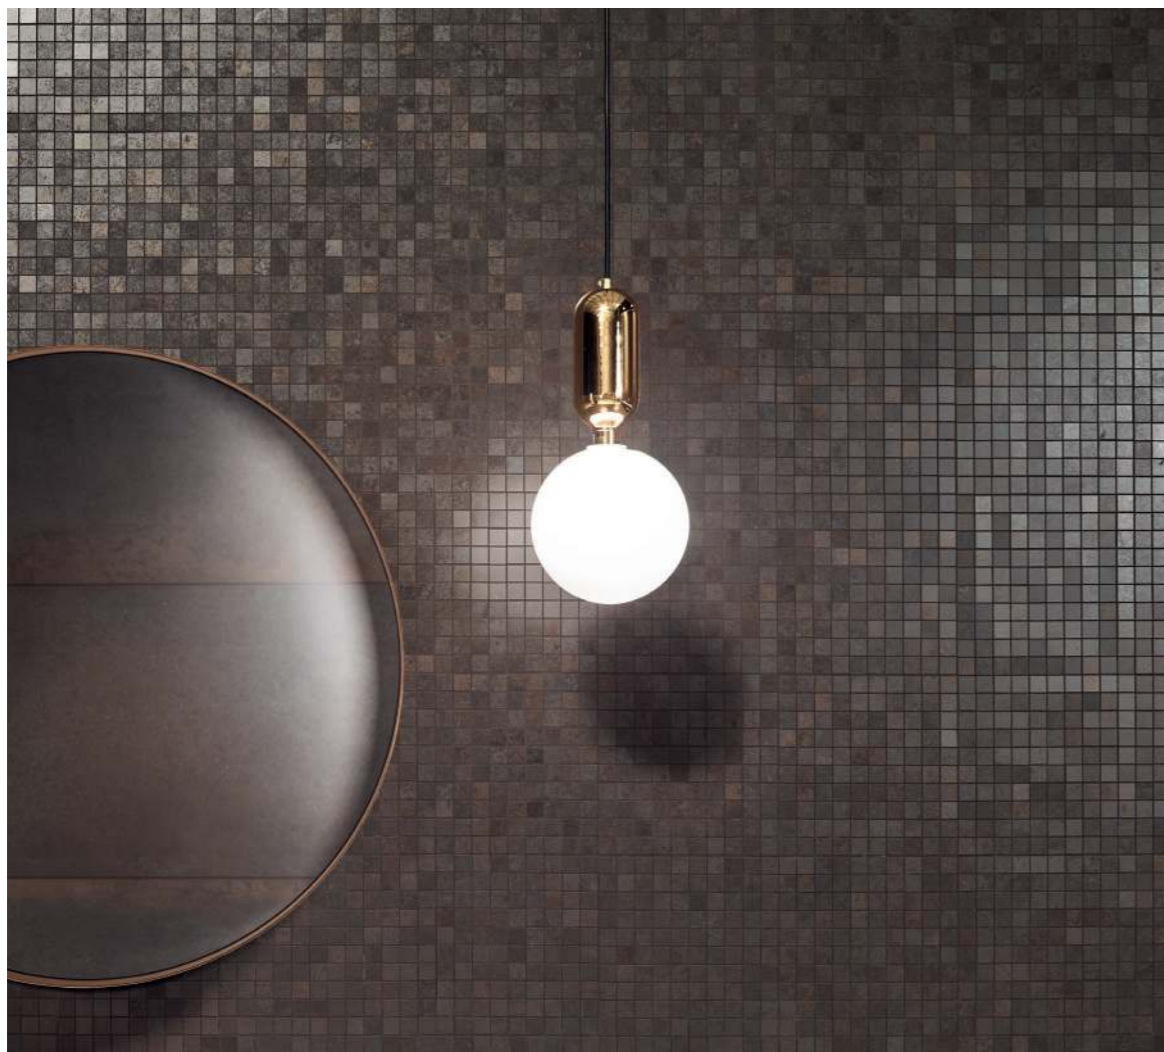

Metallic Mosaic Lex Carbon
22,4 x 22,4