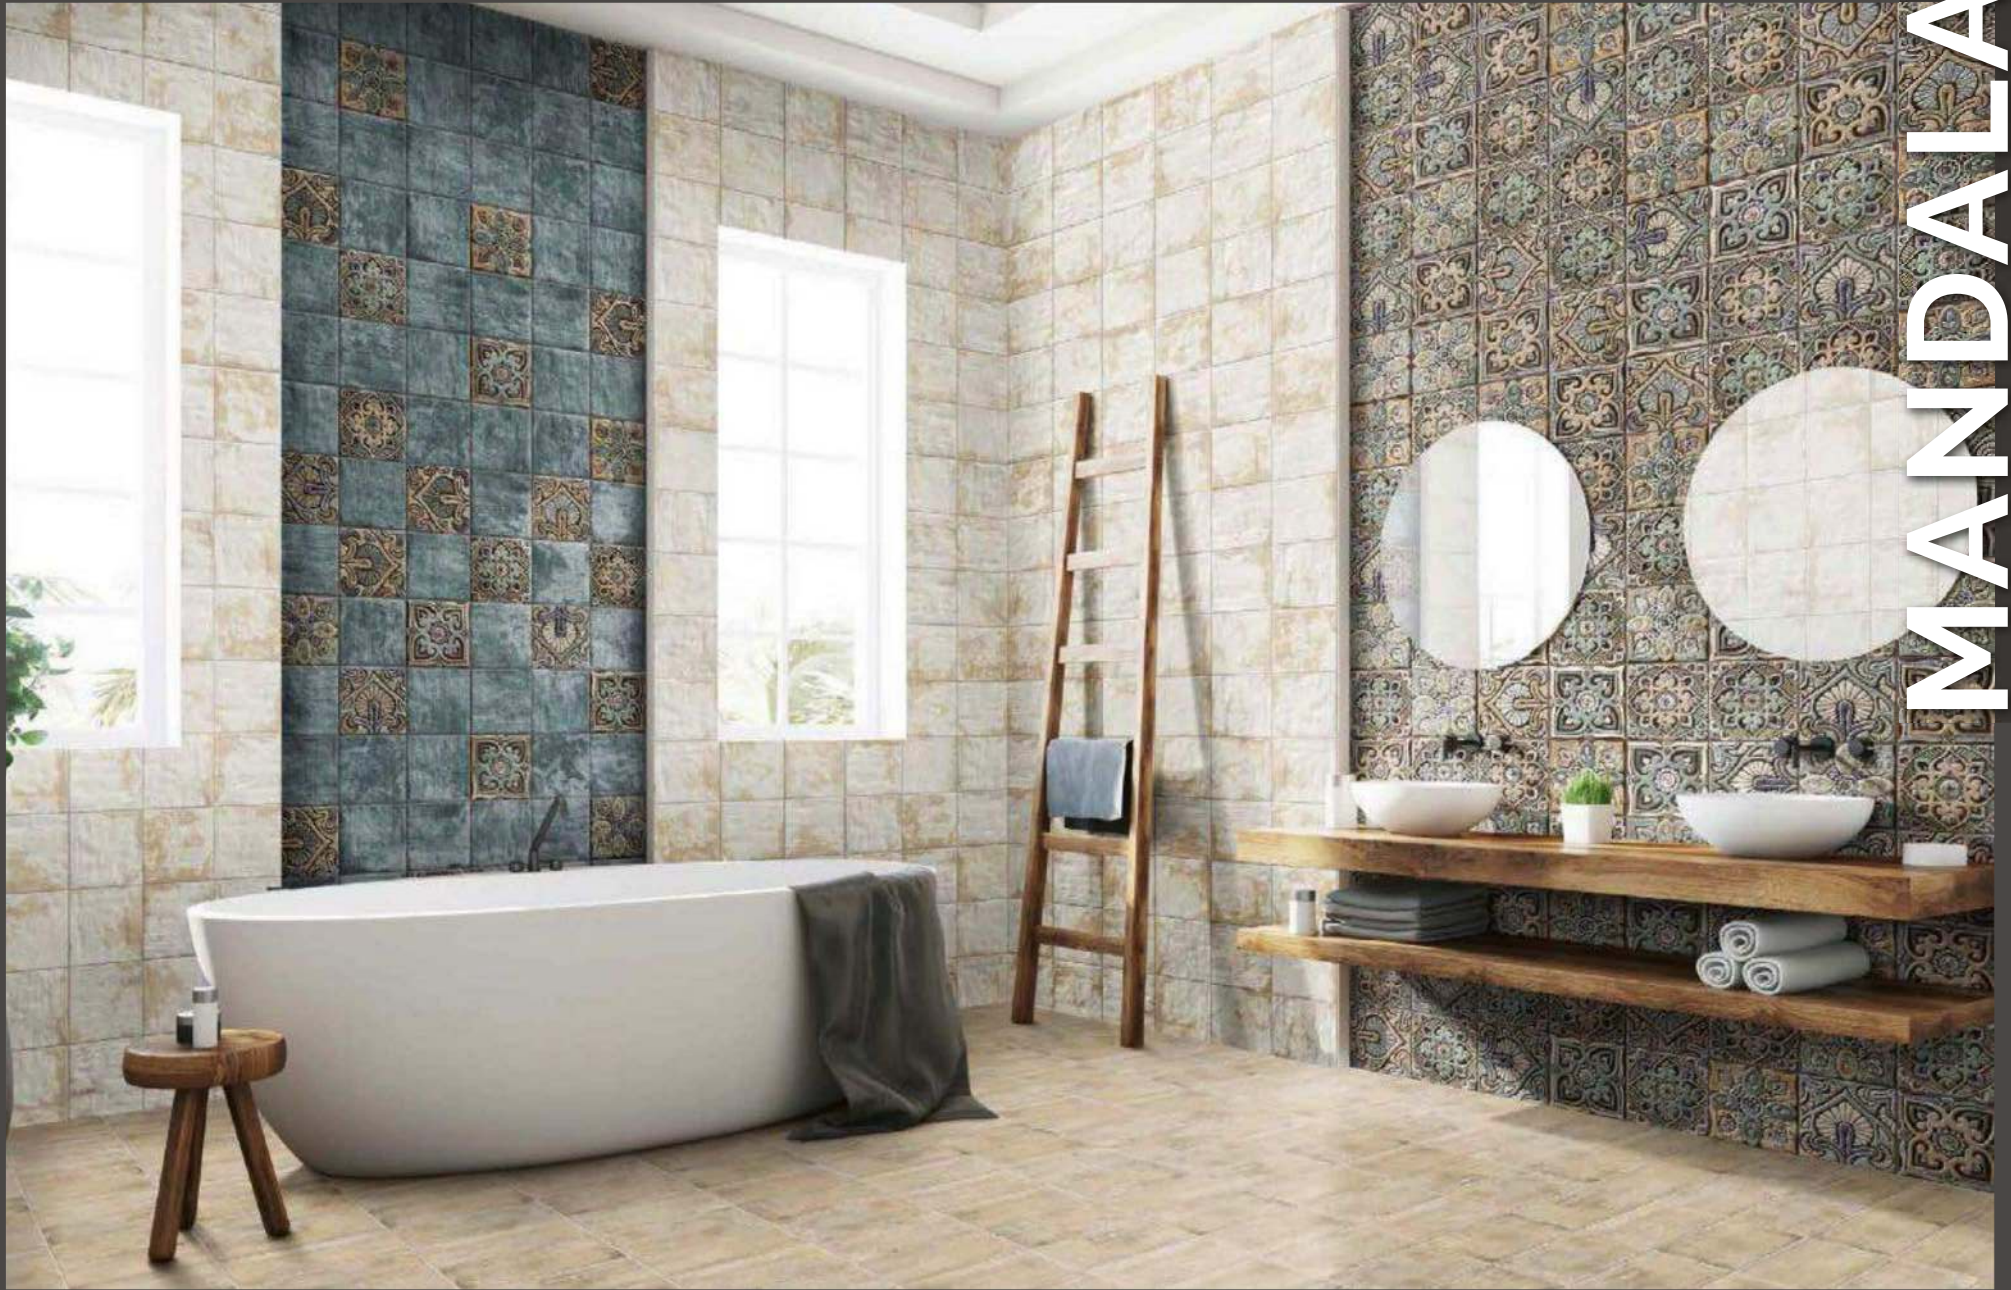

MANDALA

Mandala White 20x20 - Mandala Green 20x20 - Centro Mandala 20x20 - Pav. Aterra Crema 15x30