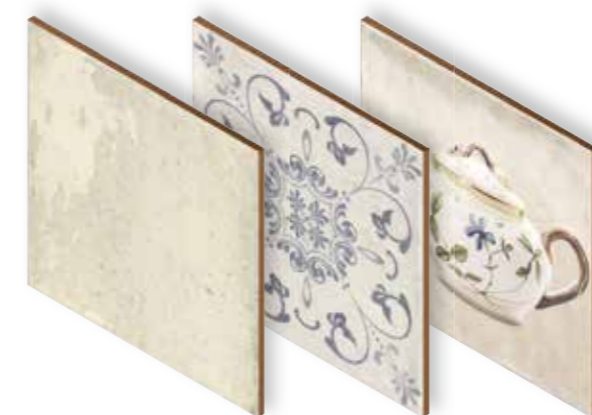

20x20 8x8

SERIE MILANO

Toda la esencia del mediterráneo trasladada al hogar
The whole essence of the Mediterranean transferred to home

Pavimento & Revestimiento
Floor & Wall Tile

COLORES NATURALES, DECORACIONES EXCLUSIVAS
Colores inspirados en la tierra y el mar. Suaves trazos que combinan con total armonía. Milano presenta una decoración cuidada, llena de sutiles volúmenes y matices. Fina y elegante, tradicional y actual al mismo tiempo.