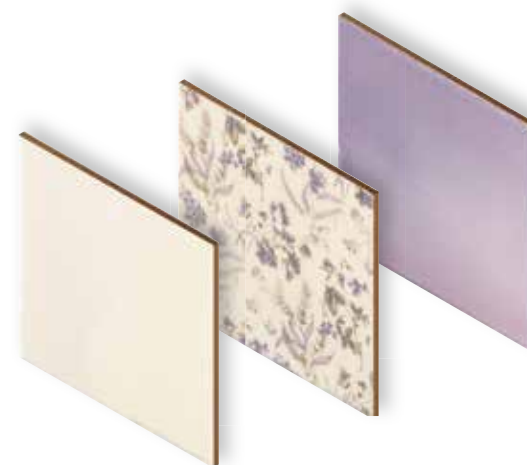

SERIE TISSU

Buscar siempre la perfección

Looking for perfection, surrounded by colour

Revestimiento
Wall Tile

BUSCAR, EXPERIMENTAR, CREAR, INNOVAR

Alcanzar la perfección fruto de una absoluta dedicación.

Crear espacios nuevos, personales, conseguir atmósferas insólitas que aumenten el sentido de la percepción, que acentúen las emociones.

Tissu Morado 15x15 · Tor. Tissu Morado 2x15 · Tissu Blanco 15x15 · Motif Bouton 15x15

- ◁ Tissu Blanco 15x15
- Torelo Tissu Blanco 2x15
- Patch Lily 15x15
- Patch 2 15x15
- Patch Lignes 15x15

Tissu Rosa 15x15 · Torelo Tissu Rosa 2x15 · Patch Camelia 15x15 · Patch Clochette 15x15 · Patch Lily 15x15
Patch Melisa 15x15 · Patch Lignes 15x15 · Patch 1 15x15 · Pavimento Mármol-40 Beige 40x40

Tissu Gris 15x15 · Torelo Tissu Gris 2x15 · Damas Gris 15x15

BASES

TISSU BLANCO 15x15 (M-152) 6"x6"
TISSU BEIGE 15x15 (M-152) 6"x6"
TISSU GRIS 15x15 (M-152) 6"x6"
TISSU ROSA 15x15 (M-152) 6"x6"
TISSU MORADO 15x15 (M-152) 6"x6"
TISSU AZUL 15x15 (M-152) 6"x6"

PIEZAS ESPECIALES

TRLO. TISSU BLANCO 2x15 (P-008) 1"x6"
TRLO. TISSU BEIGE 2x15 (P-008) 1"x6"
TRLO. TISSU GRIS 2x15 (P-008) 1"x6"
TRLO. TISSU ROSA 2x15 (P-008) 1"x6"
TRLO. TISSU MORADO 2x15 (P-008) 1"x6"
TRLO. TISSU AZUL 2x15 (P-008) 1"x6"