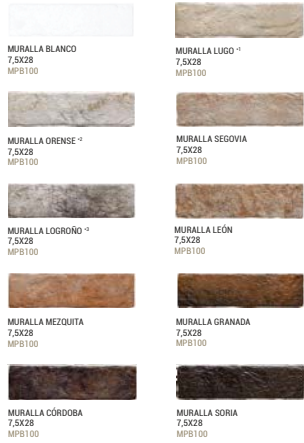

**MURALLA** 7,5x28  
PORCELAIN 3x11"

Wall Tiles: Muralla Blanco

Wall Tiles: Muralla Segovia, Muralla Logroño

	KG NETO / PIEZA	KG NETO / CAJA	KG BRUTO / CAJA	KG NETO / PALET	KG BRUTO / PALET	KG / PALET VACÍO	KG / CAJA VACÍA	PREZAS / CAJA	CAJAS / PALET	PREZAS / PALET	M <sup>2</sup> / CAJA	M <sup>2</sup> / PIEZA	M <sup>2</sup> / PALET
Base 7,5x28	0,263	12,28	18,49	1,1627	1,2265	25	0,11	48	60	3.120	1,01	0,021	65,60
Corner piece	0,375	11,63	11,81	348,9	379,30	25	0,18	31	30	930	-	0,021	-

MPB100  
CORNER PIECE  
• AVAILABLE IN ALL COLOURS