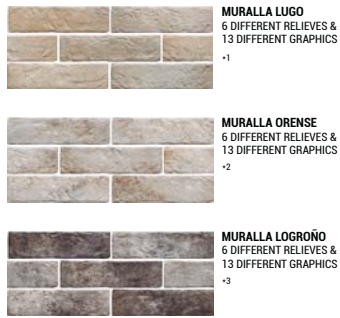

**MURALLA** 7,5x28  
PORCELAIN 3x11"

Wall Tiles: Muralla Blanco

Wall Tiles: Muralla Segovia, Muralla Logroño

	KG NETO / PIEZA	KG NETO / CAJA	KG BRUTO / CAJA	KG NETO / PALET	KG BRUTO / PALET	KG / PALET VACÍO	KG / CAJA VACÍA	PREZAS / CAJA	CAJAS / PALET	PREZAS / PALET	M <sup>2</sup> / CAJA	M <sup>2</sup> / PIEZA	M <sup>2</sup> / PALET
Base 7,5x28	0,263	12,28	18,49	1,1627	1,2265	25	0,11	48	60	3.120	1,01	0,021	65,60
Corner piece	0,375	11,63	11,81	348,9	379,30	25	0,18	31	30	930	-	0,021	-

MPB100  
CORNER PIECE  
• AVAILABLE IN ALL COLOURS