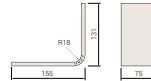

**MURALLA** 7,5x28  
PORCELAIN 3x11"

Wall Tiles: Muralla Blanco

Wall Tiles: Muralla Segovia, Muralla Logroño

	KG NETO / PIEZA	KG NETO / CAJA	KG BRUTO / CAJA	KG NETO / PALET	KG BRUTO / PALET	KG / PALET VACÍO	KG / CAJA VACÍA	PREZAS / CAJA	CAJAS / PALET	PREZAS / PALET	M <sup>2</sup> / CAJA	M <sup>2</sup> / PIEZA	M <sup>2</sup> / PALET
Base 7,5x28	0,263	12,28	18,49	1,1627	1,2265	25	0,11	48	60	3.120	1,01	0,021	65,60
Corner piece	0,375	11,63	11,81	348,9	379,30	25	0,18	31	30	930	-	0,021	-