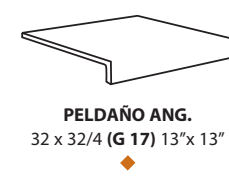

fineRESISTANCE
R11 - Class III

RETRO BLANC · 18,5 x 42
RETRO CENDRA · 18,5 x 42
RETRO NEGRE · 18,5 x 42

fineRESISTANCE
R11 - Class III

fineRESISTANCE · R11 - Class III

fineRESISTANCE · R11 - Class III

RETRO BLANC
36 x 41,5 (G-58) 14" x 16,2"

RETRO TERRA
36 x 41,5 (G-58) 14" x 16,2"

RETRO CENDRA
36 x 41,5 (G-58) 14" x 16,2"

RETRO NEGRE
36 x 41,5 (G-58) 14" x 16,2"

PACKING BASES

FORMATO	PULGADAS	PZ/CAJA	M ²	CAJA/PLT	PESO/CAJA	PESO/PLT
18,5 x 42	7" x 16,4"	13	1,01	64	19,93	1289
36 x 41,5 HEX.	14" x 16,2"	9	1	48	22,6	1103

Hexágono Retro
36 x 41,5 · 14" x 16,2"
2,91 Pz/Mt.

Naveta Retro
18,5 x 42 · 7" x 16,4"
8,72 Pz/Mt.

PACKING PIEZAS ESPECIALES

FORMATO	PULGADAS	PZ/CAJA	ML	CAJA/PLT	PESO/CAJA	PESO/PLT
PELDAÑO ANG. 32 x 32/4	13" x 13"	6	1,92	44	16,18	725
ZÓCALO 9 x 30	4" x 11,8"	30	9	48	19,60	955