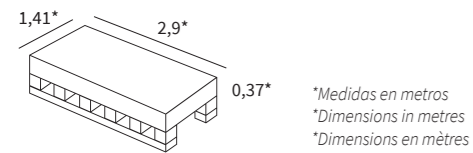

Malla Cellini M.

● Blanco	30x30(5) Malla	M251	025.281.0012.10091	
● Blanco	32,5x22,5 Malla	P53	025.297.0012.10091	

Disponible / Available / Disponible:
Revestimiento / Wall Tile / Revêtement - **UNIVERSE**