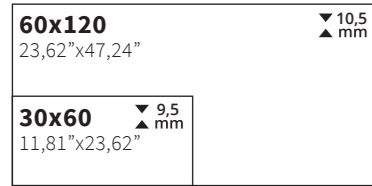

Formatos / Sizes / Formats