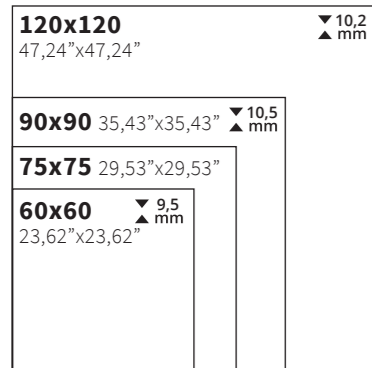

PISA

Formatos / Sizes / Formats