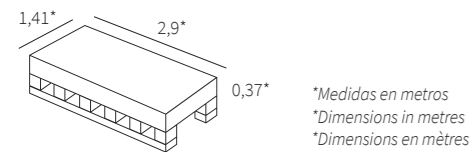

Golden Hexa

● Oro Mate	13x15	P16	025.956.0439.12244	Ⓜ
● Plata Mate	13x15	P14	025.956.0438.12244	Ⓜ

Empaquetado / Packaging / Emballage

Formato	pz/pl	m²/pz	m²/pl	kg/pl
120x280	20	3.36	67.20	1,058.00

Empaquetado / Packaging / Emballage