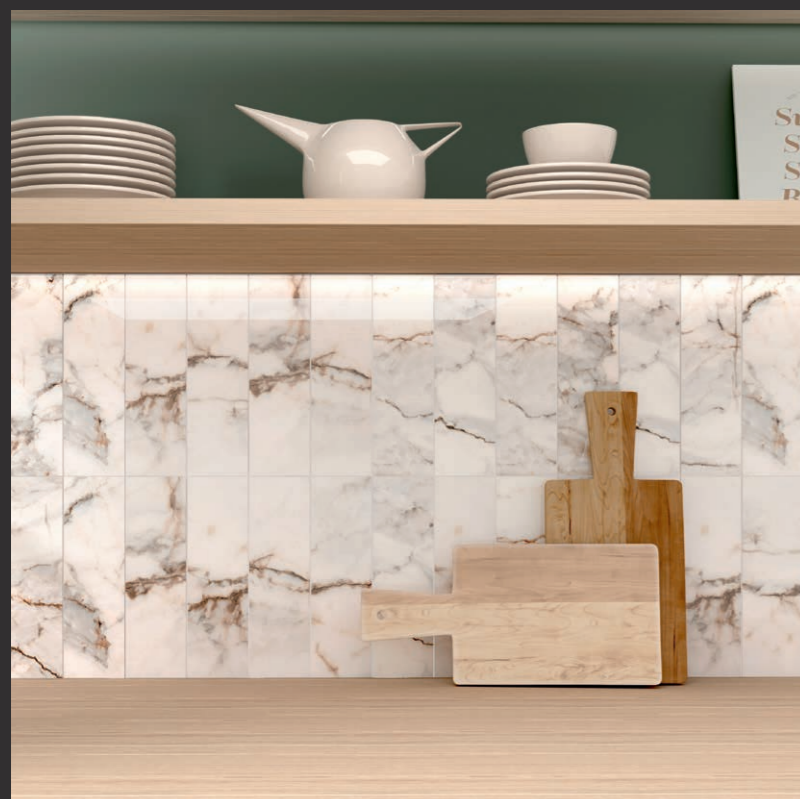

PISA

ESENCIA DE 'CALACATTA'

La exclusiva gráfica de sus vetas fuertes y audaces encuentran la inspiración en el clásico e indomable mármol Macchia Vecchia.

Pisa presenta un cromatismo peculiar, con un blanco roto y unas finas vetas grises que se ven envueltas por el encanto de sus tonalidades ámbar y doradas.

THE ESSENCE OF 'CALACATTA' MARBLE

This series' exclusive strong-veined bold design is inspired by timeless classical Macchia Vecchia marble. **Pisa** comes in a unique combination of colours, with an offwhite background covered in fine grey veins, charmingly streaked with amber and gold.

ESSENCE DE 'CALACATTA'

Le design exclusif de ses veinures fortes et audacieuses puise son inspiration dans le marbre Macchia Vecchia, classique et immuable.

Pisa présente un chromatisme particulier, avec un blanc cassé et de fines veinures grises mises en valeur par le charme de ses tonalités ambre et dorées.