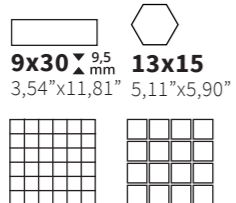

Formatos / Sizes / Formats