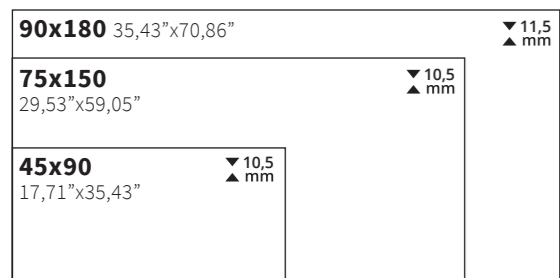

PISA

Formatos / Sizes / Formats