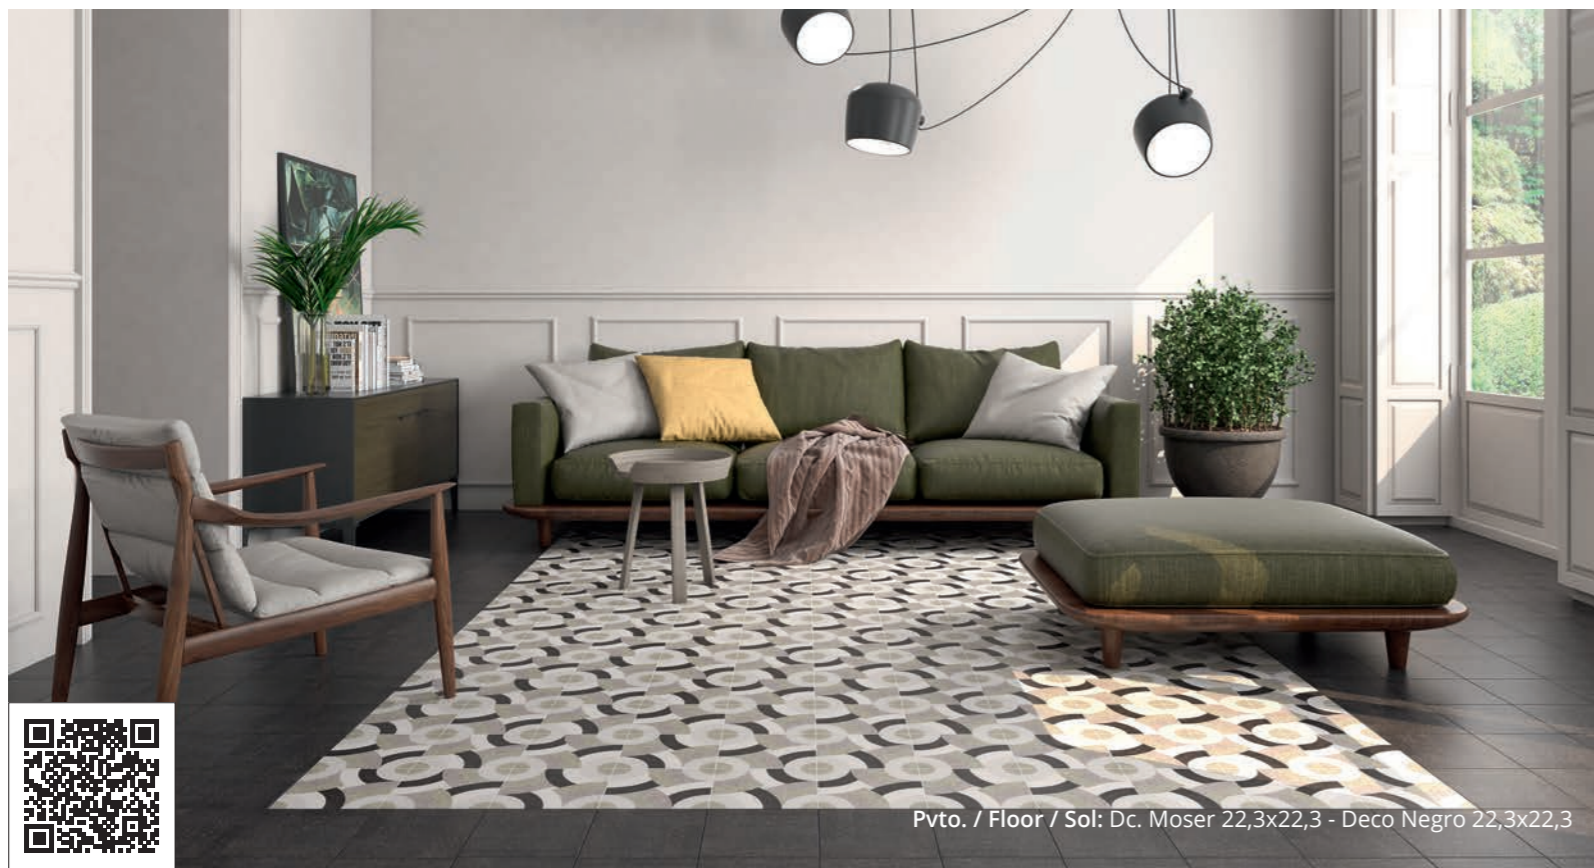

Dc. Moser

COMPACGLASS
GRES PORCELÁNICO ESMALTADO
GLAZED PORCELAIN TILES
GRÈS CÉRAME ÉMAILLÉ

Pvto. / Floor / Sol: Dc. Moser 22,3x22,3 - Deco Negro 22,3x22,3