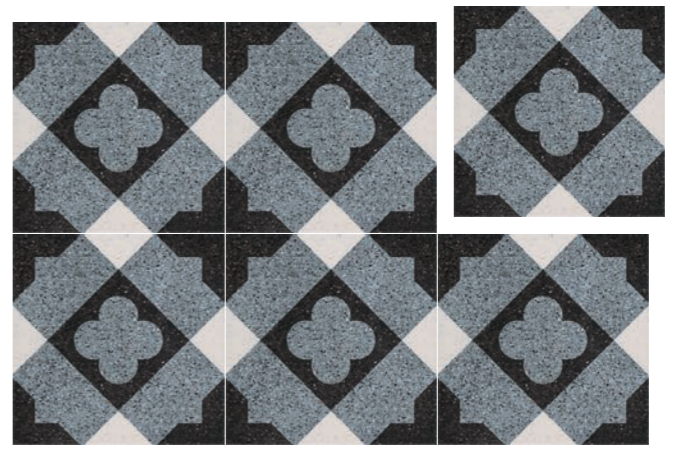

Pvto. / Floor / Sol: Dc. Dunant 22,3x22,3