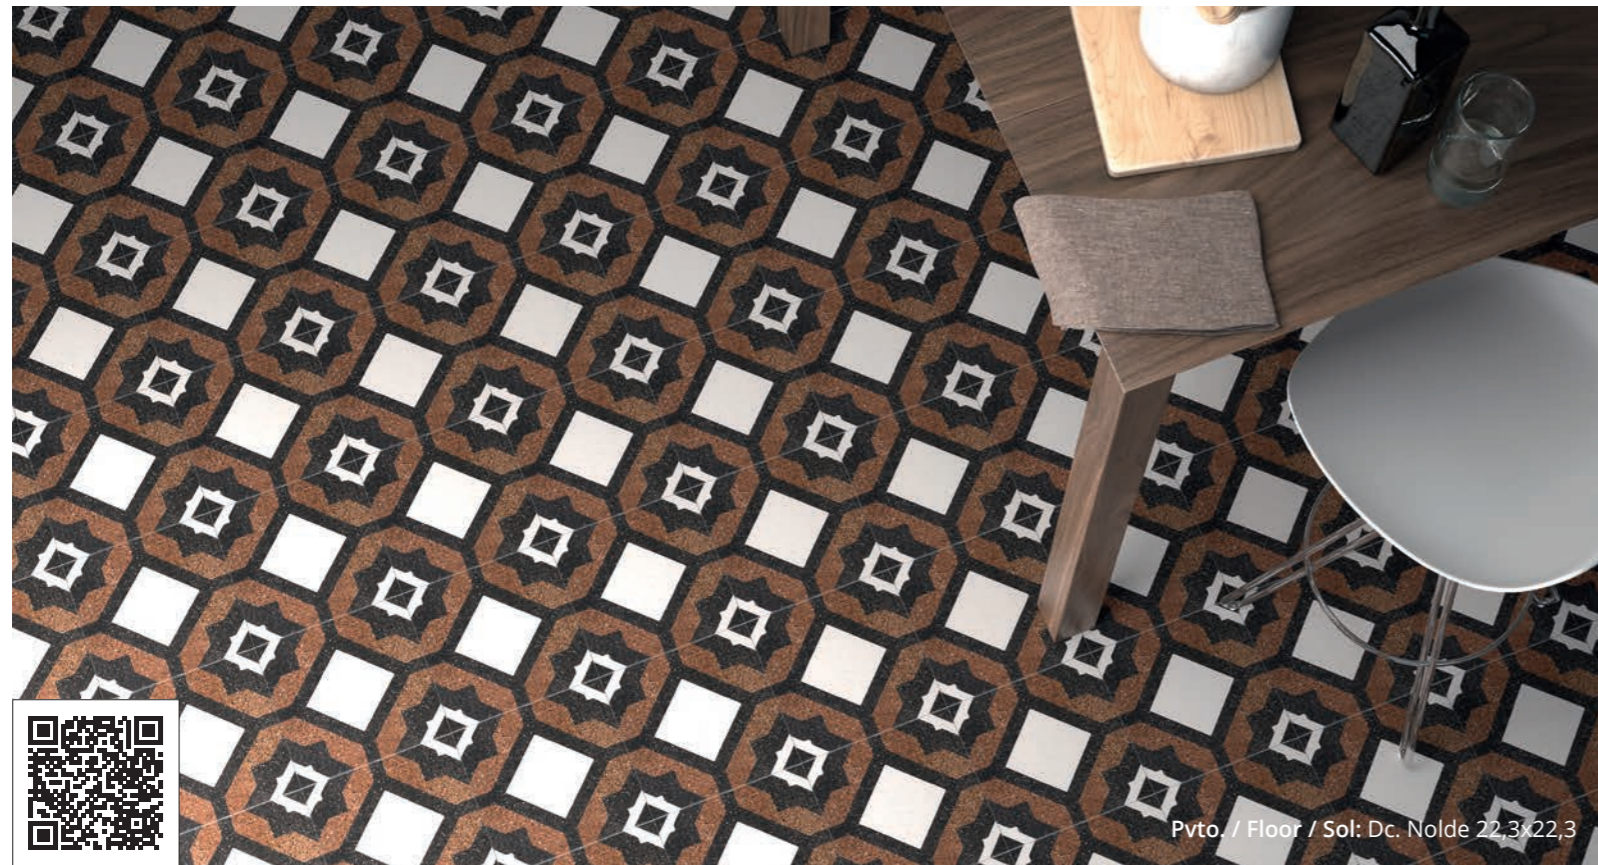

COMPACGLASS
GRES PORCELÁNICO ESMALTADO
GLAZED PORCELAIN TILES
GRÈS CÉRAME ÉMAILLÉ

Pvto. / Floor / Sol: Dc. Munch 22,3x22,3

Dc. Nolde

22,3x22,3
8,78"x8,78"

COMPACGLASS
GRES PORCELÁNICO ESMALTADO
GLAZED PORCELAIN TILES
GRÈS CÉRAME ÉMAILLÉ