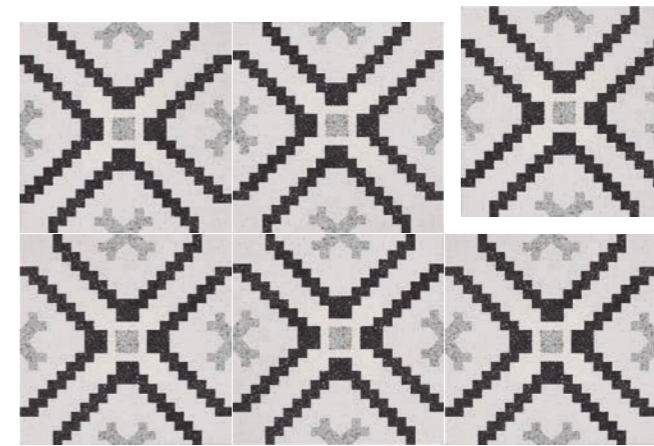

Dc. Lawrie

COMPACGLASS
GRES PORCELÁNICO ESMALTADO
GLAZED PORCELAIN TILES
GRÈS CÉRAMÉ ÉMAILLÉ

Pvto. / Floor / Sol: Dc. Lawrie 22,3x22,3

Dc. Lempicka

COMPACGLASS
GRES PORCELÁNICO ESMALTADO
GLAZED PORCELAIN TILES
GRÈS CÉRAMÉ ÉMAILLÉ