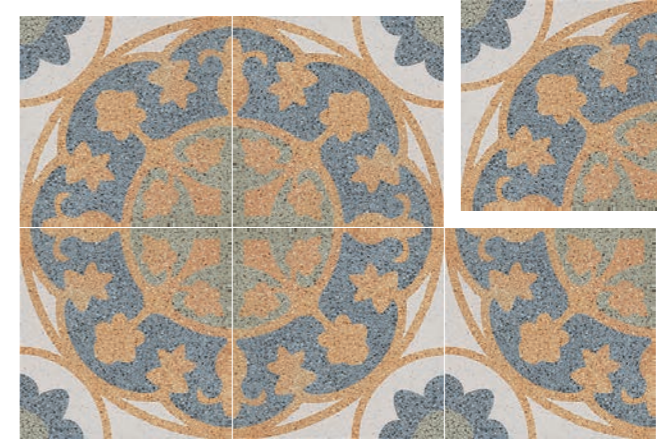

Dc. Fontana oro

22,3x22,3
8,78"x8,78"

COMPACGLASS
GRES PORCELÁNICO ESMALTADO
GLAZED PORCELAIN TILES
GRÈS CÉRAMÉ ÉMAILLÉ

Pvto. / Floor / Sol: Dc. Fontana Rojo 22,3x22,3