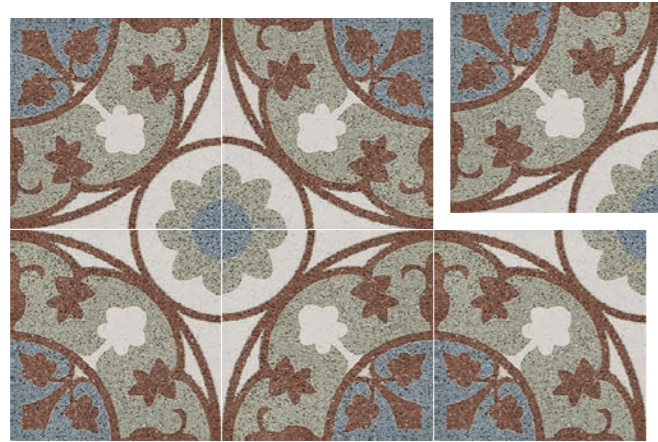

Pvto. / Floor / Sol: Dc. Erte Blanco 22,3x22,3 - Deco Negro 22,3x22,3

Pvto. / Floor / Sol: Dc. Erte Negro 22,3x22,3 - Deco Negro 22,3x22,3

Dc. Fontana rojo

22,3x22,3
8,78"x8,78"

COMPACGLASS
GRES PORCELÁNICO ESMALTADO
GLAZED PORCELAIN TILES
GRÈS CÉRAMÉ ÉMAILLÉ