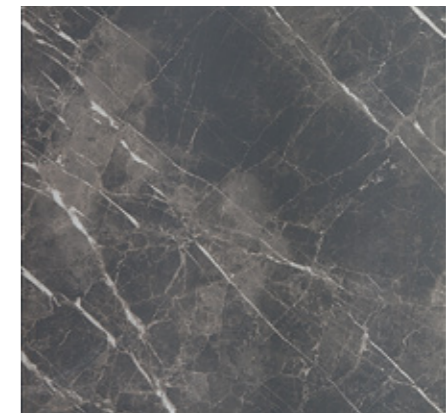

1,69
50,7

3
30

42,8
1284

11

PEI

III, IV

piave cream 75x75

piave pearl 75x75

piave moka 75x75

piave argent 75x75

grotto mocha 75x75

piave coal 75x75

75x75

коробка
палета

1,69
50,7

3
30