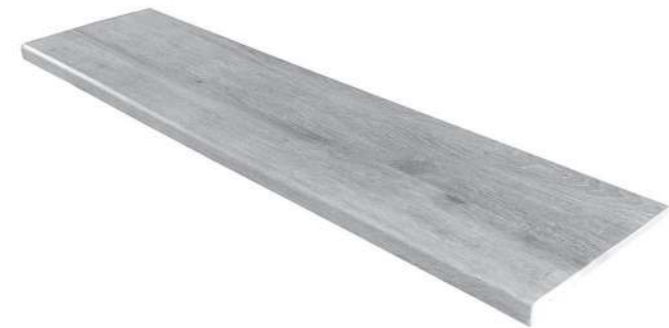

Peldaño Extrusionado
● Extrus. At. Viggo Ceniza 32x120 Rec. P219 041.421.0019.08972