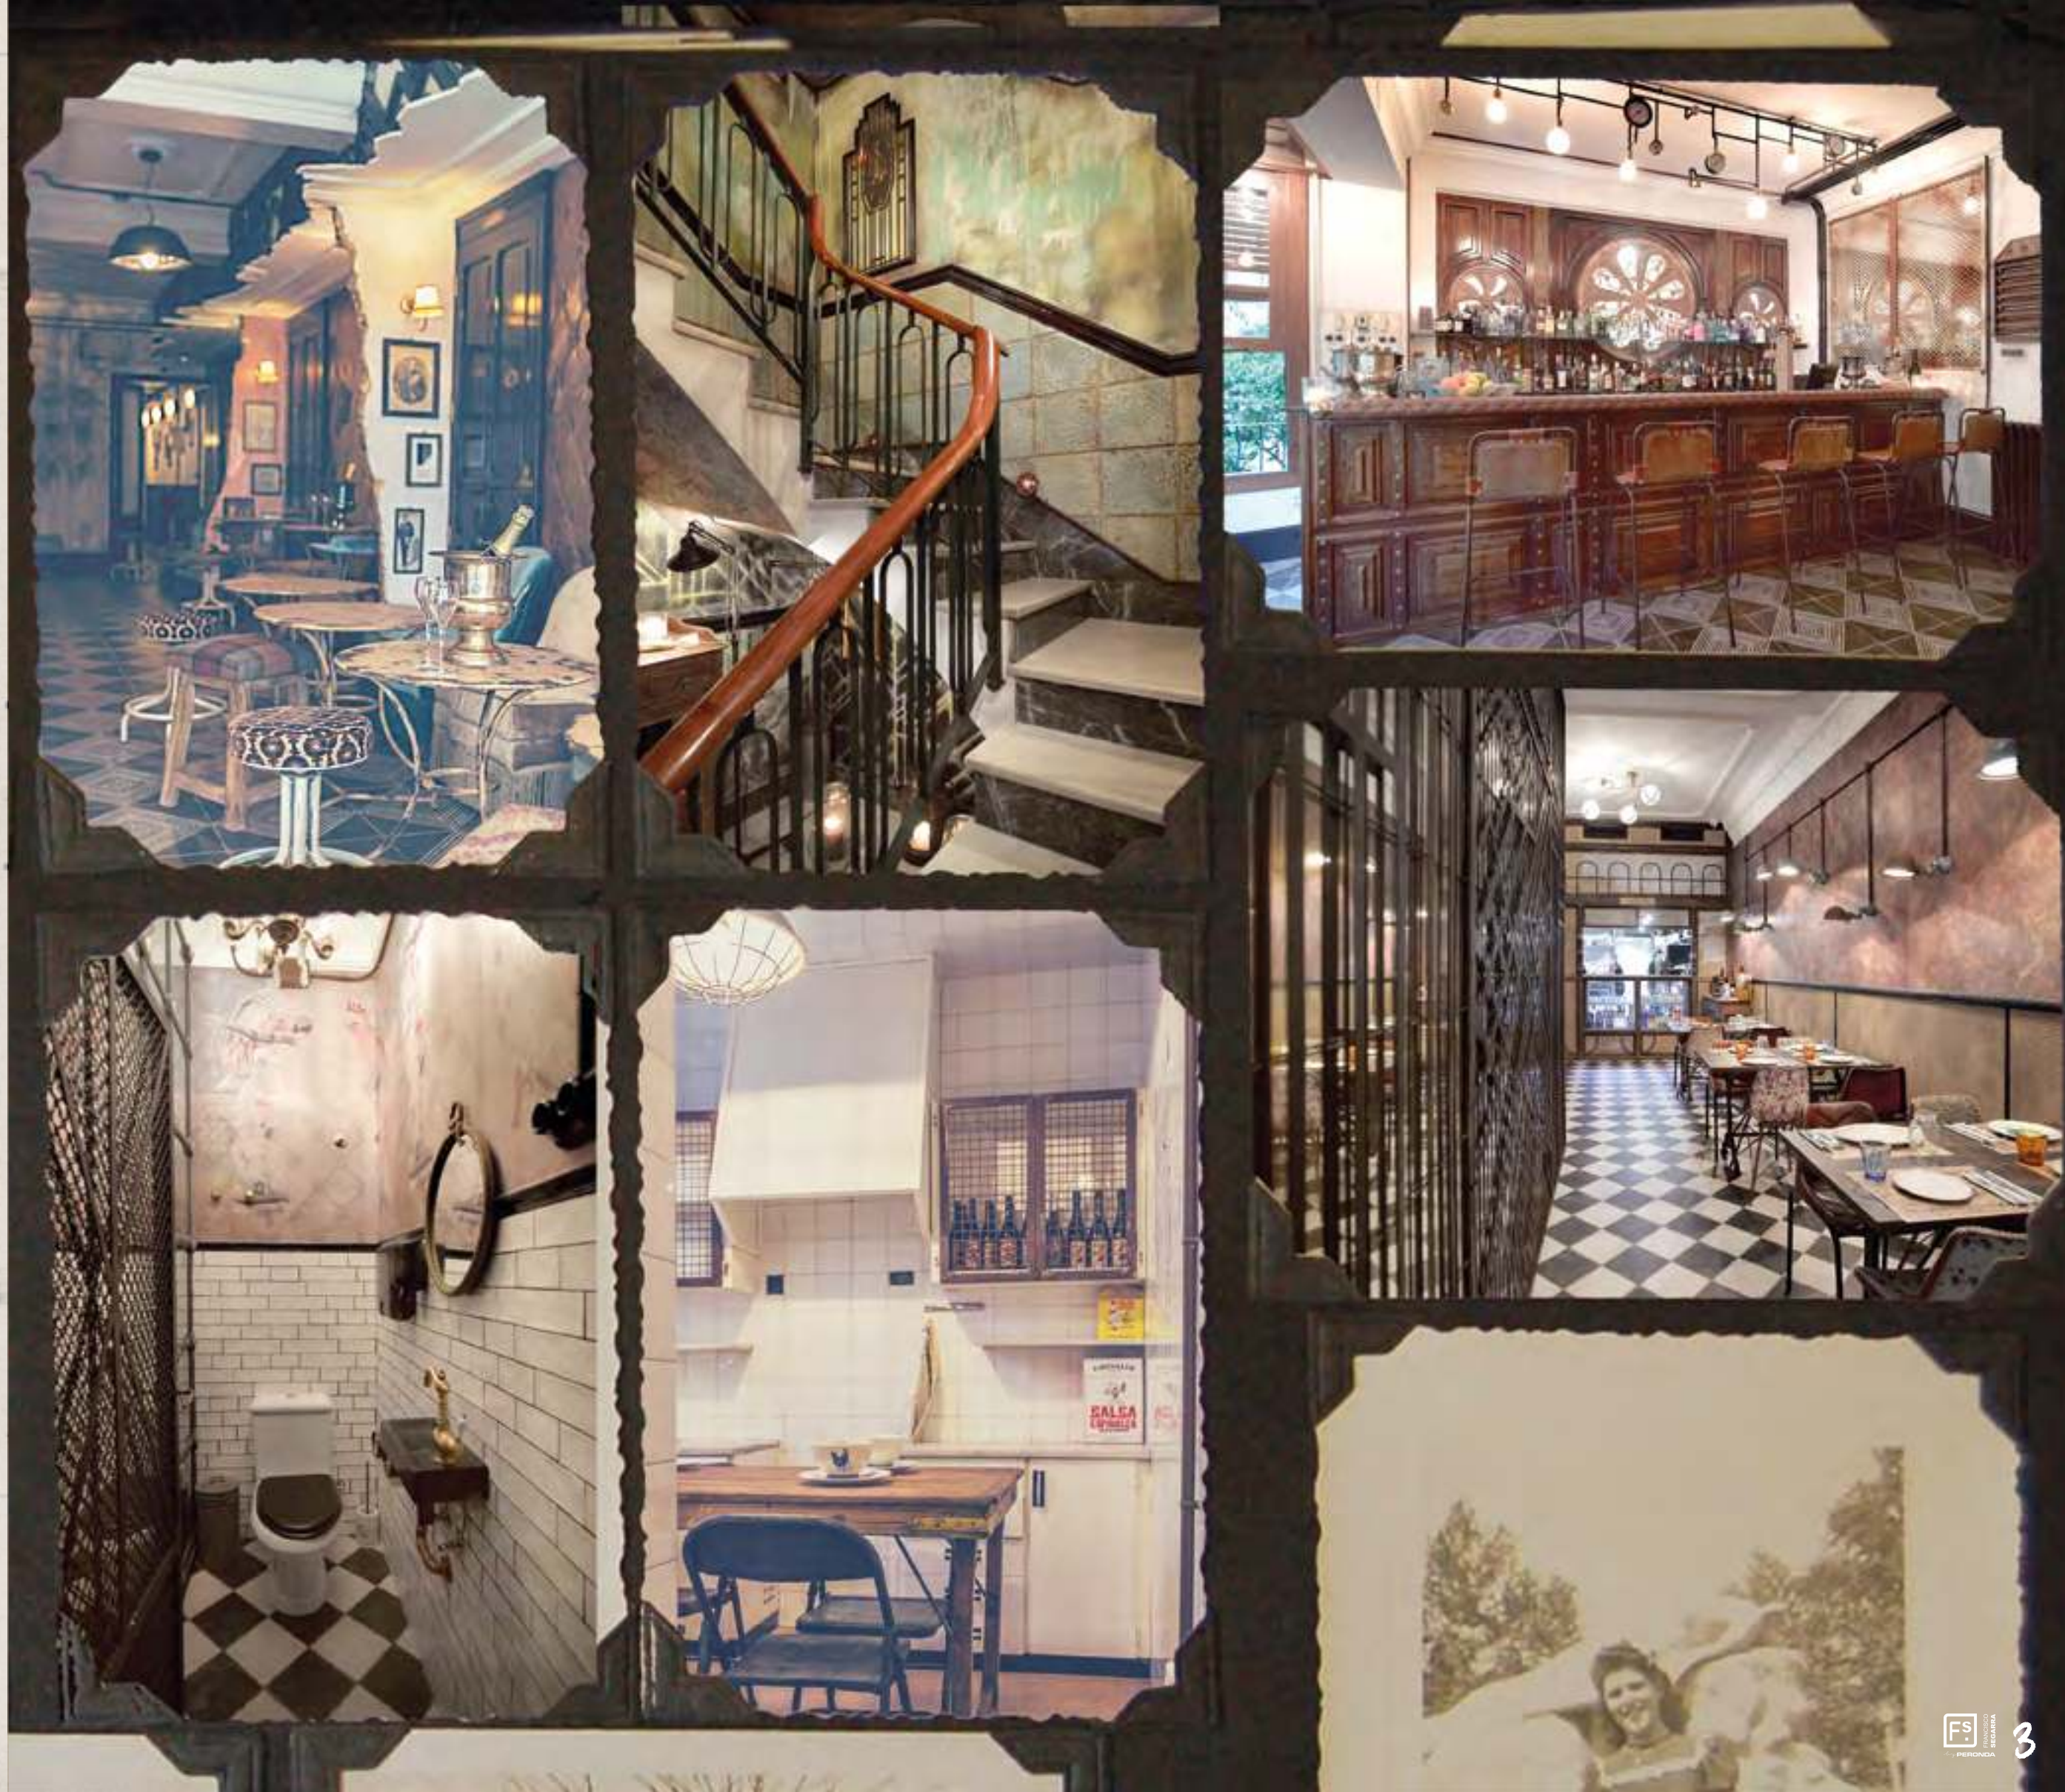

N5 is far more than just a burger restaurant and there was no room for extemporization in its design, with even the finest of details being taken into account. Furnished and decorated with items from the Francisco Segarra collection of furniture, lighting and antiques, the end result is simply sublime, with an enchanting nostalgic appeal.

Located in Castellón's old quarter, this former house is the perfect setting for a restaurant designed to evoke an early 20th century mansion, with Art Deco architectural references and reminders of movies like the Great Gatsby or Grand Budapest Hotel.

Castellón's N5 takes a nostalgic look back at the 1920s and the hedonism and golden dreams associated with the era, highlighting the value of all those finer details that contribute to a final ensemble.

For the project, the following products by Peronda were used:

Floor tiles: the FS ROMBOS, FS DAMERO and FS FAENZA A models from the FS collection by PERONDA.

Walls tiles: the FS MANISES model from the FS collection by PERONDA, and the POITIERS B and POITIERS N models from the ARGILA by Harmony collection.

Fotografías: Diego de Rando e Imago Estudio. - Más información en www.franciscosegarra.com