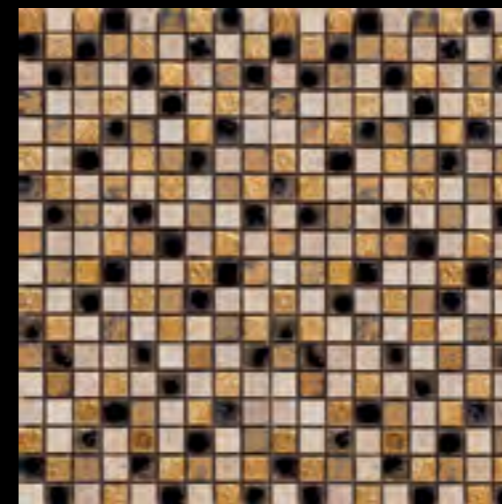

15247 D. FIJI H-7 (30x30)

C

C