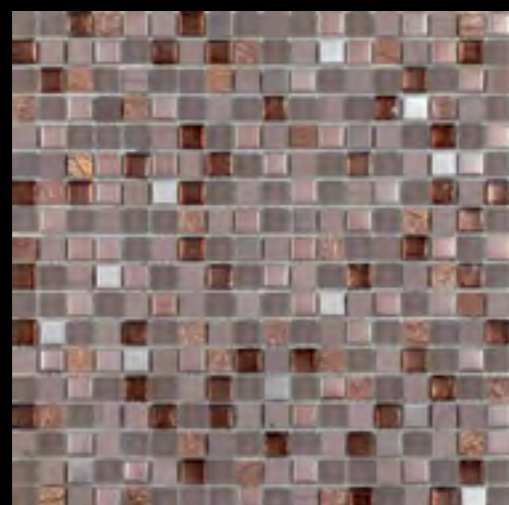

14146 D. BORNEO GREY H-6 (30x30)