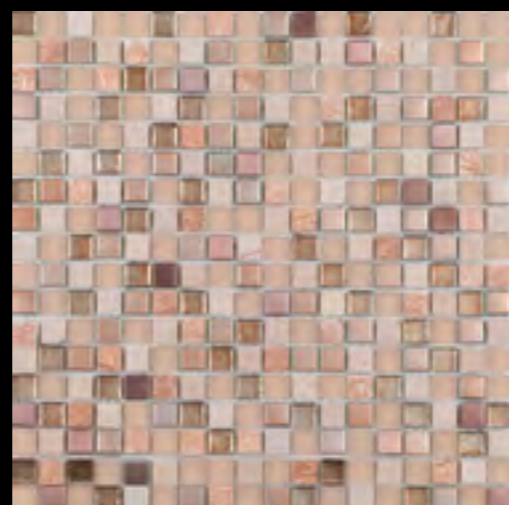

14147 D. BORNEO BROWN H-6 (30x30)