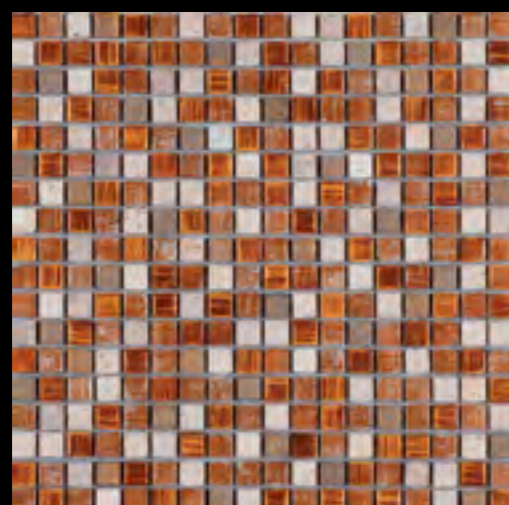

FIJI - TAMBORA
IREMEL - SURAT

Shapes				11	19	72	0,9 cm
				11	19	72	0,9 cm
				11	18,5	72	0,9 cm
				11	18,5	72	0,9 cm

14146 D. BORNEO GREY H-6 (30x30)

14147 D. BORNEO BROWN H-6 (30x30)

14143 D. ADORE BROWN H-5 (30x30)

14144 D. ADORE GREEN H-5 (30x30)

16901 D. EMPIRE BLACK H-13 (30x30)

14150 D. EMPIRE CREAM H-13 (30x30)

14151 D. EMPIRE BROWN H-13 (30x30)

BORNEO

132 ADORE

Shapes

D. BORNEO GREY	•	•	•	•	•	•	•	•	•	•	•	•	•	•	•	•	•	•	•
D. BORNEO BROWN	•	•	•	•	•	•	•	•	•	•	•	•	•	•	•	•	•	•	•
D. ADORE BROWN	•	•	•	•	•	•	•	•	•	•	•	•	•	•	•	•	•	•	•
D. ADORE GREEN	•	•	•	•	•	•	•	•	•	•	•	•	•	•	•	•	•	•	•