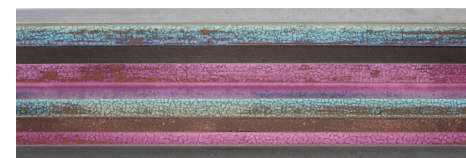

04DE5042 DECORADO STONE A GRAFITO 20x60cm. CR138

04DE4999 DECORADO METAL GRAFITO 20x60cm. CR108

04DE5050 DECORADO REACTIVE BLANCO 20x60cm. CR157

04DE5044 DECORADO STONE B GRAFITO 20x60cm. CR138

04LI4921 LISTELO METAL GRAFITO 4,3x60cm. CR037