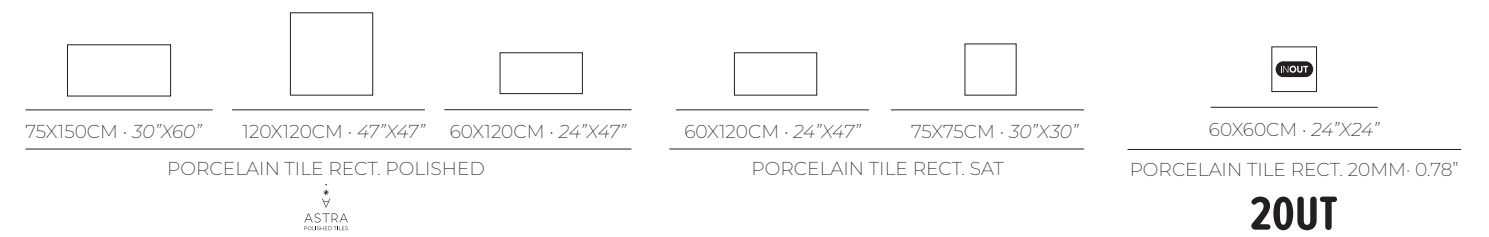

- 1 Sabine White 33,3x90CM MT Rect.
- 2 Sabine White 33,3x90CM BR Rect
- Sabine CI White 33,3x90CM BR Rect

SABINE

WHITE BODY WALL TILE

WHITE

GLOSS / MATT

CI WHITE

GLOSS / MATT

33,3X90CM · 13"X36"