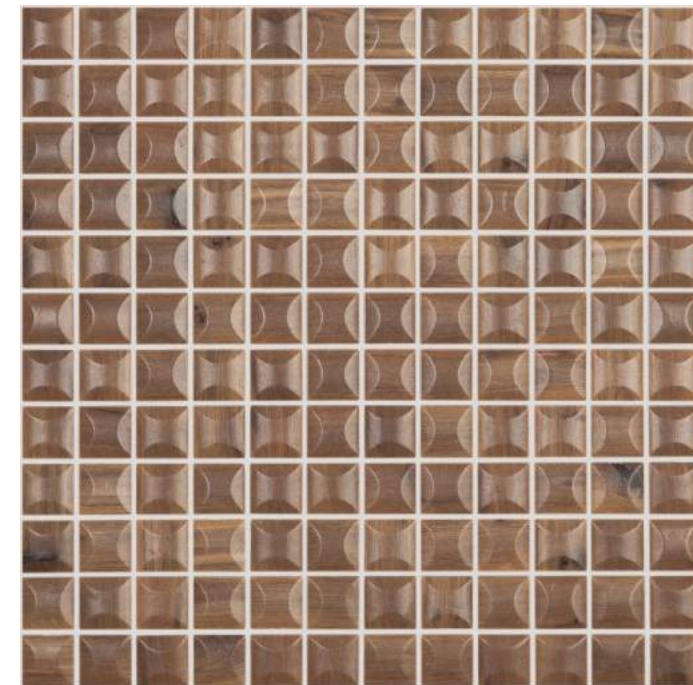

REF.: EDNA WOOD BLEND MT

25x25
MM

REF.: EDNA WOOD ÉBANO MT 4204/B

REF.: EDNA WOOD CEREZO MT 4201/B

25x25
MM

REF.: EDNA WOOD FRESNO MT 4202/B

REF.: EDNA WOOD NOGAL MT 4200/B

ROYAL LIGHT 4700 HEX, ROYAL LIGHT 4700/D HEX

ROYAL DARK 4701 HEX, 910 MATT WHITE HEX

ROYAL LIGHT 4700 HEX

ROYAL LIGHT 4700/D HEX

ROYAL DARK 4701 HEX

ROYAL DARK 4701/D HEX