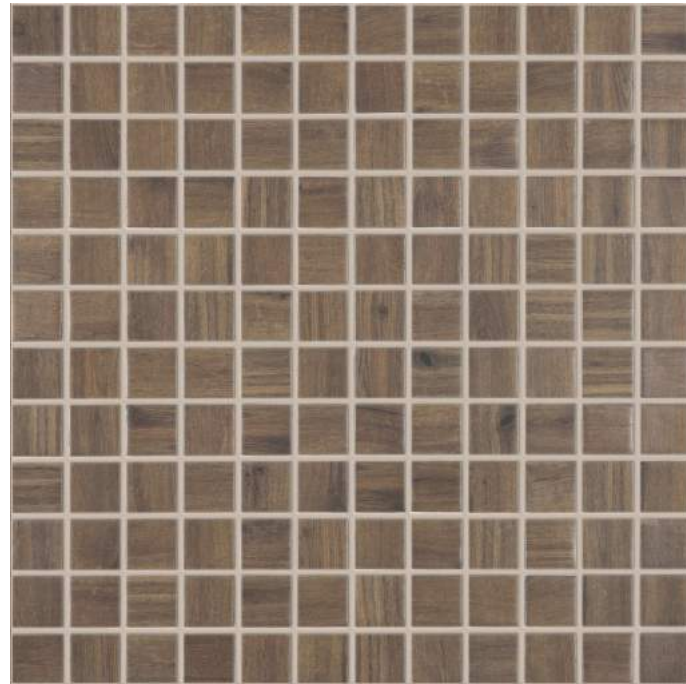

EDNA WOOD CEREZO, CARRARA GREY BR 5300

WOODS COLLECTION

25x25
MM

WOOD FRESNO MT 4202

REF.: WOOD FRESNO MT 4202

REF.: WOOD NOGAL MT 4200

25x25
MM

REF.: WOOD ÉBANO MT 4204

REF.: WOOD CEREZO MT 4201

25x25
MM

REF.: WOOD DARK BLEND MT

REF.: WOOD BLEND MT

WOODS COLLECTION

25x25
MM

EDNA WOOD BLEND. TRAVERTINO NOCE

REF.: EDNA WOOD DARK BLEND MT

ROYAL DARK 4701 HEX, 910 MATT WHITE HEX

ROYAL LIGHT 4700 HEX

ROYAL LIGHT 4700/D HEX

ROYAL DARK 4701 HEX

ROYAL DARK 4701/D HEX