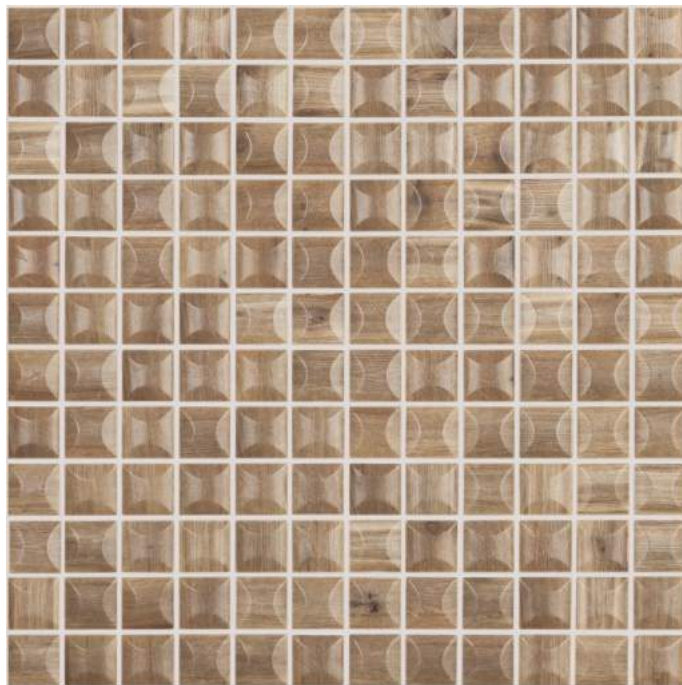

EDNA WOOD CEREZO, CARRARA GREY BR 5300

WOODS COLLECTION

25x25
MM

WOOD FRESNO MT 4202

REF.: WOOD FRESNO MT 4202

REF.: WOOD NOGAL MT 4200

25x25
MM

REF.: WOOD ÉBANO MT 4204

REF.: WOOD CEREZO MT 4201

25x25
MM

REF.: WOOD DARK BLEND MT

REF.: WOOD BLEND MT

WOODS COLLECTION

25x25
MM

EDNA WOOD BLEND. TRAVERTINO NOCE

REF.: EDNA WOOD DARK BLEND MT

REF.: EDNA WOOD BLEND MT

25x25
MM

REF.: EDNA WOOD ÉBANO MT 4204/B

REF.: EDNA WOOD CEREZO MT 4201/B

25x25
MM

REF.: EDNA WOOD FRESNO MT 4202/B

REF.: EDNA WOOD NOGAL MT 4200/B

ROYAL LIGHT 4700 HEX, ROYAL LIGHT 4700/D HEX

ROYAL DARK 4701 HEX, 910 MATT WHITE HEX

ROYAL LIGHT 4700 HEX

ROYAL LIGHT 4700/D HEX

ROYAL DARK 4701 HEX

ROYAL DARK 4701/D HEX