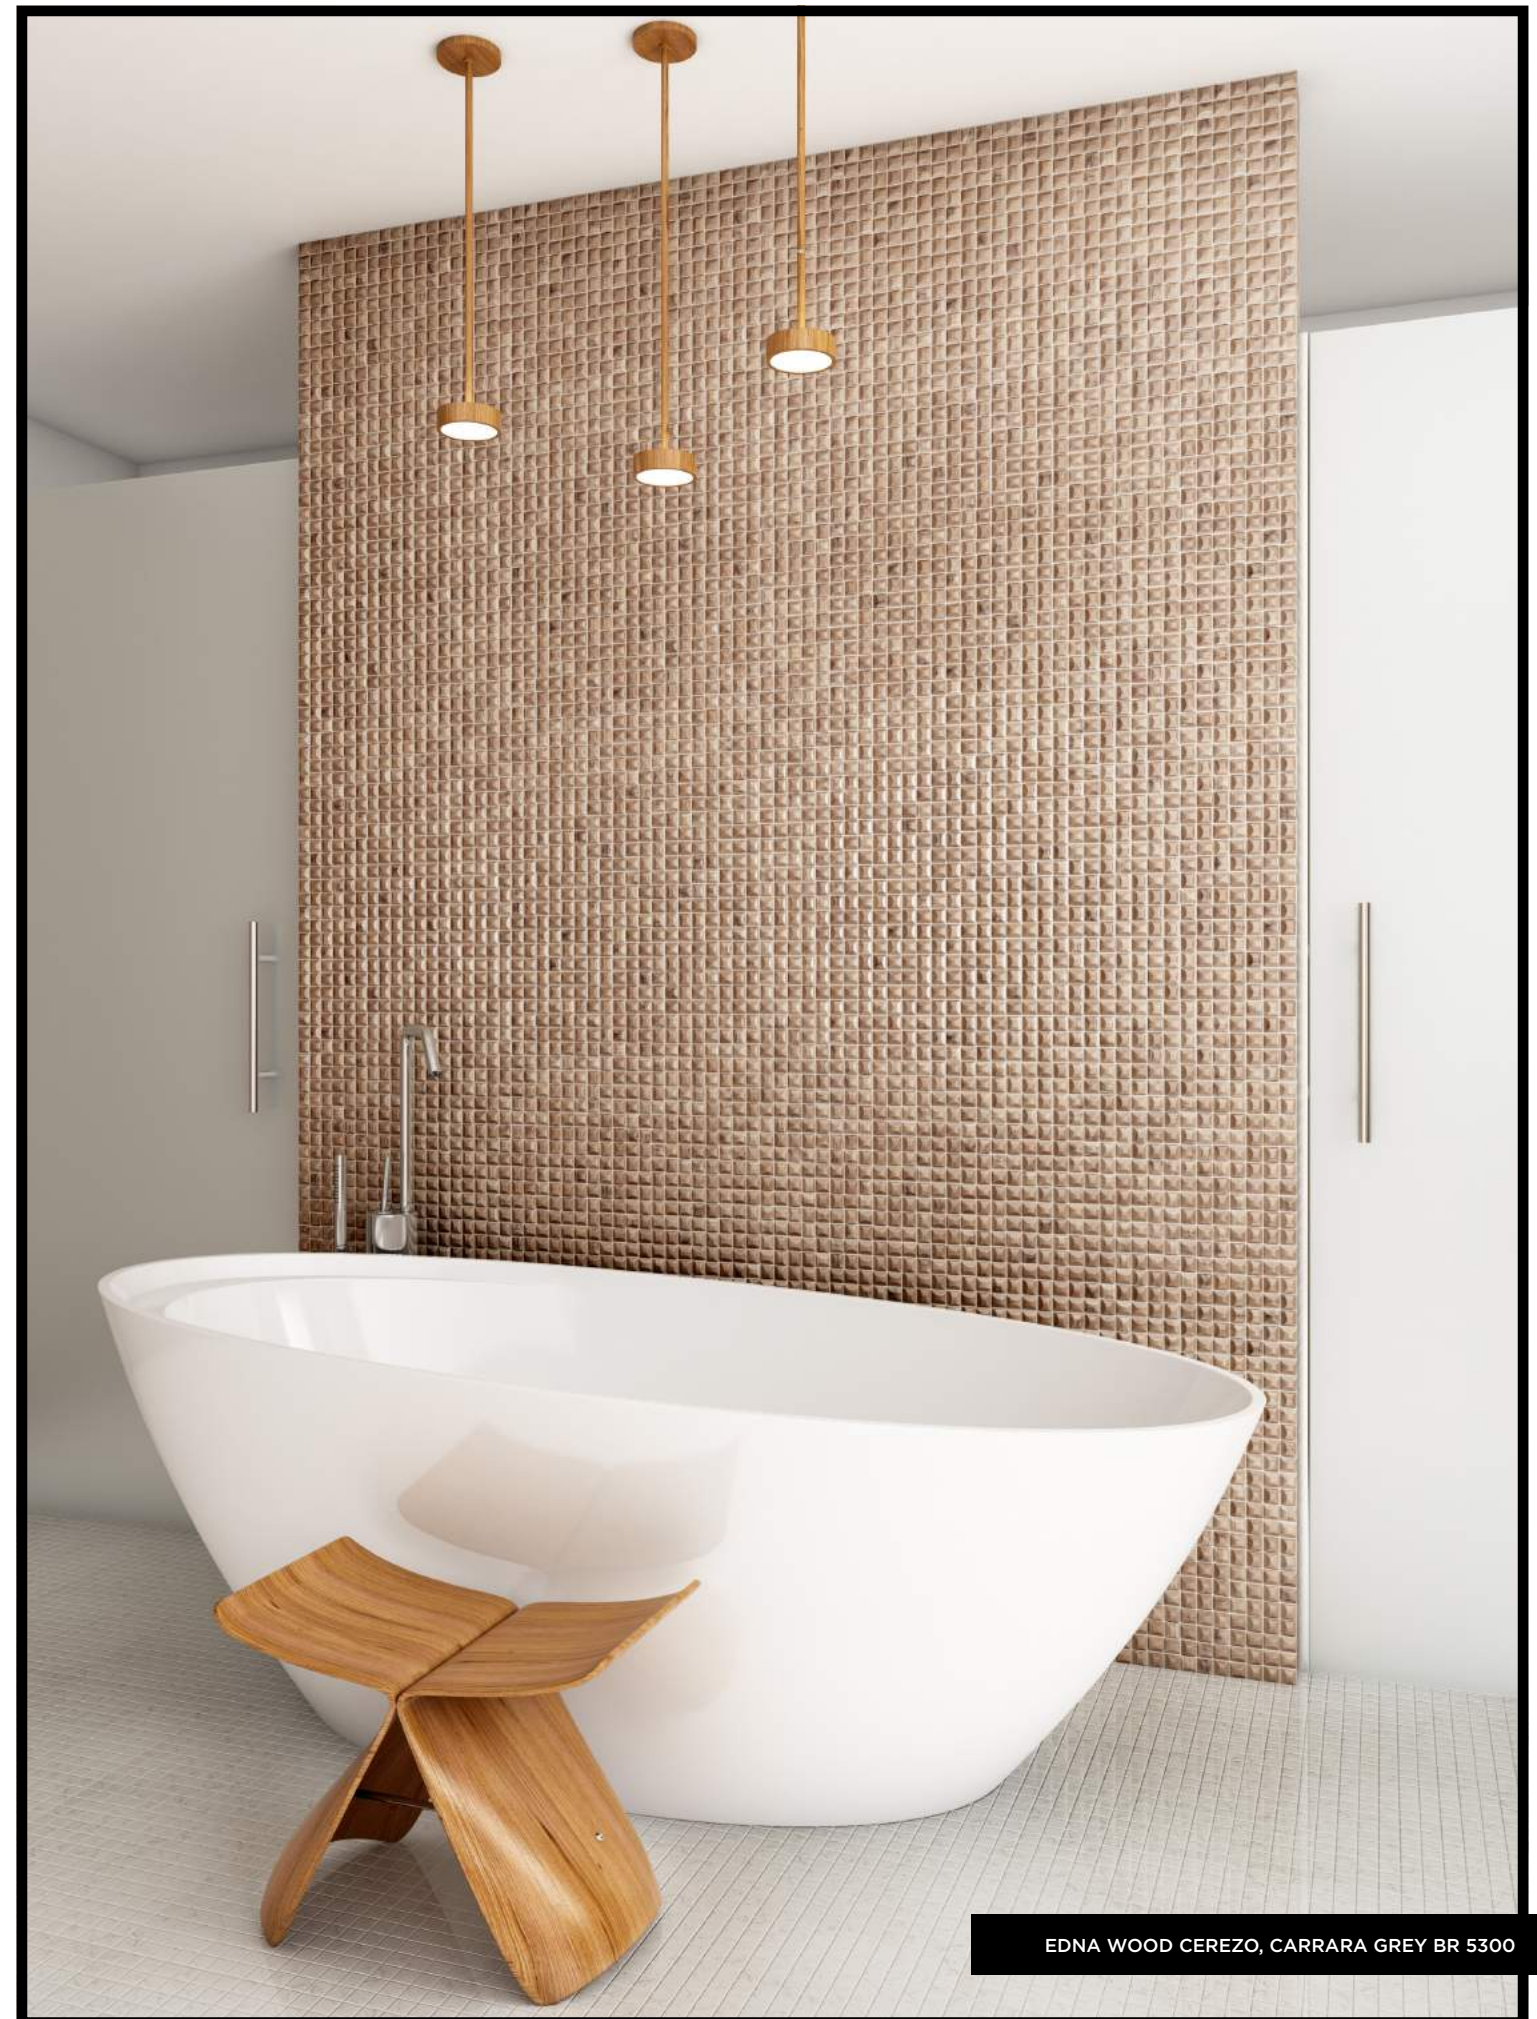

WOODS

COLLECTION

LA NATURALEZA ES INSPIRACIÓN PARA VIDREPUR. LA CREACIÓN DE ESTAS MADERAS NATURALES Y LA POSIBILIDAD QUE BRINDA SU VARIACIÓN EN RELIEVE O LISO, HACE DE ESTA COLECCIÓN UN IMPRESCINDIBLE PARA EL PUNTO DE VENTA. TANTO POR SI SOLAS, O COMO DECORACIÓN PARA REVESTIMIENTOS EN BAÑOS Y COCINAS JUNTO A OTROS MATERIALES, ESTAS MADERAS SON FRUTO DEL DISEÑO Y TECNOLOGÍA DE UNA FIRMA PREOCUPADA POR OFRECER LAS MEJORES SOLUCIONES.

NATURE IS AN INSPIRATION FOR VIDREPUR. THE CREATION OF THESE NATURAL WOODS AND THE POSSIBILITIES OFFERED BY THEIR EMBOSSED AND SMOOTH VARIATIONS, MAKE THIS AN ESSENTIAL COLLECTION FOR THE POINT OF SALE. BOTH ON THEIR OWN, OR AS DECORATION FOR COATINGS IN BATHROOMS AND KITCHENS WITH OTHER MATERIALS, THESE WOODS ARE THE RESULT OF DESIGN AND TECHNOLOGY BY A FIRM INSISTENT ON PROVIDING THE BEST SOLUTIONS