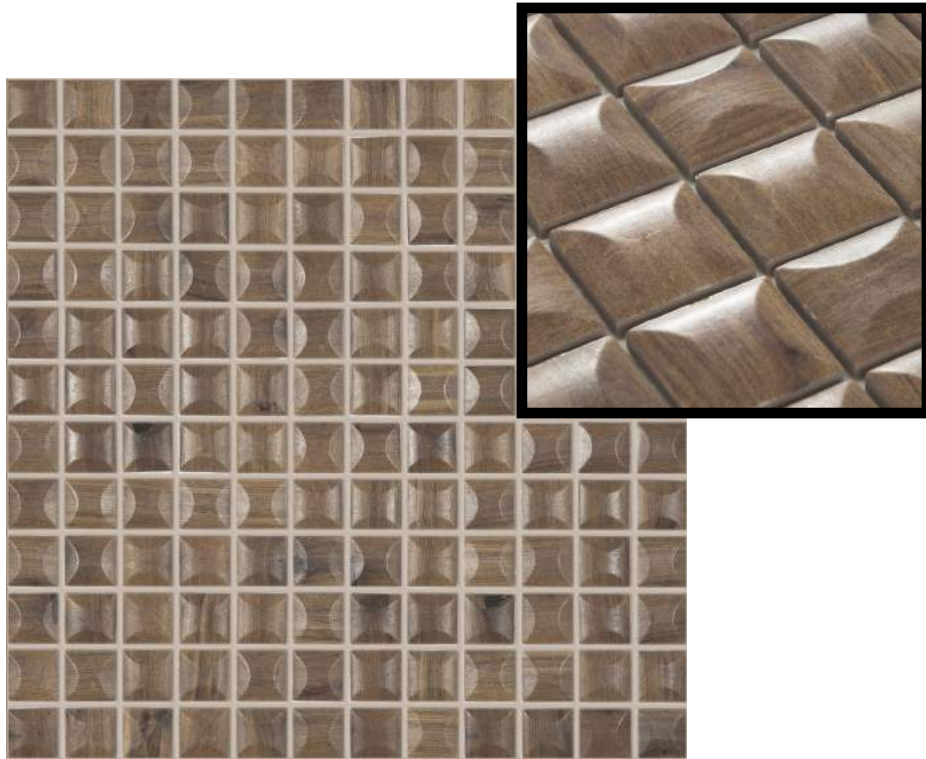

REF.: WOOD CEREZO MT 4201

25x25
MM

REF.: WOOD DARK BLEND MT

REF.: WOOD BLEND MT

WOODS COLLECTION

25x25
MM

EDNA WOOD BLEND. TRAVERTINO NOCE

REF.: EDNA WOOD DARK BLEND MT

REF.: EDNA WOOD BLEND MT

25x25
MM

REF.: EDNA WOOD ÉBANO MT 4204/B

REF.: EDNA WOOD CEREZO MT 4201/B

25x25
MM

REF.: EDNA WOOD FRESNO MT 4202/B

REF.: EDNA WOOD NOGAL MT 4200/B

ROYAL LIGHT 4700 HEX, ROYAL LIGHT 4700/D HEX