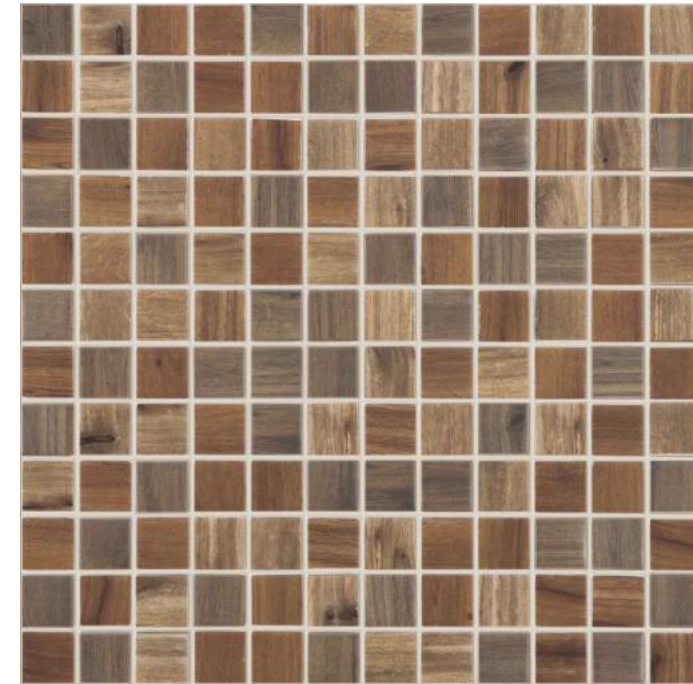

EDNA WOOD CEREZO, CARRARA GREY BR 5300

WOODS COLLECTION

25x25
MM

WOOD FRESNO MT 4202

REF.: WOOD FRESNO MT 4202

REF.: WOOD NOGAL MT 4200

25x25
MM

REF.: WOOD ÉBANO MT 4204

REF.: WOOD CEREZO MT 4201

25x25
MM

REF.: WOOD DARK BLEND MT

REF.: WOOD BLEND MT

WOODS COLLECTION

25x25
MM

EDNA WOOD BLEND. TRAVERTINO NOCE

REF.: EDNA WOOD DARK BLEND MT

ROYAL DARK 4701 HEX, 910 MATT WHITE HEX

ROYAL LIGHT 4700 HEX

ROYAL LIGHT 4700/D HEX

ROYAL DARK 4701 HEX

ROYAL DARK 4701/D HEX