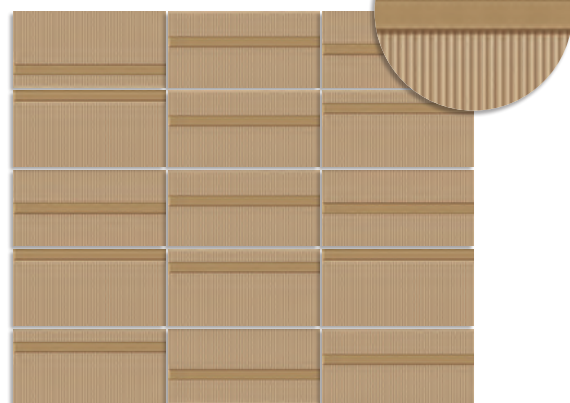

10x20 cm. 3.9x7.9 inches

(1) Corso Hueso
G.291

(2) Pincio Hueso
G.221

(1) Corso Gris
G.291

(2) Pincio Gris
G.221

(1) Corso Caramelo
G.291

(2) Pincio Caramelo
G.221

(1) Corso Turquesa
G.291

(2) Pincio Turquesa
G.221

(2) Borgo Multicolor
G.221

(1) Corso Burdeos
6.148

(2) Pincio Burdeos
6.221

(1) Corso Antracita
6.291

(2) Pincio Antracita
6.221

(1) Corso Azul
6.291

(2) Pincio Azul
6.221

Rivoli Blanco Mate
6.227

(2) Milvio Blanco Mate
6.221

(1) Este modelo esta compuesto por diferentes tonos para combinar de modo alterno, se sirven en la misma caja.
This model has different color ranges that are combined alternately, coming in the same box.