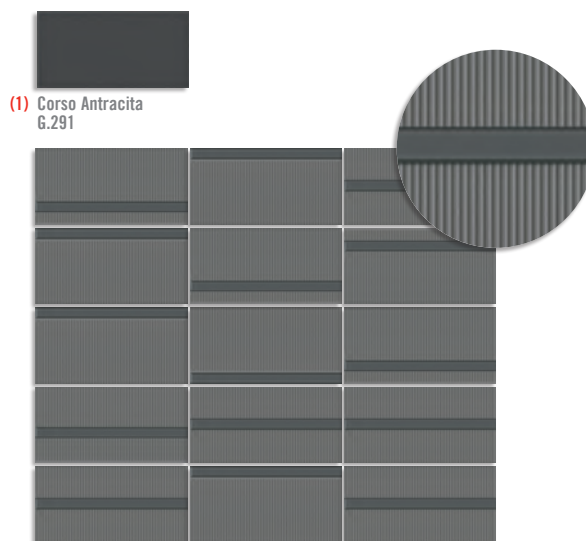

10x20 cm. 3.9x7.9 inches

(1) Corso Hueso
G.291

(2) Pincio Hueso
G.221

(1) Corso Gris
G.291

(2) Pincio Gris
G.221

(1) Corso Caramelo
G.291

(2) Pincio Caramelo
G.221

(1) Corso Turquesa
G.291

(2) Pincio Turquesa
G.221

(2) Borgo Multicolor
G.221

(1) Corso Burdeos
6.148

(2) Pincio Burdeos
6.221

(1) Corso Antracita
6.291

(2) Pincio Antracita
6.221

(1) Corso Azul
6.291

(2) Pincio Azul
6.221

Rivoli Blanco Mate
6.227

(2) Milvio Blanco Mate
6.221

(1) Este modelo esta compuesto por diferentes tonos para combinar de modo alterno, se sirven en la misma caja.
This model has different color ranges that are combined alternately, coming in the same box.

Milvio Blanco · 10x20 cm. / Amalfi Azul · 30x30 cm.