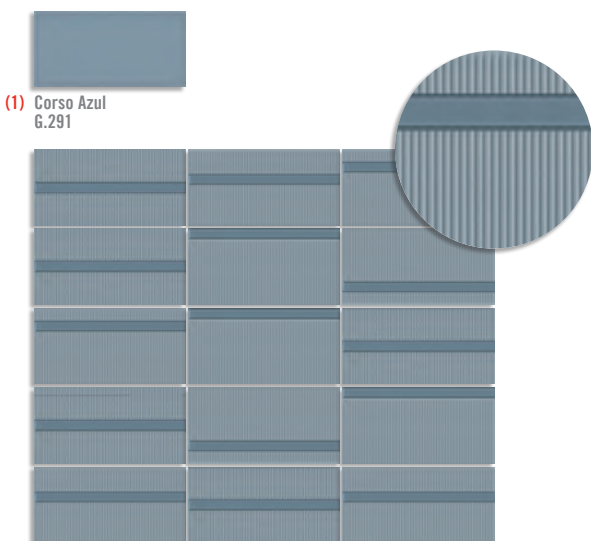

10x20 cm. 3.9x7.9 inches

(1) Corso Hueso
G.291

(2) Pincio Hueso
G.221

(1) Corso Gris
G.291

(2) Pincio Gris
G.221

(1) Corso Caramelo
G.291

(2) Pincio Caramelo
G.221

(1) Corso Turquesa
G.291

(2) Pincio Turquesa
G.221

(2) Borgo Multicolor
G.221

(1) Corso Burdeos
6.148

(2) Pincio Burdeos
6.221

(1) Corso Antracita
6.291

(2) Pincio Antracita
6.221

(1) Corso Azul
6.291

(2) Pincio Azul
6.221

Rivoli Blanco Mate
6.227

(2) Milvio Blanco Mate
6.221

(1) Este modelo esta compuesto por diferentes tonos para combinar de modo alterno, se sirven en la misma caja.
This model has different color ranges that are combined alternately, coming in the same box.