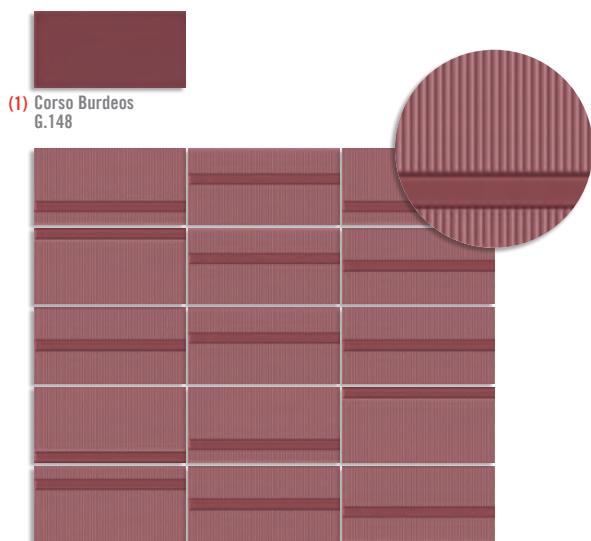

10x20 cm. 3.9x7.9 inches

(1) Corso Hueso
G.291

(2) Pincio Hueso
G.221

(1) Corso Gris
G.291

(2) Pincio Gris
G.221

(1) Corso Caramelo
G.291

(2) Pincio Caramelo
G.221

(1) Corso Turquesa
G.291

(2) Pincio Turquesa
G.221

(2) Borgo Multicolor
G.221

(1) Corso Burdeos
6.148

(2) Pincio Burdeos
6.221

(1) Corso Antracita
6.291

(2) Pincio Antracita
6.221

(1) Corso Azul
6.291

(2) Pincio Azul
6.221

Rivoli Blanco Mate
6.227

(2) Milvio Blanco Mate
6.221

(1) Este modelo esta compuesto por diferentes tonos para combinar de modo alterno, se sirven en la misma caja.
This model has different color ranges that are combined alternately, coming in the same box.

Milvio Blanco · 10x20 cm. / Amalfi Azul · 30x30 cm.