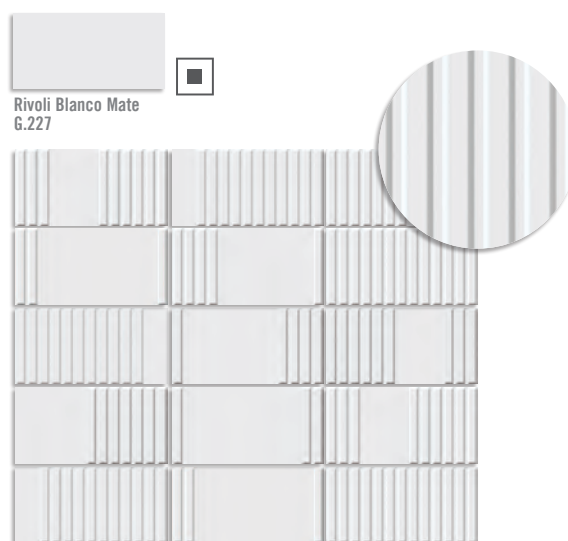

10x20 cm. 3.9x7.9 inches

(1) Corso Hueso
G.291

(2) Pincio Hueso
G.221

(1) Corso Gris
G.291

(2) Pincio Gris
G.221

(1) Corso Caramelo
G.291

(2) Pincio Caramelo
G.221

(1) Corso Turquesa
G.291

(2) Pincio Turquesa
G.221

(2) Borgo Multicolor
G.221

(1) Corso Burdeos
6.148

(2) Pincio Burdeos
6.221

(1) Corso Antracita
6.291

(2) Pincio Antracita
6.221

(1) Corso Azul
6.291

(2) Pincio Azul
6.221

Rivoli Blanco Mate
6.227

(2) Milvio Blanco Mate
6.221

(1) Este modelo esta compuesto por diferentes tonos para combinar de modo alterno, se sirven en la misma caja.
This model has different color ranges that are combined alternately, coming in the same box.