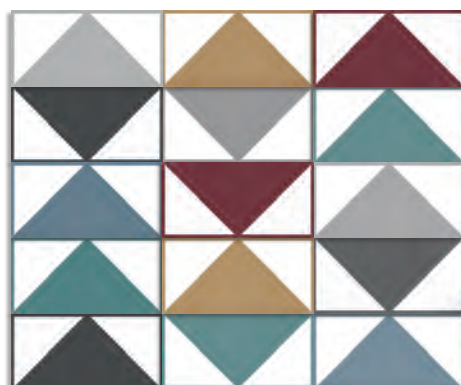

10x20 cm. 3.9x7.9 inches

(1) Corso Hueso
G.291

(2) Pincio Hueso
G.221

(1) Corso Gris
G.291

(2) Pincio Gris
G.221

(1) Corso Caramelo
G.291

(2) Pincio Caramelo
G.221

(1) Corso Turquesa
G.291

(2) Pincio Turquesa
G.221

(2) Borgo Multicolor
G.221

(1) Corso Burdeos
6.148

(2) Pincio Burdeos
6.221

(1) Corso Antracita
6.291

(2) Pincio Antracita
6.221

(1) Corso Azul
6.291

(2) Pincio Azul
6.221

Rivoli Blanco Mate
6.227

(2) Milvio Blanco Mate
6.221

(1) Este modelo esta compuesto por diferentes tonos para combinar de modo alterno, se sirven en la misma caja.
This model has different color ranges that are combined alternately, coming in the same box.

Milvio Blanco · 10x20 cm. / Amalfi Azul · 30x30 cm.