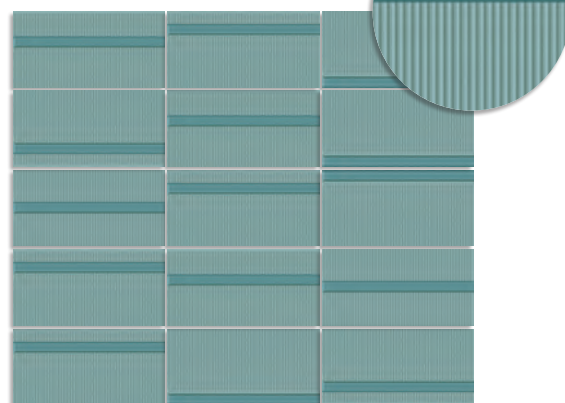

10x20 cm. 3.9x7.9 inches

(1) Corso Hueso
G.291

(2) Pincio Hueso
G.221

(1) Corso Gris
G.291

(2) Pincio Gris
G.221

(1) Corso Caramelo
G.291

(2) Pincio Caramelo
G.221

(1) Corso Turquesa
G.291

(2) Pincio Turquesa
G.221

(2) Borgo Multicolor
G.221

(1) Corso Burdeos
6.148

(2) Pincio Burdeos
6.221

(1) Corso Antracita
6.291

(2) Pincio Antracita
6.221

(1) Corso Azul
6.291

(2) Pincio Azul
6.221

Rivoli Blanco Mate
6.227

(2) Milvio Blanco Mate
6.221

(1) Este modelo esta compuesto por diferentes tonos para combinar de modo alterno, se sirven en la misma caja.
This model has different color ranges that are combined alternately, coming in the same box.

Milvio Blanco · 10x20 cm. / Amalfi Azul · 30x30 cm.