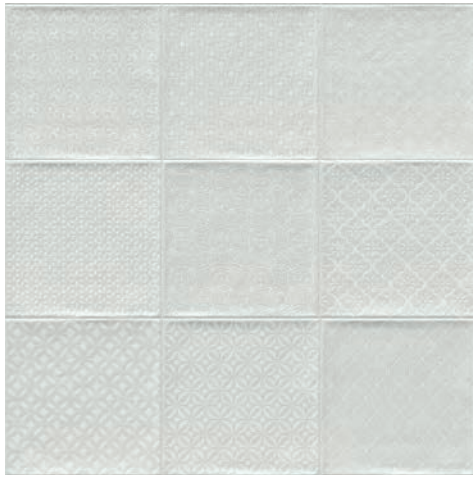

20x20 cm. 7.9x7.9 inches ☐

(1) Bugis Blanco
G.128