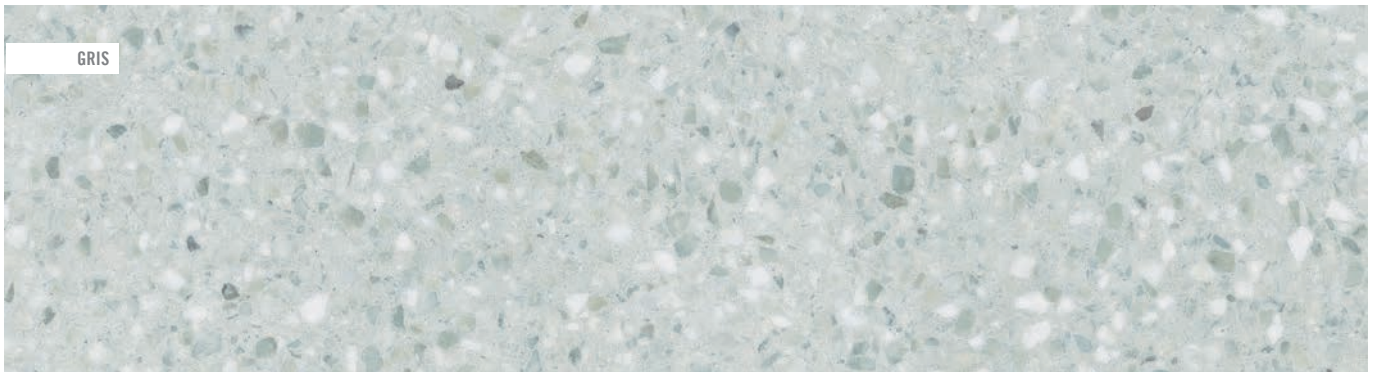

80x80 cm.
31.5x31.5 inches
Niza-R
G.271

80x80 cm.
31.5x31.5 inches
Niza-R Antideslizante
G.271

79,3x79,3 cm.
31.2x31.2 inches
Niza-R Pulido
G.169

El peldaño y el gradone pueden servirse con o sin rayado de hendidura. También disponibles en ángulo.
The staircase step and gradone can be sold with or without the ribbed notch. Angle is also available.

ANTIDESLIZANTE. Con el fin de dar una mayor seguridad en aquellas áreas transitables, cuyas condiciones de humedad y pendientes son mayores de lo habitual, hemos realizado las pruebas de ensayo según las normas: UNE 41901:2017 EX, UNE 41902:2017 EX, DIN 51130, DIN 51097, DCOF, BS 7976-2:2002. Para más información, consultar nuestro departamento técnico.

SLIP RESISTANCE. With the purpose of providing increased safety in areas of pedestrian foot traffic where moisture and/or slopes are greater than normal, we have carried out tests according to the norms: UNE 41901:2017 EX, UNE 41902:2017 EX, DIN 51130, DIN 51097, DCOF, BS 7976-2:2002. For more information on this, contact our Technical Department.

CL 3
R 10
CL C
+ 36
+ 0.42

NIZA				CAJA / BOX				PALET / PALLET			
		FORMATOS	SIZE	PIEZAS / PIECES	M²	ML	KG	CAJA / BOX	M²	ML	KG
	10,5	79,3x79,3 cm.	31.2x31.2 inches	2	1,258	-	30,50	36	45,288	-	1098
	10	80x80 cm	31.5x31.5 inches	2	1,28	-	29,40	42	53,76	-	1234,84
	6.58	9,4x79,3 cm	3.7x31.2 inches	15	-	11,88	21	54	-	641,52	1134
	6.54	9,4x80 cm	3.7x31.5 inches	15	-	12	21,60	54	-	648	1166,40
	6.83	33x80 cm	13x31,5 inches	1	-	0,80	6,5	-	-	-	-
	6.85	33x80 cm	13x31,5 inches	1	-	0,80	7	-	-	-	-