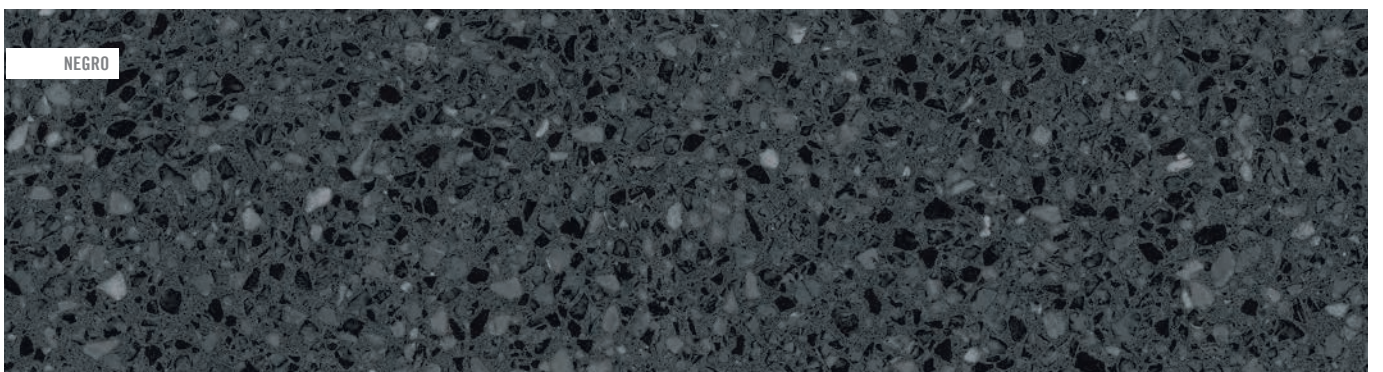

80x80 cm.
31.5x31.5 inches
Niza-R
G.271

80x80 cm.
31.5x31.5 inches
Niza-R Antideslizante
G.271

79,3x79,3 cm.
31.2x31.2 inches
Niza-R Pulido
G.169

El peldaño y el gradone pueden servirse con o sin rayado de hendidura. También disponibles en ángulo.
The staircase step and gradone can be sold with or without the ribbed notch. Angle is also available.

ANTIDESLIZANTE. Con el fin de dar una mayor seguridad en aquellas áreas transitables, cuyas condiciones de humedad y pendientes son mayores de lo habitual, hemos realizado las pruebas de ensayo según las normas: UNE 41901:2017 EX, UNE 41902:2017 EX, DIN 51130, DIN 51097, DCOF, BS 7976-2:2002. Para más información, consultar nuestro departamento técnico.

SLIP RESISTANCE. With the purpose of providing increased safety in areas of pedestrian foot traffic where moisture and/or slopes are greater than normal, we have carried out tests according to the norms: UNE 41901:2017 EX, UNE 41902:2017 EX, DIN 51130, DIN 51097, DCOF, BS 7976-2:2002. For more information on this, contact our Technical Department.

CL 3
R 10
CL C
+ 36
+ 0.42

NIZA				CAJA / BOX				PALET / PALLET			
		FORMATOS	SIZE	PIEZAS / PIECES	M²	ML	KG	CAJA / BOX	M²	ML	KG
	10,5	79,3x79,3 cm.	31.2x31.2 inches	2	1,258	-	30,50	36	45,288	-	1098
	10	80x80 cm	31.5x31.5 inches	2	1,28	-	29,40	42	53,76	-	1234,84
	6.58	9,4x79,3 cm	3.7x31.2 inches	15	-	11,88	21	54	-	641,52	1134
	6.54	9,4x80 cm	3.7x31.5 inches	15	-	12	21,60	54	-	648	1166,40
	6.83	33x80 cm	13x31,5 inches	1	-	0,80	6,5	-	-	-	-
	6.85	33x80 cm	13x31,5 inches	1	-	0,80	7	-	-	-	-