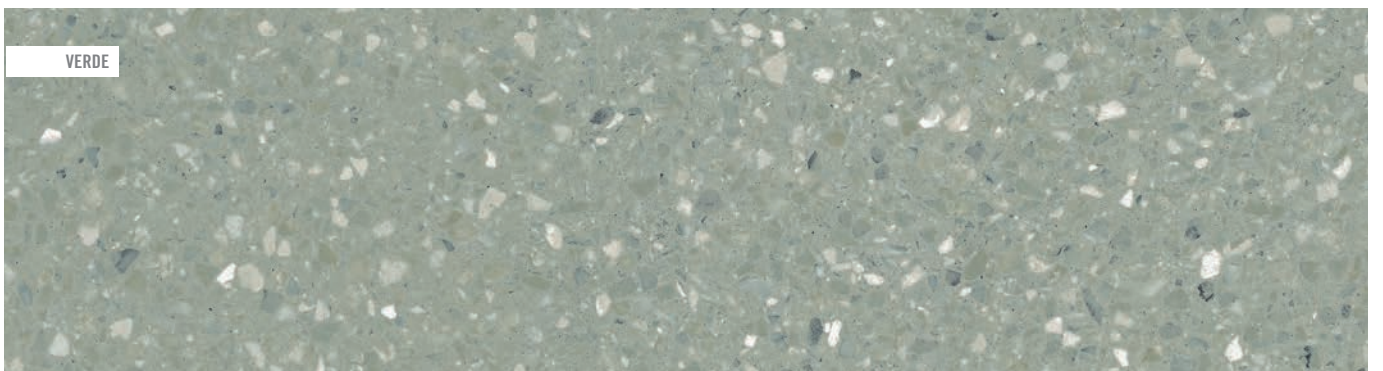

80x80 cm.
31.5x31.5 inches
Niza-R
G.271

80x80 cm.
31.5x31.5 inches
Niza-R Antideslizante
G.271

79,3x79,3 cm.
31.2x31.2 inches
Niza-R Pulido
G.169

El peldaño y el gradone pueden servirse con o sin rayado de hendidura. También disponibles en ángulo.
The staircase step and gradone can be sold with or without the ribbed notch. Angle is also available.

ANTIDESLIZANTE. Con el fin de dar una mayor seguridad en aquellas áreas transitables, cuyas condiciones de humedad y pendientes son mayores de lo habitual, hemos realizado las pruebas de ensayo según las normas: UNE 41901:2017 EX, UNE 41902:2017 EX, DIN 51130, DIN 51097, DCOF, BS 7976-2:2002. Para más información, consultar nuestro departamento técnico.

SLIP RESISTANCE. With the purpose of providing increased safety in areas of pedestrian foot traffic where moisture and/or slopes are greater than normal, we have carried out tests according to the norms: UNE 41901:2017 EX, UNE 41902:2017 EX, DIN 51130, DIN 51097, DCOF, BS 7976-2:2002. For more information on this, contact our Technical Department.

CL 3
R 10
CL C
+ 36
+ 0.42

NIZA				CAJA / BOX				PALET / PALLET			
		FORMATOS	SIZE	PIEZAS / PIECES	M²	ML	KG	CAJA / BOX	M²	ML	KG
	10,5	79,3x79,3 cm.	31.2x31.2 inches	2	1,258	-	30,50	36	45,288	-	1098
	10	80x80 cm	31.5x31.5 inches	2	1,28	-	29,40	42	53,76	-	1234,84
	6.58	9,4x79,3 cm	3.7x31.2 inches	15	-	11,88	21	54	-	641,52	1134
	6.54	9,4x80 cm	3.7x31.5 inches	15	-	12	21,60	54	-	648	1166,40
	6.83	33x80 cm	13x31,5 inches	1	-	0,80	6,5	-	-	-	-
	6.85	33x80 cm	13x31,5 inches	1	-	0,80	7	-	-	-	-