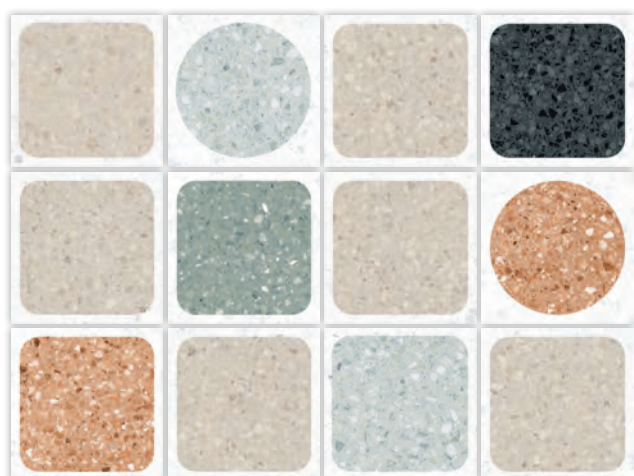

(1) Loano-R Beige
6.200

(1) Alassio-R Multicolor
6.200

(1) Loano-R Multicolor
6.200

(2) Laglio-R Multicolor
6.200

(1) Este modelo está compuesto por diseños diferentes para combinar de modo alterno, se sirven en la misma caja.
This model has different designs that are combined alternately, coming in the same box.