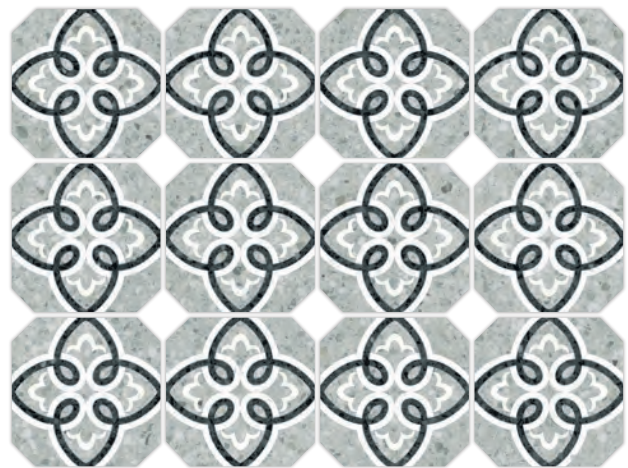

Octógono Valeta Verde · 20x20 cm. / Taco Bastia Negro · 4x4 cm. / Mónaco-R Gris · 80x80 cm. / Stravaganza-R Gris · 45x120 cm. / Jávea ABIC Esmeralda · 8x31,5 cm.

STRAVAGANZA

20x20 cm 7.9x7.9 inches

Octógono Valeta Verde
G.156

Octógono Cerbere Negro
G.156

Octógono Antibes Verde
G.156

Octógono Grimaud Multicolor
G.156

Octógono Tolone Beige
G.156

Octógono Garde Gris
G.156

4x4cm.
Taco Bastia Beige
G.911

4x4cm.
Taco Bastia Rojizo
G.911