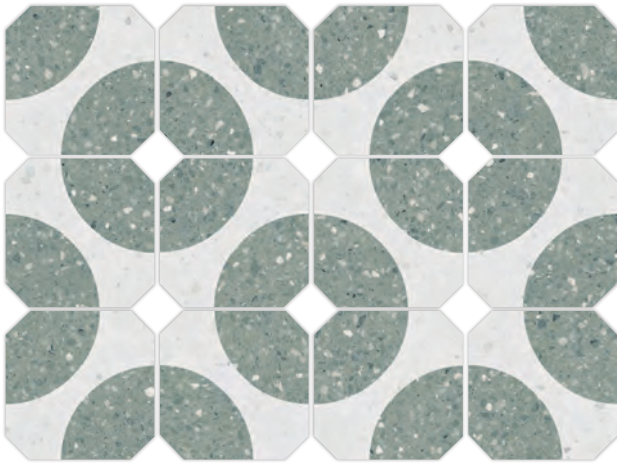

Octógono Valeta Verde · 20x20 cm. / Taco Bastia Negro · 4x4 cm. / Mónaco-R Gris · 80x80 cm. / Stravaganza-R Gris · 45x120 cm. / Jávea ABIC Esmeralda · 8x31,5 cm.

STRAVAGANZA

20x20 cm 7.9x7.9 inches

Octógono Valeta Verde
G.156