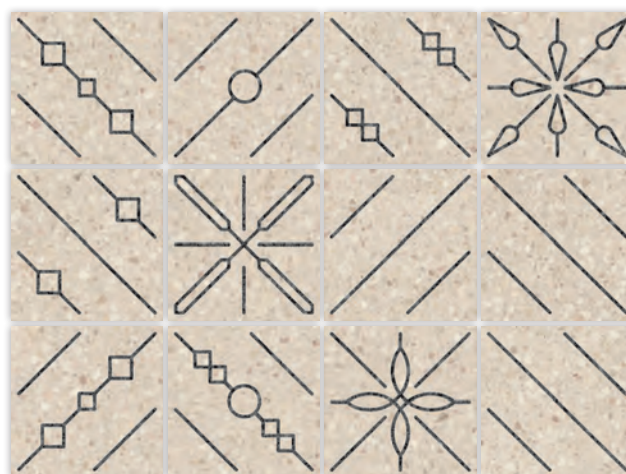

(1) Assenza-R Beige
6.200

NIZA	CAJA / BOX							PALET / PALLET			
		FORMATOS	SIZE	PIEZAS / PIECES	M²	ML	KG	CAJA / BOX	M²	ML	KG
	8	20x20 cm.	7.9x7.9inches	25	1	.	18	80	80	.	1440