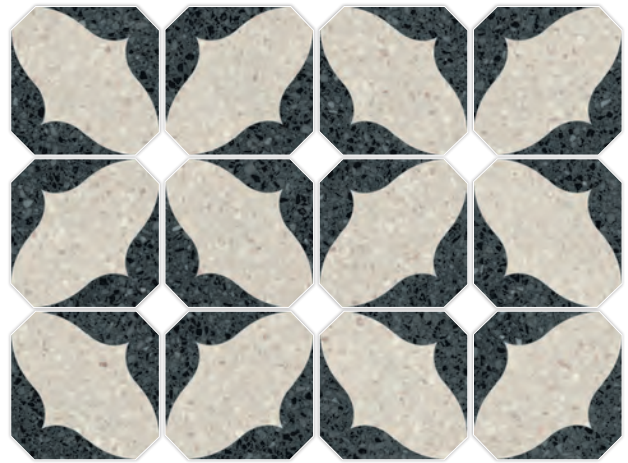

Octógono Valeta Verde · 20x20 cm. / Taco Bastia Negro · 4x4 cm. / Mónaco-R Gris · 80x80 cm. / Stravaganza-R Gris · 45x120 cm. / Jávea ABIC Esmeralda · 8x31,5 cm.

STRAVAGANZA

20x20 cm 7.9x7.9 inches

Octógono Valeta Verde
G.156

Octógono Cerbere Negro
G.156

Octógono Antibes Verde
G.156

Octógono Grimaud Multicolor
G.156

Octógono Tolone Beige
G.156

Octógono Garde Gris
G.156

4x4cm.
Taco Bastia Beige
G.911

4x4cm.
Taco Bastia Rojizo
G.911