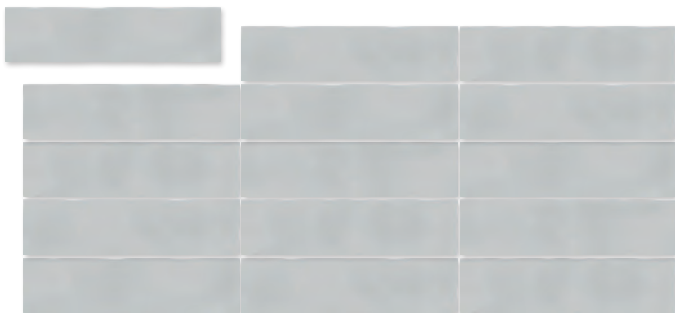

STRAVAGANZA

8x31,5 cm. 3.1x12.4 inches

Salou ABIC Blanco
 G.267

Salou ABIC Beige
 G.267

Salou ABIC Gris
 G.267

Salou ABIC Taupe
 G.267

Salou ABIC Esmeralda
 G.267

Salou ABIC Teja
 G.267

Salou ABIC Negro
 G.285

(1) Sitges ABIC Negro
 G.169

(1) Este modelo está compuesto por diseños diferentes para combinar de modo alterno, se sirven en la misma caja.
 This model has different designs that are combined alternately, coming in the same box.

SALOU					CAJA / BOX			PALET / PALLET			
		FORMATOS	SIZE	PIEZAS / PIECES	M ²	ML	KG	CAJA / BOX	M ²	ML	KG
	8	8x31,5 cm.	3.1x12.4 inches	25	0,630	-	9,36	98	61,74	-	917,28