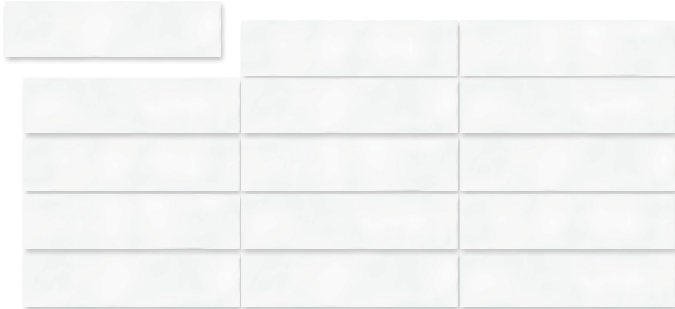

STRAVAGANZA

8x31,5 cm. 3.1x12.4 inches

Salou ABIC Blanco
 G.267

Salou ABIC Beige
 G.267

Salou ABIC Gris
 G.267

Salou ABIC Taupe
 G.267

Salou ABIC Esmeralda
 G.267

Salou ABIC Teja
 G.267

Salou ABIC Negro
 G.285

(1) Sitges ABIC Negro
 G.169

(1) Este modelo está compuesto por diseños diferentes para combinar de modo alterno, se sirven en la misma caja.
 This model has different designs that are combined alternately, coming in the same box.