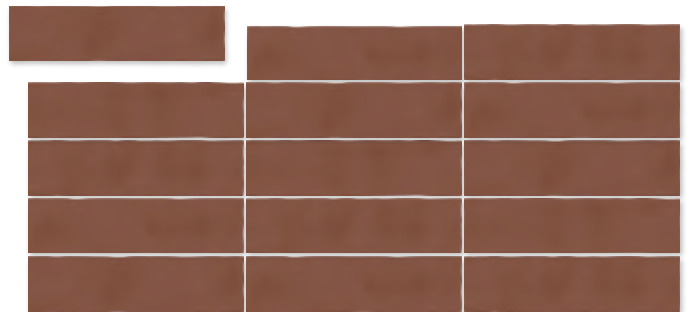

STRAVAGANZA

8x31,5 cm. 3.1x12.4 inches

Salou ABIC Blanco
 G.267

Salou ABIC Beige
 G.267

Salou ABIC Gris
 G.267

Salou ABIC Taupe
 G.267

Salou ABIC Esmeralda
 G.267

Salou ABIC Teja
 G.267

Salou ABIC Negro
 G.285

(1) Sitges ABIC Negro
 G.169

(1) Este modelo está compuesto por diseños diferentes para combinar de modo alterno, se sirven en la misma caja.
 This model has different designs that are combined alternately, coming in the same box.