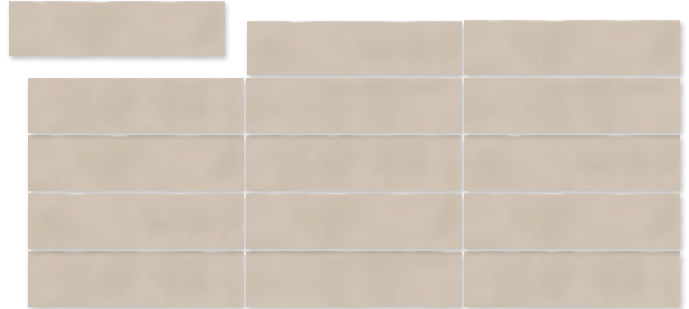

STRAVAGANZA

8x31,5 cm. 3.1x12.4 inches

Salou ABIC Blanco
 G.267

Salou ABIC Beige
 G.267

Salou ABIC Gris
 G.267

Salou ABIC Taupe
 G.267

Salou ABIC Esmeralda
 G.267

Salou ABIC Teja
 G.267

Salou ABIC Negro
 G.285

(1) Sitges ABIC Negro
 G.169

(1) Este modelo está compuesto por diseños diferentes para combinar de modo alterno, se sirven en la misma caja.
 This model has different designs that are combined alternately, coming in the same box.