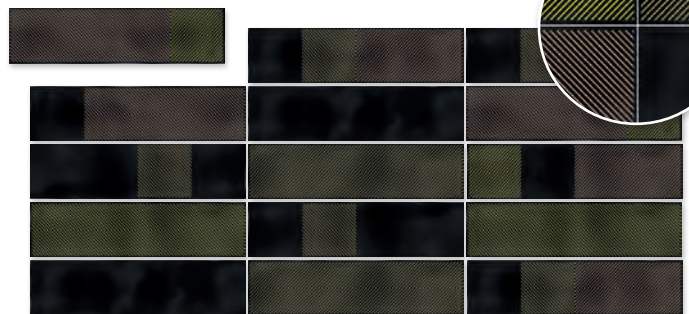

STRAVAGANZA

8x31,5 cm. 3.1x12.4 inches

Salou ABIC Blanco
 G.267

Salou ABIC Beige
 G.267

Salou ABIC Gris
 G.267

Salou ABIC Taupe
 G.267

Salou ABIC Esmeralda
 G.267

Salou ABIC Teja
 G.267

Salou ABIC Negro
 G.285

(1) Sitges ABIC Negro
 G.169

(1) Este modelo está compuesto por diseños diferentes para combinar de modo alterno, se sirven en la misma caja.
 This model has different designs that are combined alternately, coming in the same box.

SALOU					CAJA / BOX			PALET / PALLET			
		FORMATOS	SIZE	PIEZAS / PIECES	M ²	ML	KG	CAJA / BOX	M ²	ML	KG
	8	8x31,5 cm.	3.1x12.4 inches	25	0,630	-	9,36	98	61,74	-	917,28