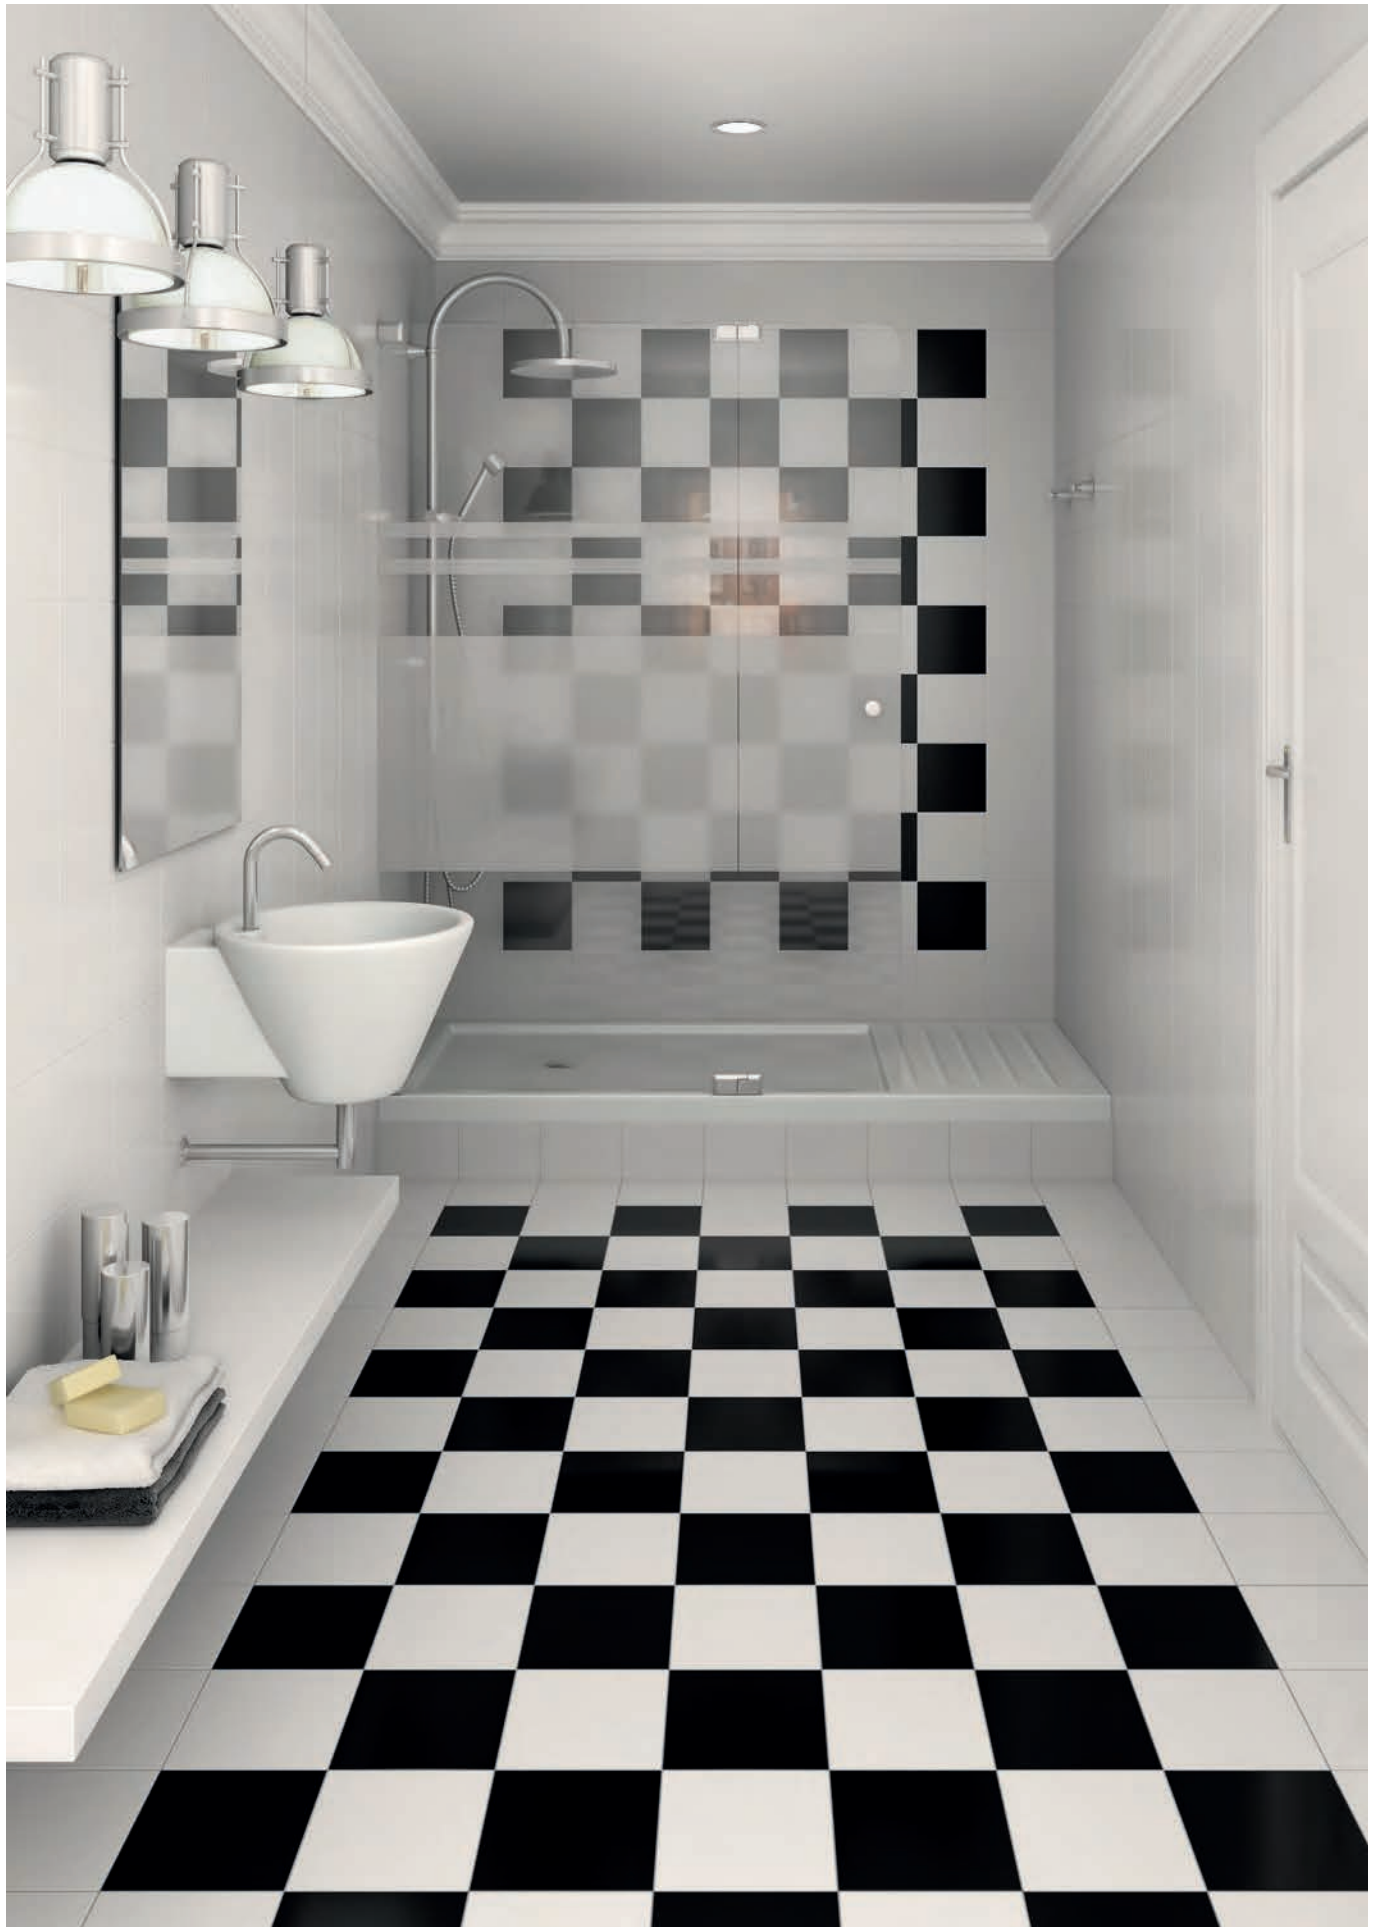

Octógono Cabaret Nácar · 20x20 cm. / Taco Dome Nácar / Antracita / Nube / Pink / Marrón / Oliva · 4x4 cm. / Blanco Mate / Urso Multicolor · 25x75 cm.